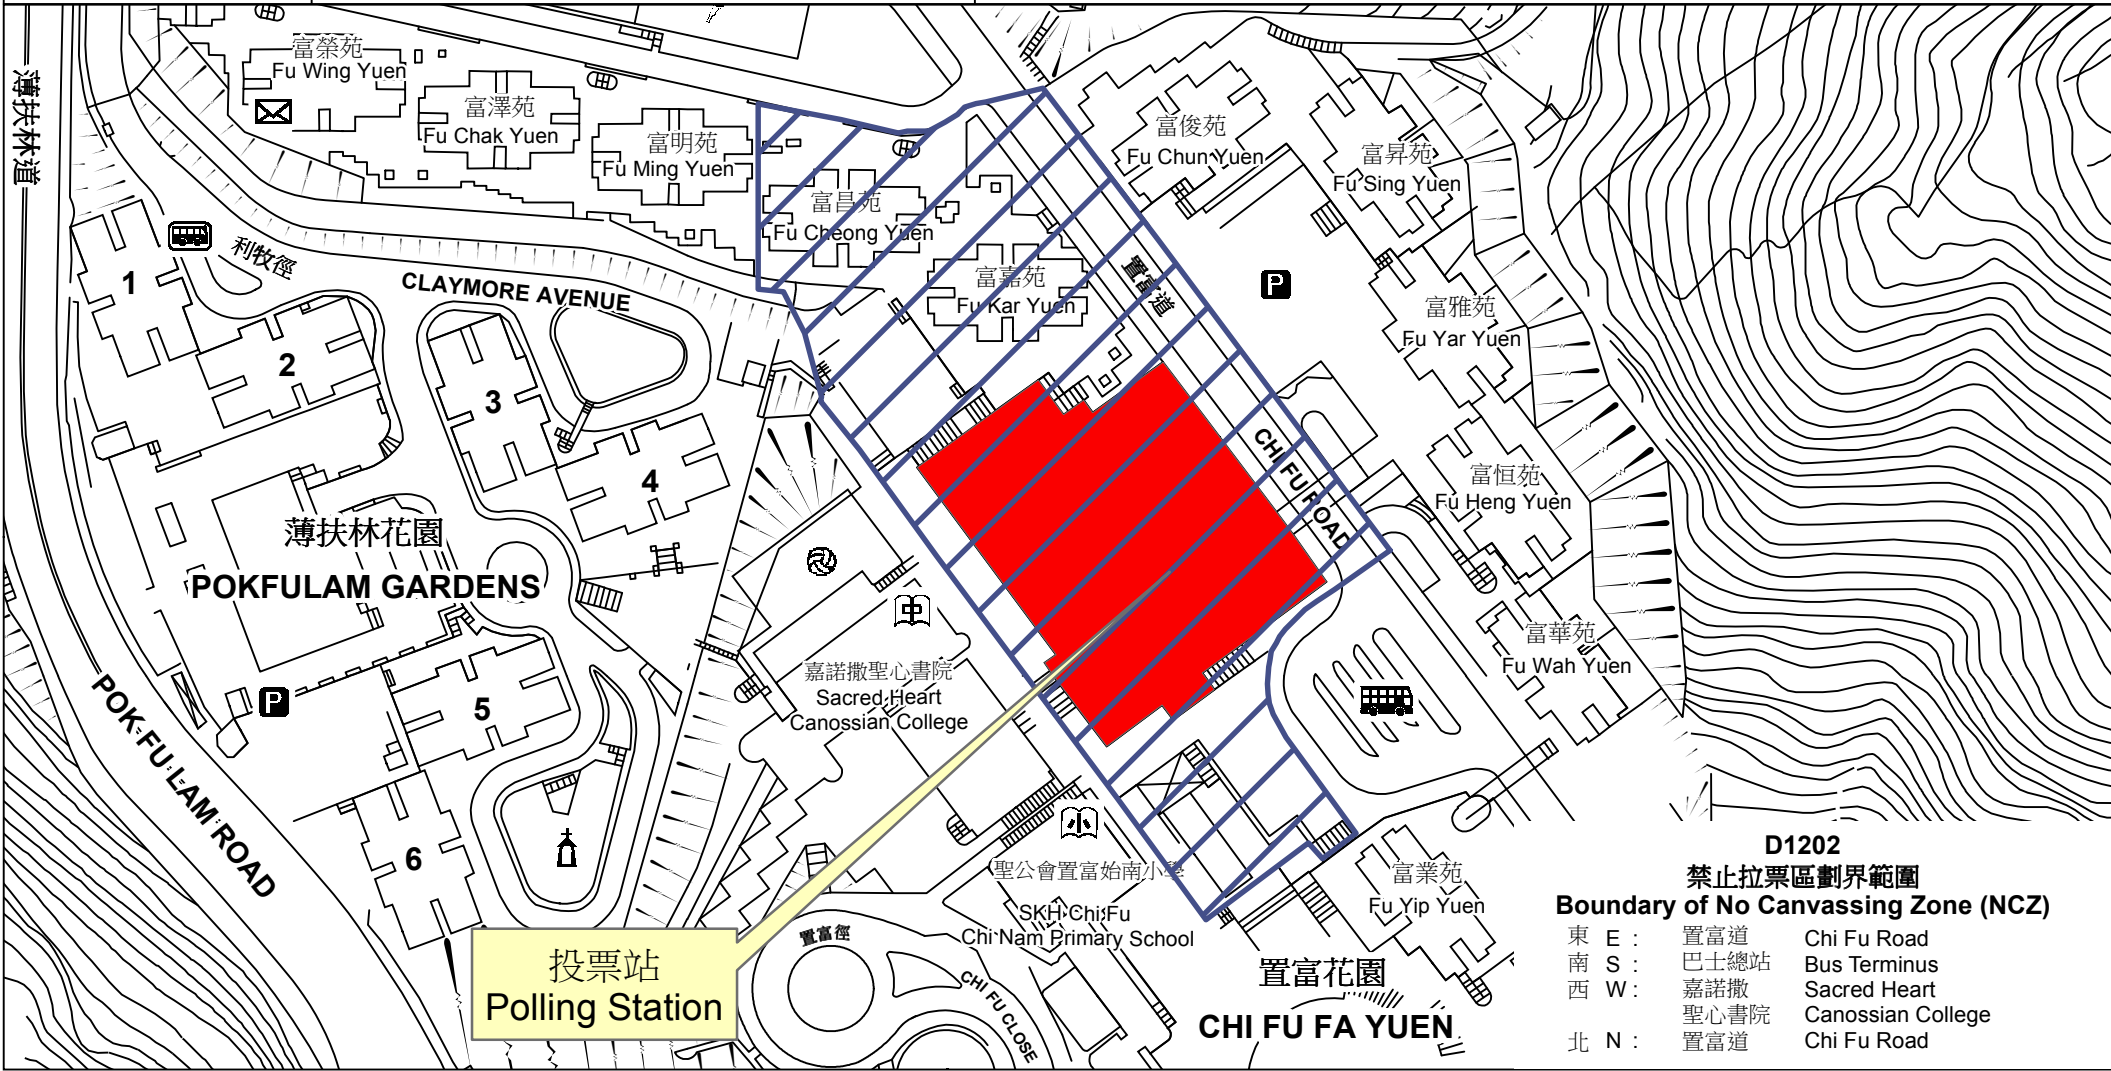

投票站位置圖和禁止拉票區 Polling Station - Location Plan & No Canvassing Zone

投票站編號 Polling Station Code  <b>D1202</b>	2016年立法會換屆選舉地方選區編號及名稱 Code & Name of Geographical Constituency for 2016 Legislative Council General Election  <b>LC1                      香港島                      HONG KONG ISLAND</b>	名稱及地址 Name & Address  置富南區會堂 香港薄扶林置富道置富南區廣場 <b>Chi Fu Community Hall                      Chi Fu Landmark, Chi Fu Road, Pokfulam, Hong Kong</b>
---	---	--

**D1202**  
**禁止拉票區劃界範圍**  
**Boundary of No Canvassing Zone (NCZ)**

東 E :	置富道	Chi Fu Road
南 S :	巴士總站	Bus Terminus
西 W :	嘉諾撒	Sacred Heart
	聖心書院	Canossian College
北 N :	置富道	Chi Fu Road

 禁止拉票區  
 No Canvassing Zone