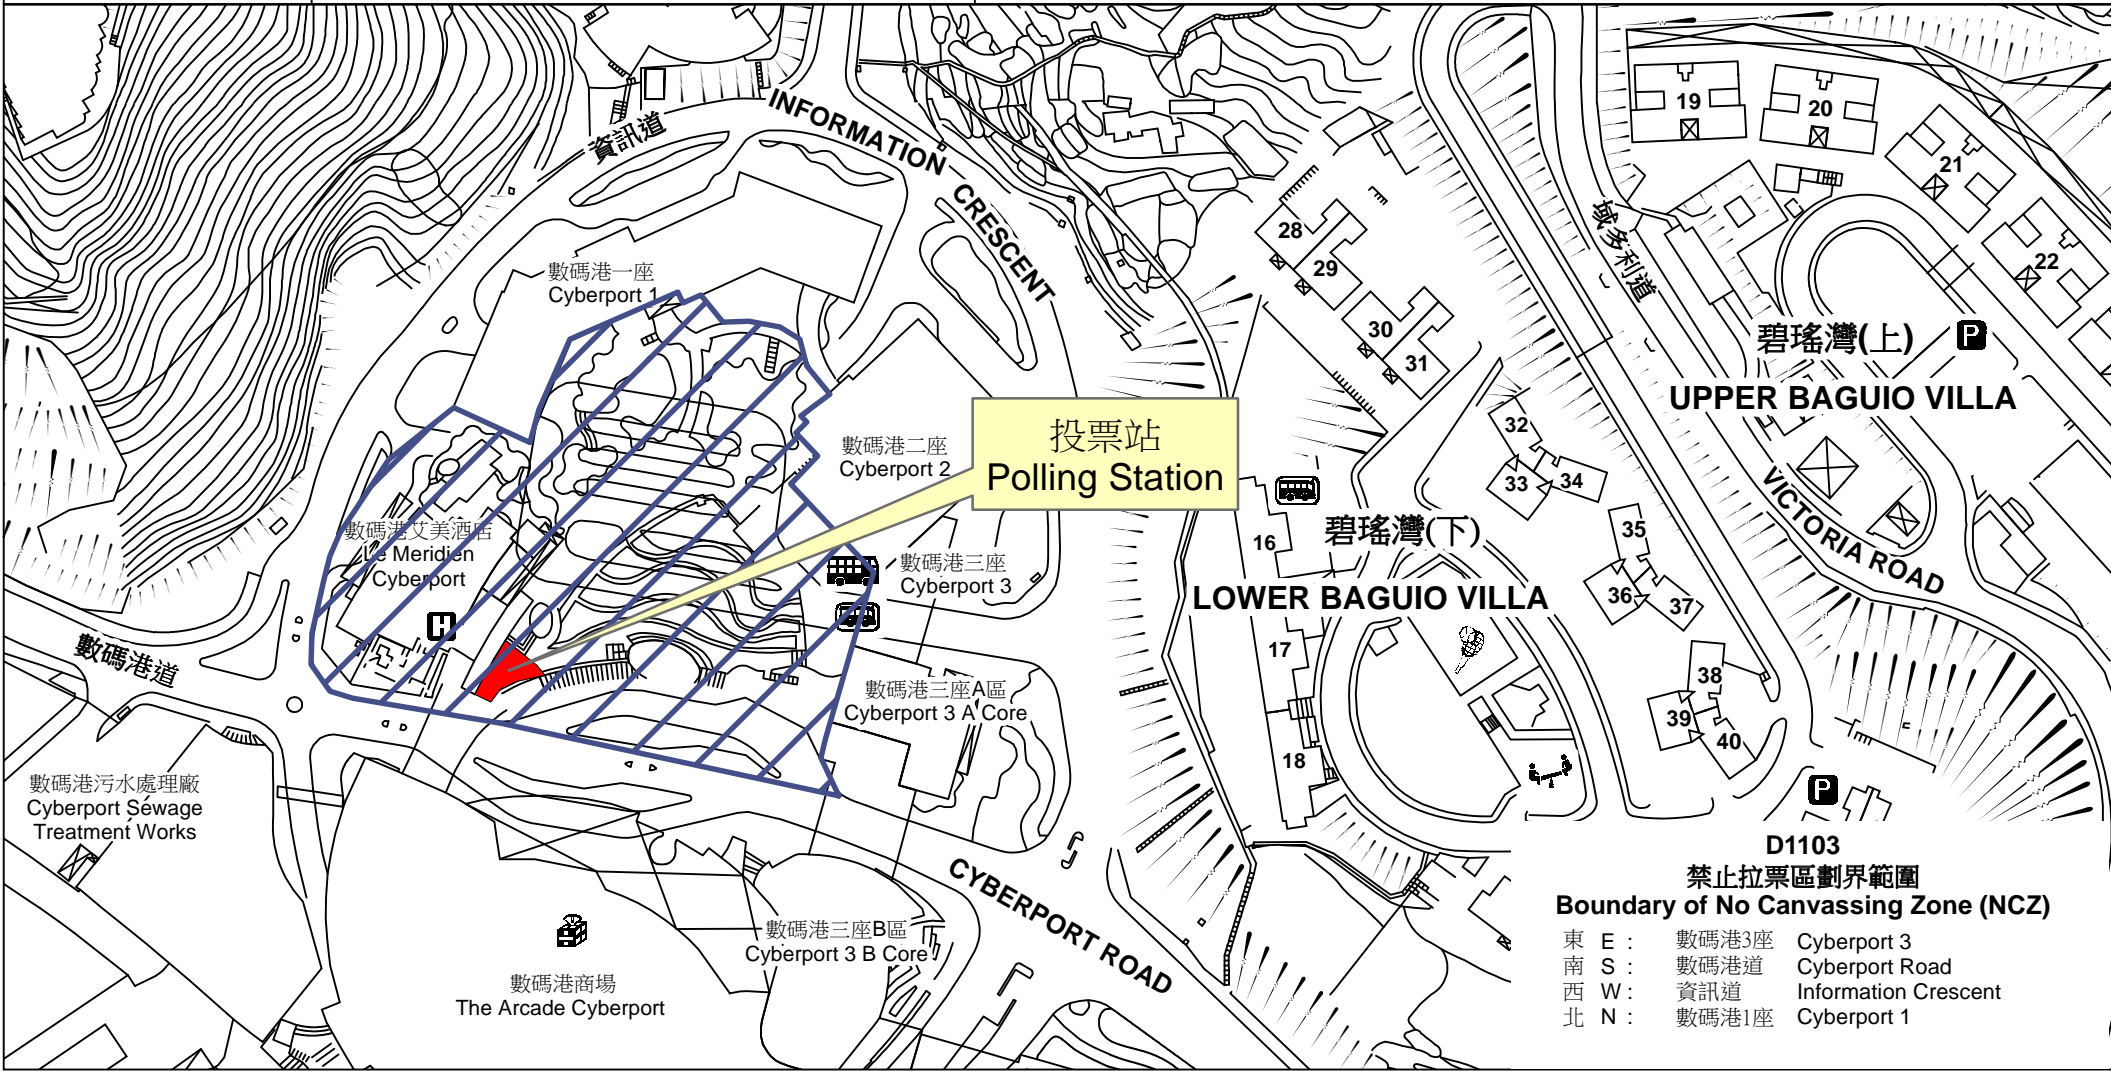

投票站位置圖和禁止拉票區 Polling Station - Location Plan & No Canvassing Zone

投票站編號 Polling Station Code D1103	2016年立法會換屆選舉地方選區編號及名稱 Code & Name of Geographical Constituency for 2016 Legislative Council General Election LC1 香港島 HONG KONG ISLAND	名稱及地址 Name & Address 數碼港郵政局 香港數碼港道100號數碼港零售服務中心1樓5至8號舖 Cyberport Post Office Shops 5-8, Level 1, The Annex, Cyberport, 100 Cyberport Road, Hong Kong
---	---	--

D1103
禁止拉票區劃界範圍
Boundary of No Canvassing Zone (NCZ)

東 E :	數碼港3座	Cyberport 3
南 S :	數碼港道	Cyberport Road
西 W :	資訊道	Information Crescent
北 N :	數碼港1座	Cyberport 1

 禁止拉票區
 No Canvassing Zone