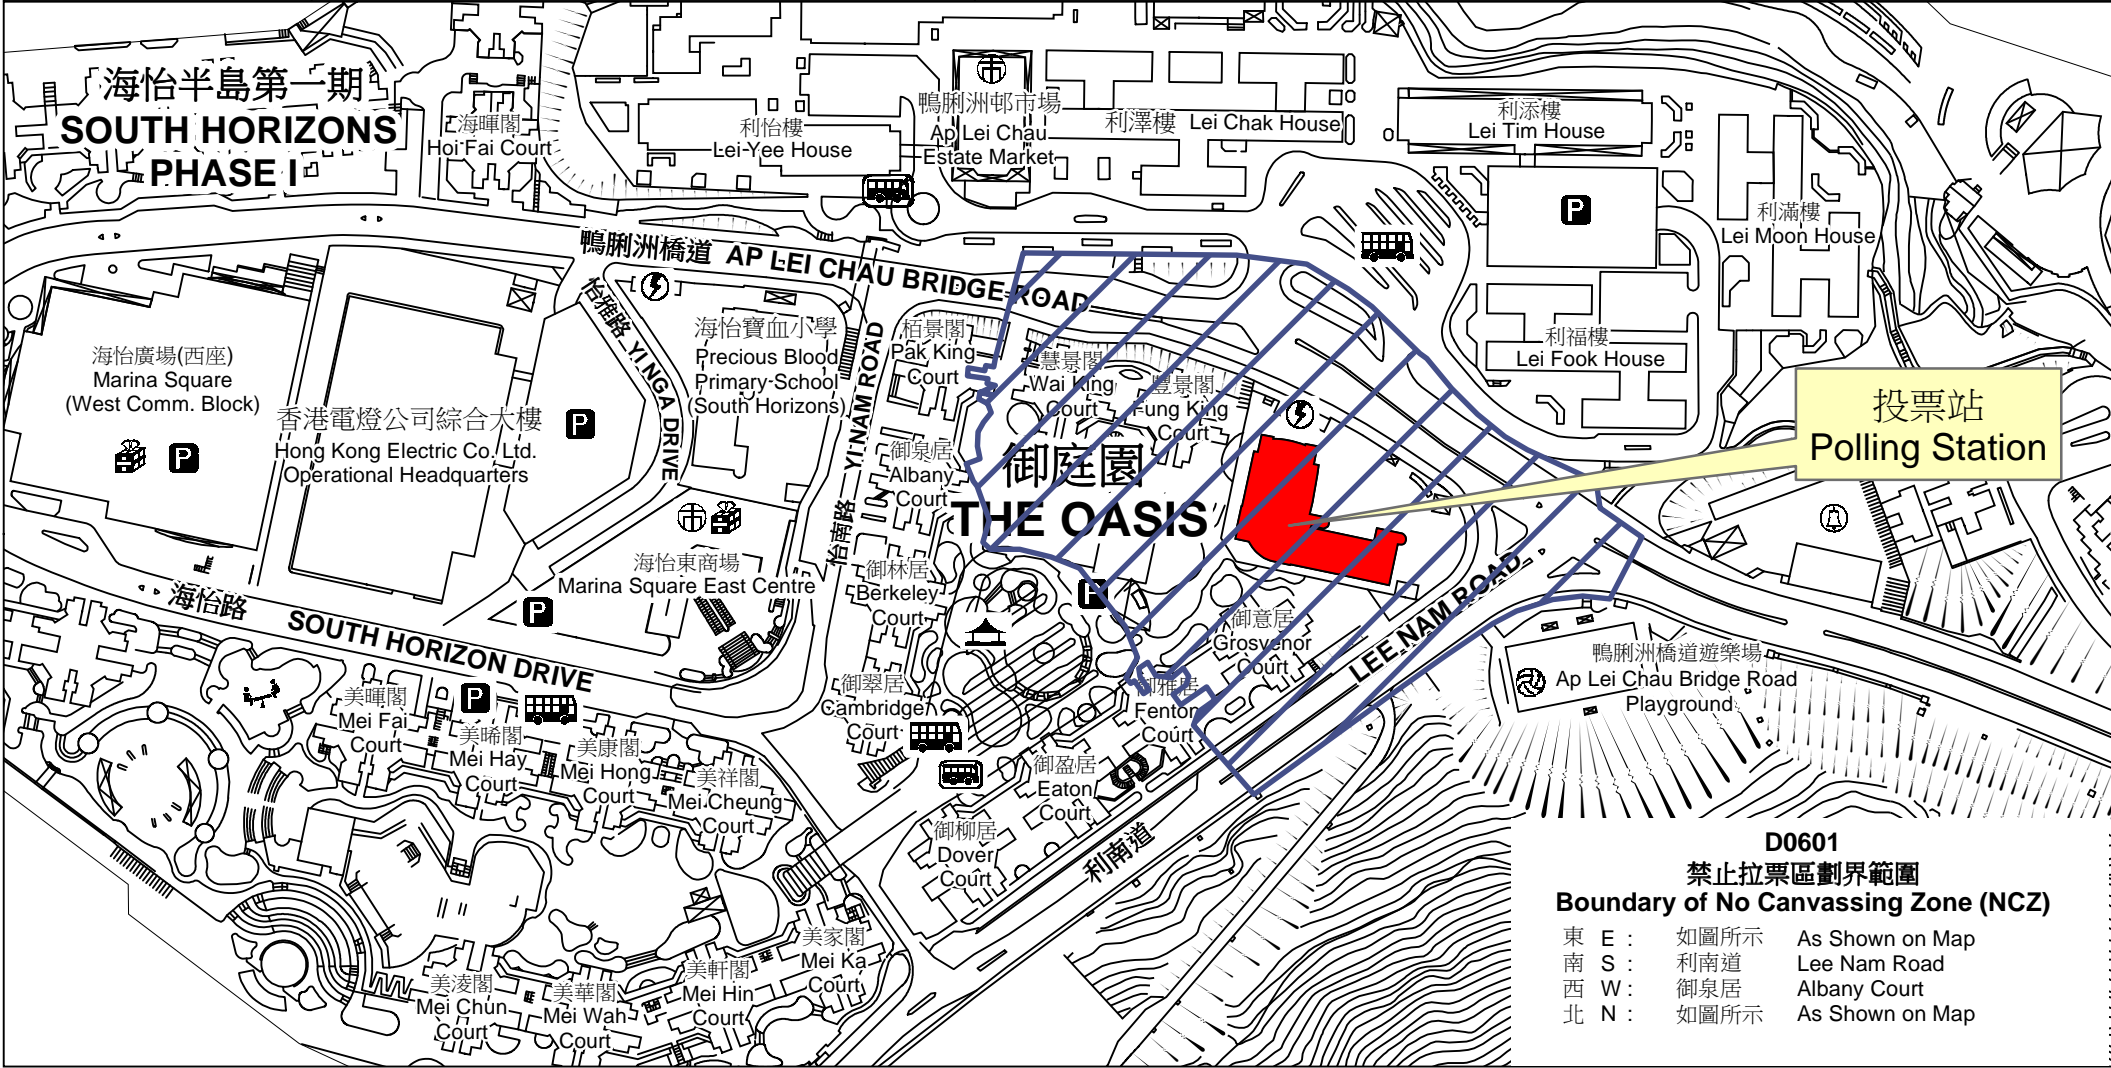

投票站位置圖和禁止拉票區 Polling Station - Location Plan & No Canvassing Zone

投票站編號 Polling Station Code D0601	2016年立法會換屆選舉地方選區編號及名稱 Code & Name of Geographical Constituency for 2016 Legislative Council General Election LC1 香港島 HONG KONG ISLAND	名稱及地址 Name & Address 香港南區官立小學 香港鴨脷洲鴨脷洲橋道325號 Hong Kong Southern District Government Primary School 325 Ap Lei Chau Bridge Road, Ap Lei Chau, Hong Kong
---	---	--

投票站
Polling Station

**D0601
 禁止拉票區劃界範圍
 Boundary of No Canvassing Zone (NCZ)**

東 E :	如圖所示	As Shown on Map
南 S :	利南道	Lee Nam Road
西 W :	御泉居	Albany Court
北 N :	如圖所示	As Shown on Map

 禁止拉票區
No Canvassing Zone