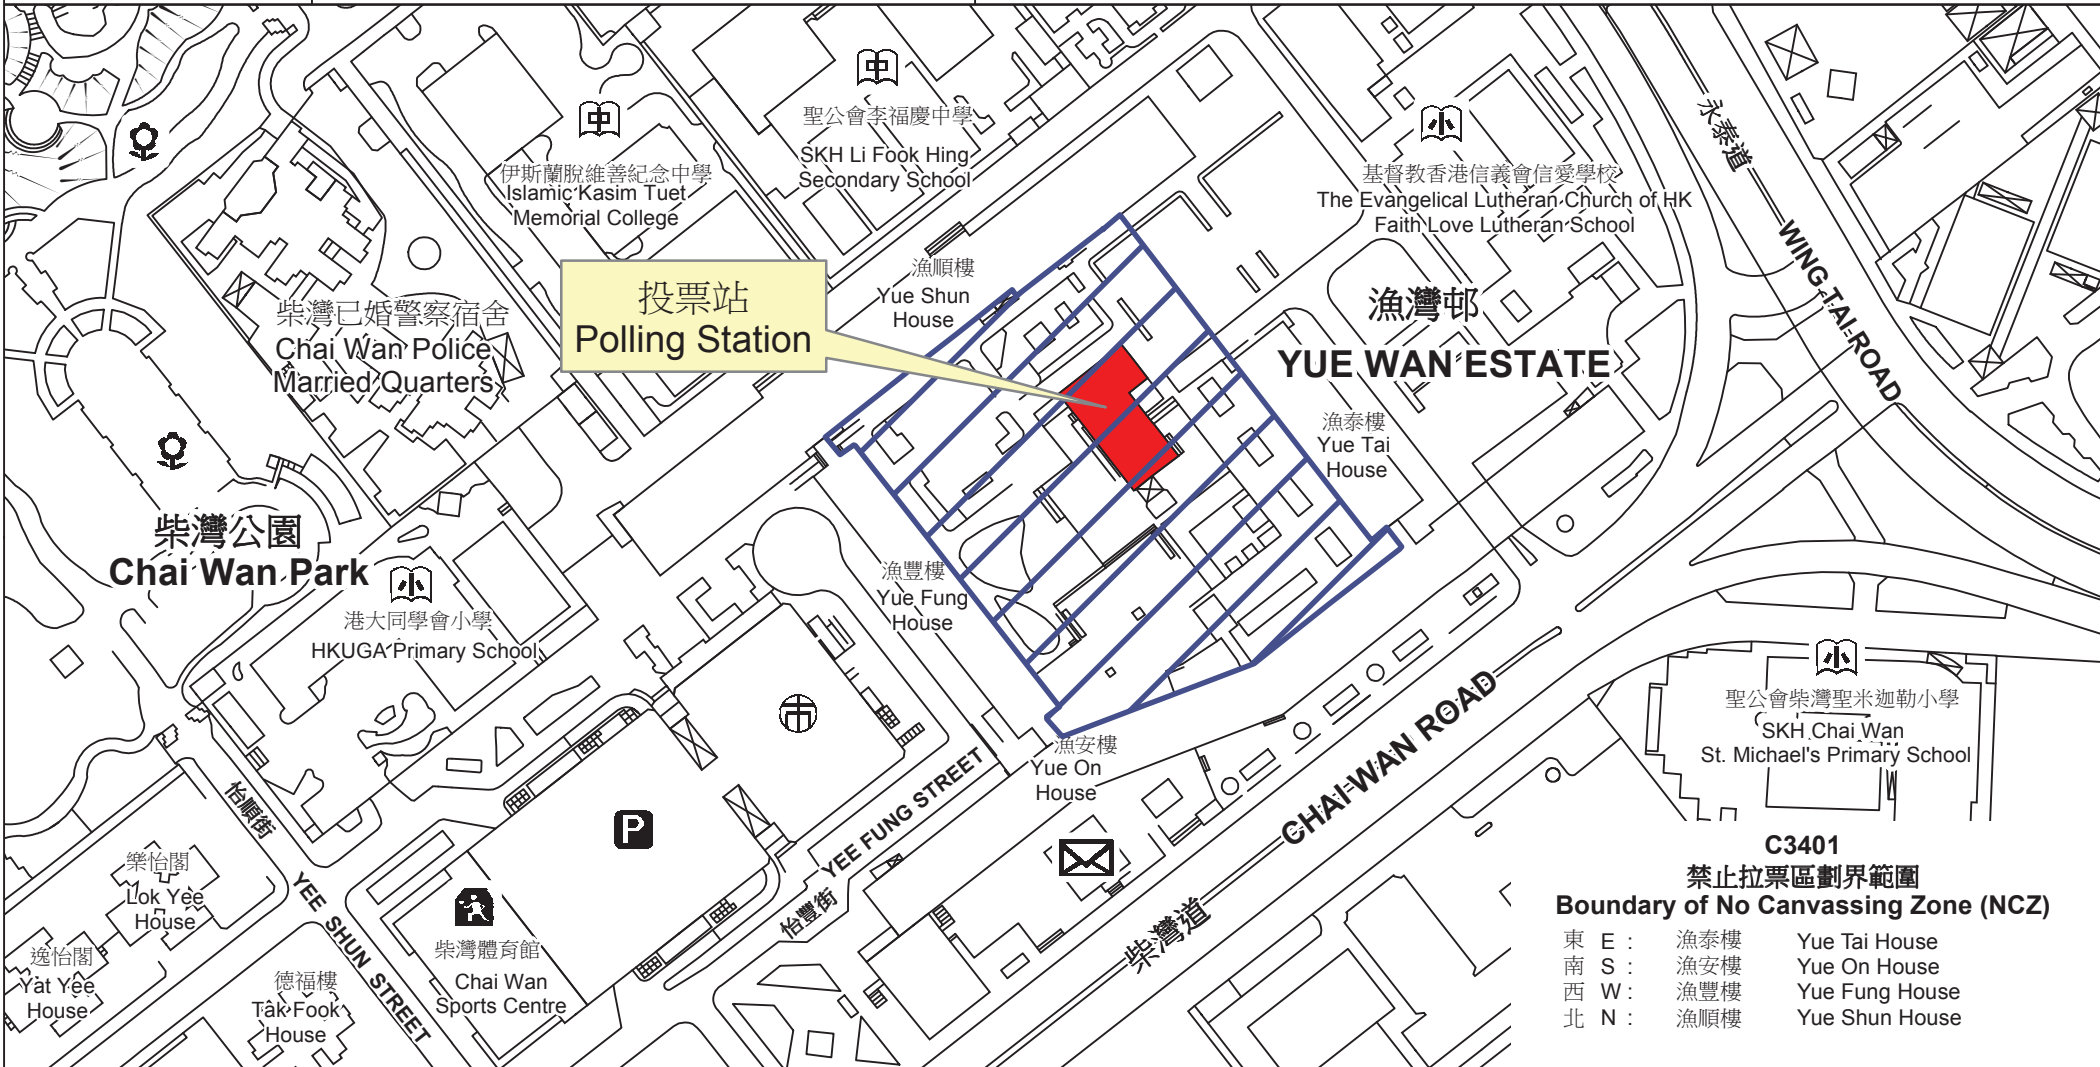

投票站位置圖和禁止拉票區 Polling Station - Location Plan & No Canvassing Zone

投票站編號 Polling Station Code C3401	2016年立法會換屆選舉地方選區編號及名稱 Code & Name of Geographical Constituency for 2016 Legislative Council General Election LC1 香港島 HONG KONG ISLAND	名稱及地址 Name & Address 漁灣社區會堂 香港柴灣柴灣道365號漁灣邨 Yue Wan Community Hall 365 Chai Wan Road, Yue Wan Estate, Chai Wan, Hong Kong
---	---	--

- C3401
 禁止拉票區劃界範圍
 Boundary of No Canvassing Zone (NCZ)**
- | | | |
|-------|-----|----------------|
| 東 E : | 漁泰樓 | Yue Tai House |
| 南 S : | 漁安樓 | Yue On House |
| 西 W : | 漁豐樓 | Yue Fung House |
| 北 N : | 漁順樓 | Yue Shun House |

 禁止拉票區
 No Canvassing Zone