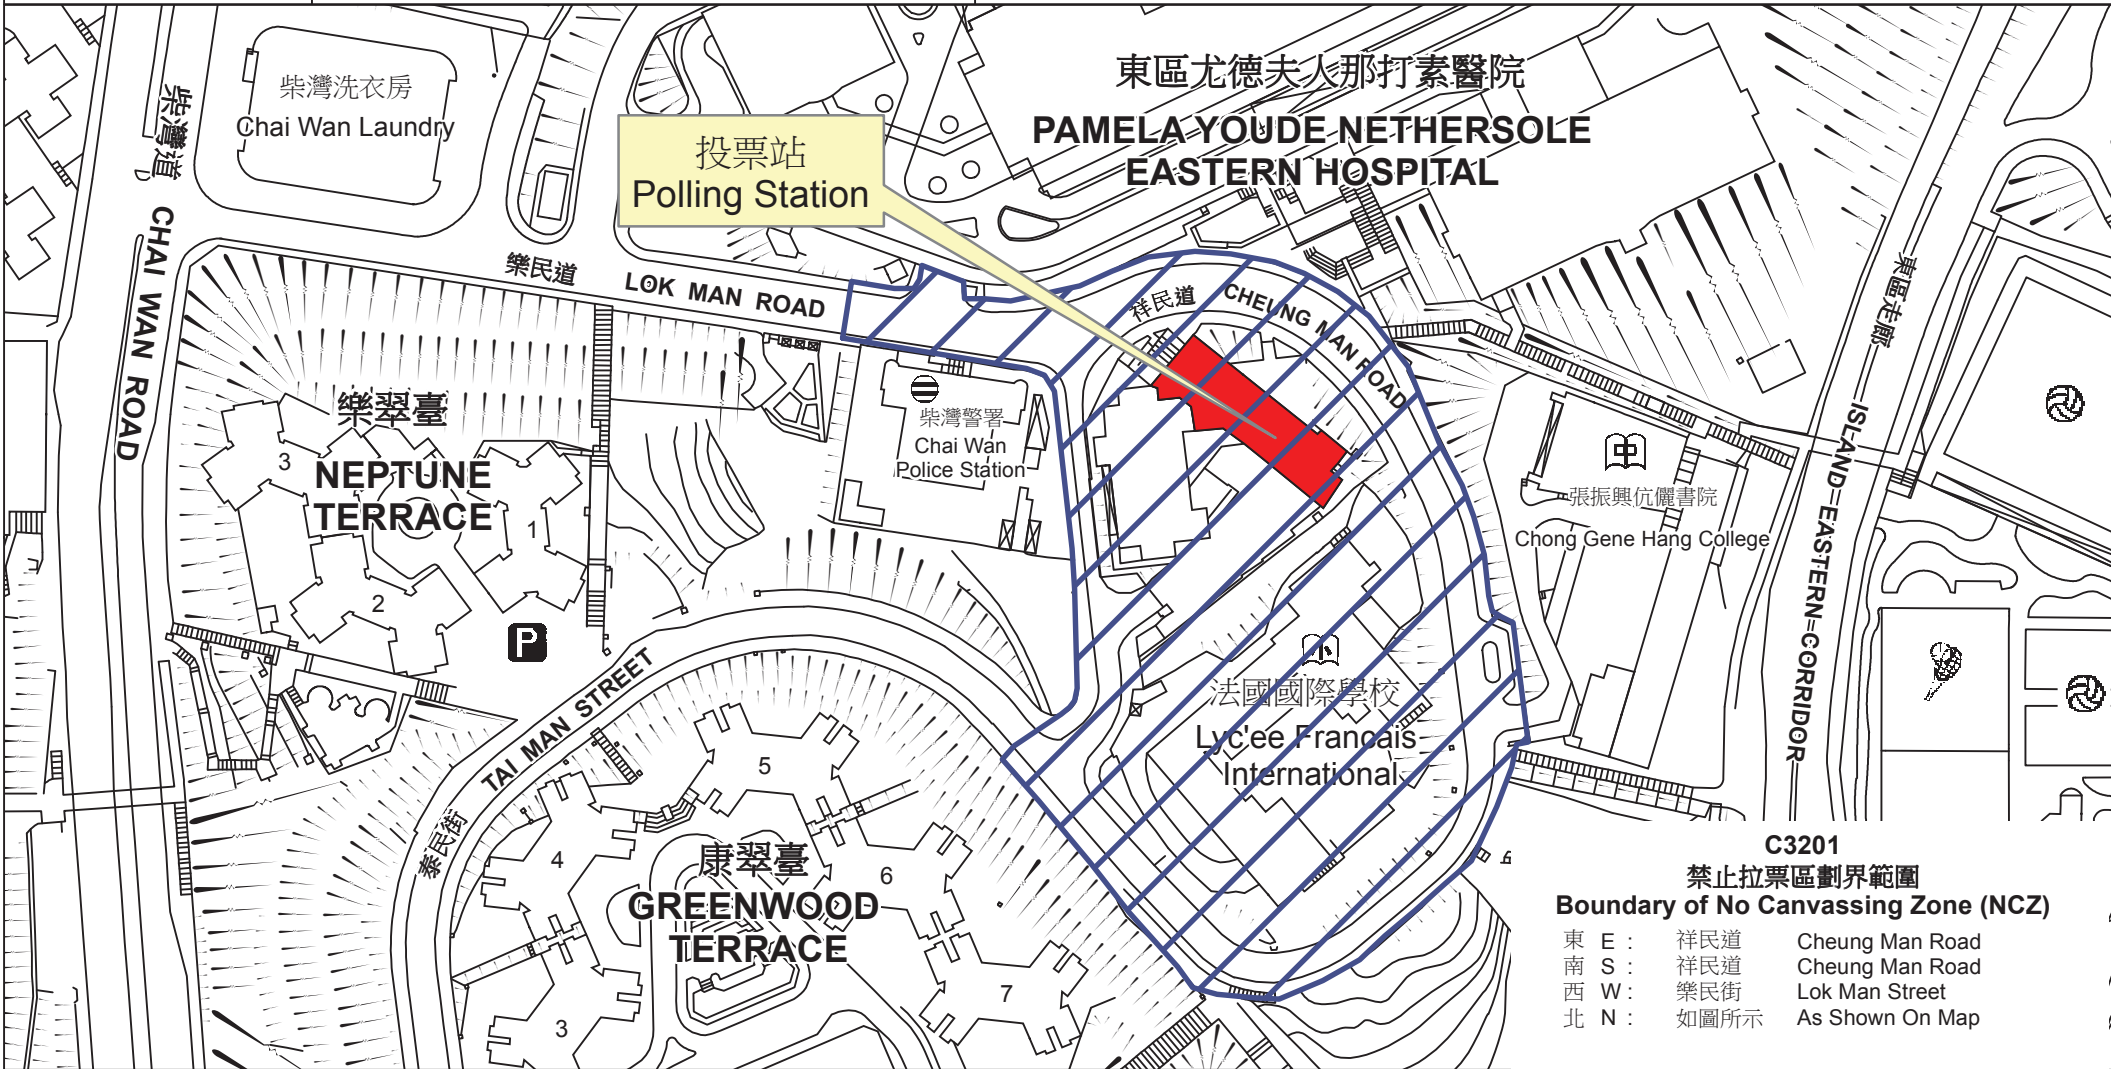

投票站位置圖和禁止拉票區 Polling Station - Location Plan & No Canvassing Zone

<p>投票站編號 Polling Station Code</p> <p>C3201</p>	<p>2016年立法會換屆選舉地方選區編號及名稱 Code & Name of Geographical Constituency for 2016 Legislative Council General Election</p> <p>LC1 香港島 HONG KONG ISLAND</p>	<p>名稱及地址 Name & Address</p> <p>天主教明德學校 香港柴灣祥民道11號 Meng Tak Catholic School 11 Cheung Man Road, Chai Wan, Hong Kong</p>
---	--	---

**C3201
禁止拉票區劃界範圍
Boundary of No Canvassing Zone (NCZ)**

東 E :	祥民道	Cheung Man Road
南 S :	祥民道	Cheung Man Road
西 W :	樂民街	Lok Man Street
北 N :	如圖所示	As Shown On Map

 禁止拉票區
No Canvassing Zone