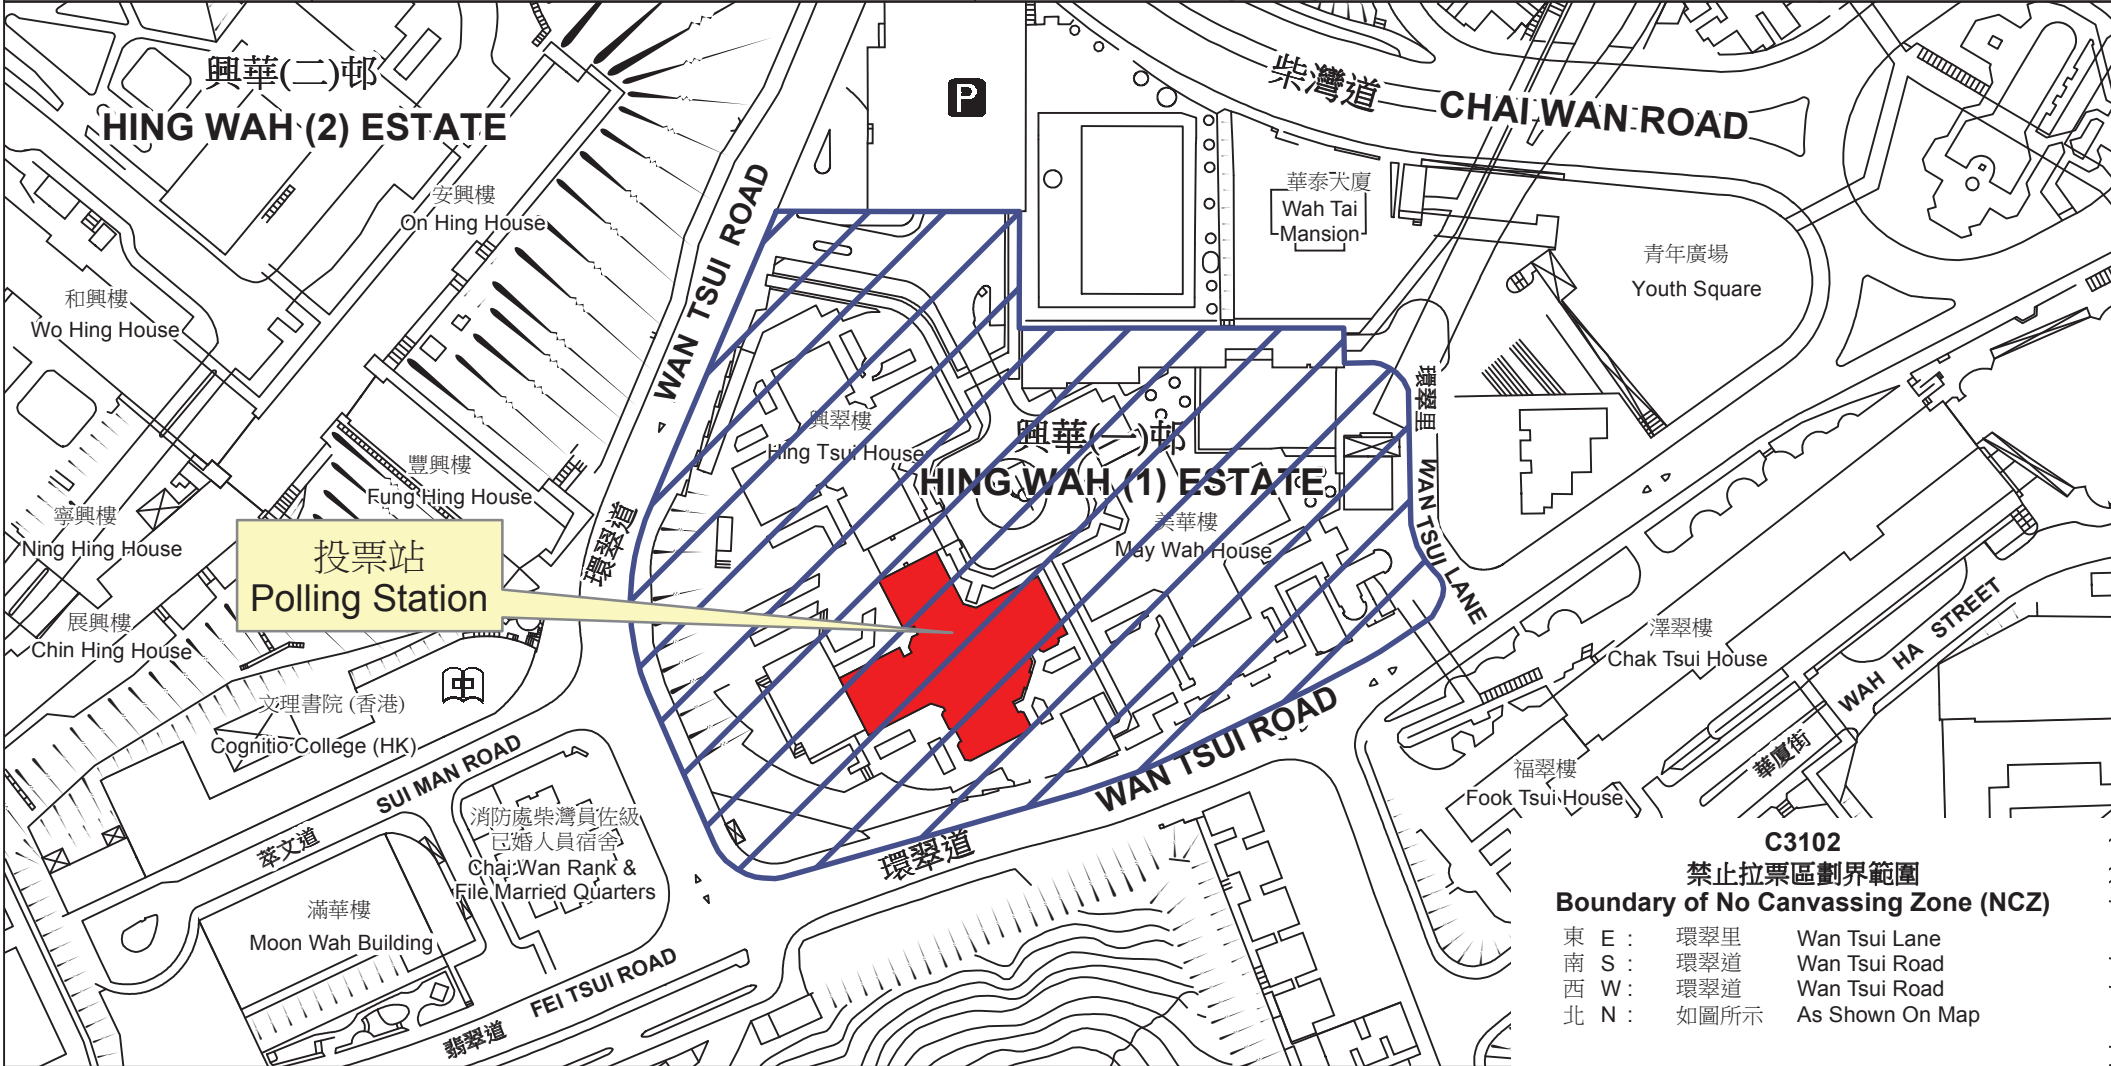

投票站位置圖和禁止拉票區 Polling Station - Location Plan & No Canvassing Zone

投票站編號 Polling Station Code C3102	2016年立法會換屆選舉地方選區編號及名稱 Code & Name of Geographical Constituency for 2016 Legislative Council General Election LC1 香港島 HONG KONG ISLAND	名稱及地址 Name & Address 路德會聖雅各幼稚園 香港柴灣興華(一)邨卓華樓地下 St. James Lutheran Kindergarten G/F, Cheuk Wah House, Hing Wah (1) Estate, Chai Wan, Hong Kong
---	---	--

**C3102
禁止拉票區劃界範圍
Boundary of No Canvassing Zone (NCZ)**

東 E :	環翠里	Wan Tsui Lane
南 S :	環翠道	Wan Tsui Road
西 W :	環翠道	Wan Tsui Road
北 N :	如圖所示	As Shown On Map

 禁止拉票區
No Canvassing Zone