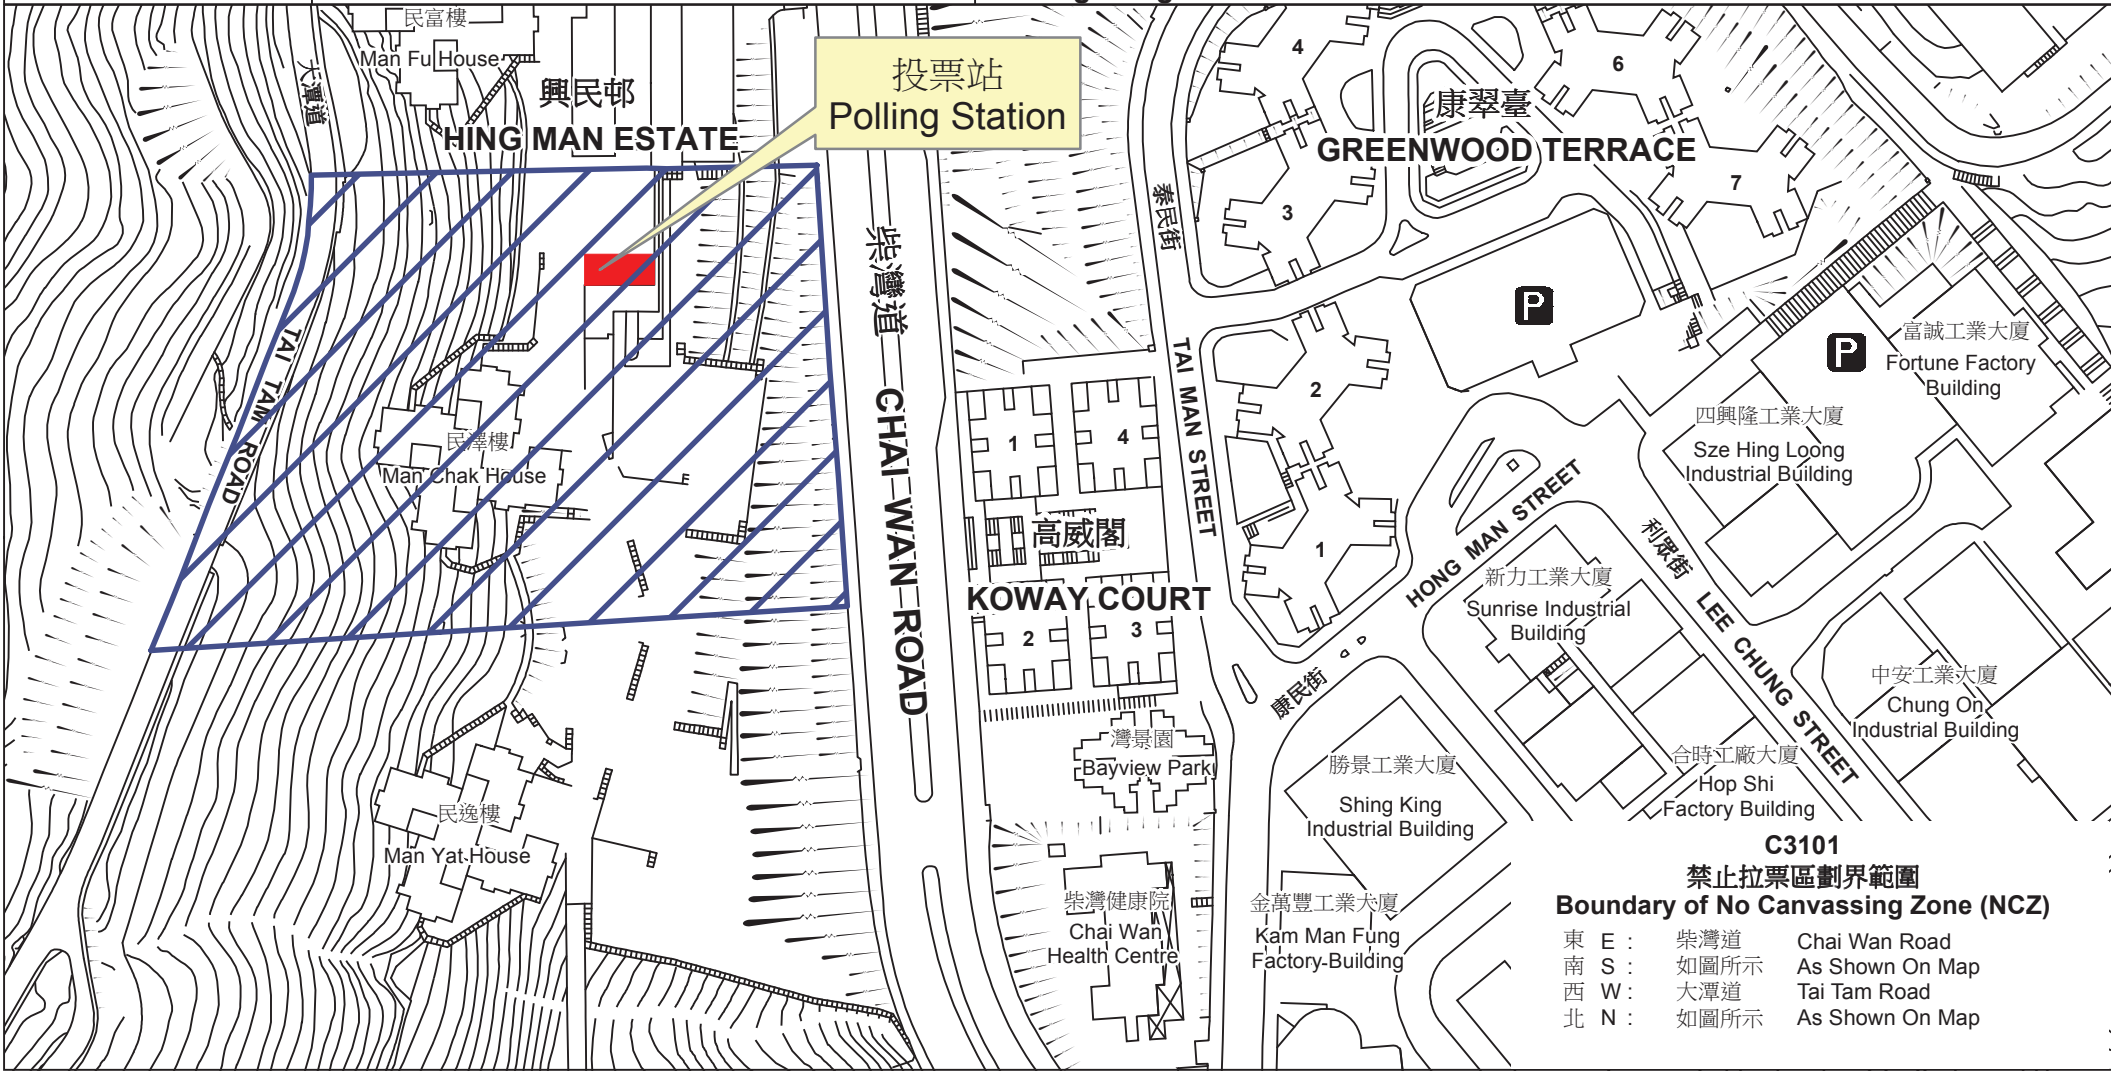

投票站位置圖和禁止拉票區 Polling Station - Location Plan & No Canvassing Zone

投票站編號 Polling Station Code  <b>C3101</b>	2016年立法會換屆選舉地方選區編號及名稱 Code & Name of Geographical Constituency for 2016 Legislative Council General Election  <b>LC1 香港島 HONG KONG ISLAND</b>	名稱及地址 Name & Address  粵南信義會腓力堂興民幼兒學園 香港柴灣興民邨社區中心第3層 <b>Lutheran Philip House Hing Man Nursery School Level 3, Community Building, Hing Man Estate, Chai Wan, Hong Kong</b>
---	---	---

**C3101  
禁止拉票區劃界範圍  
Boundary of No Canvassing Zone (NCZ)**

東 E :	柴灣道	Chai Wan Road
南 S :	如圖所示	As Shown On Map
西 W :	大潭道	Tai Tam Road
北 N :	如圖所示	As Shown On Map

 禁止拉票區  
No Canvassing Zone