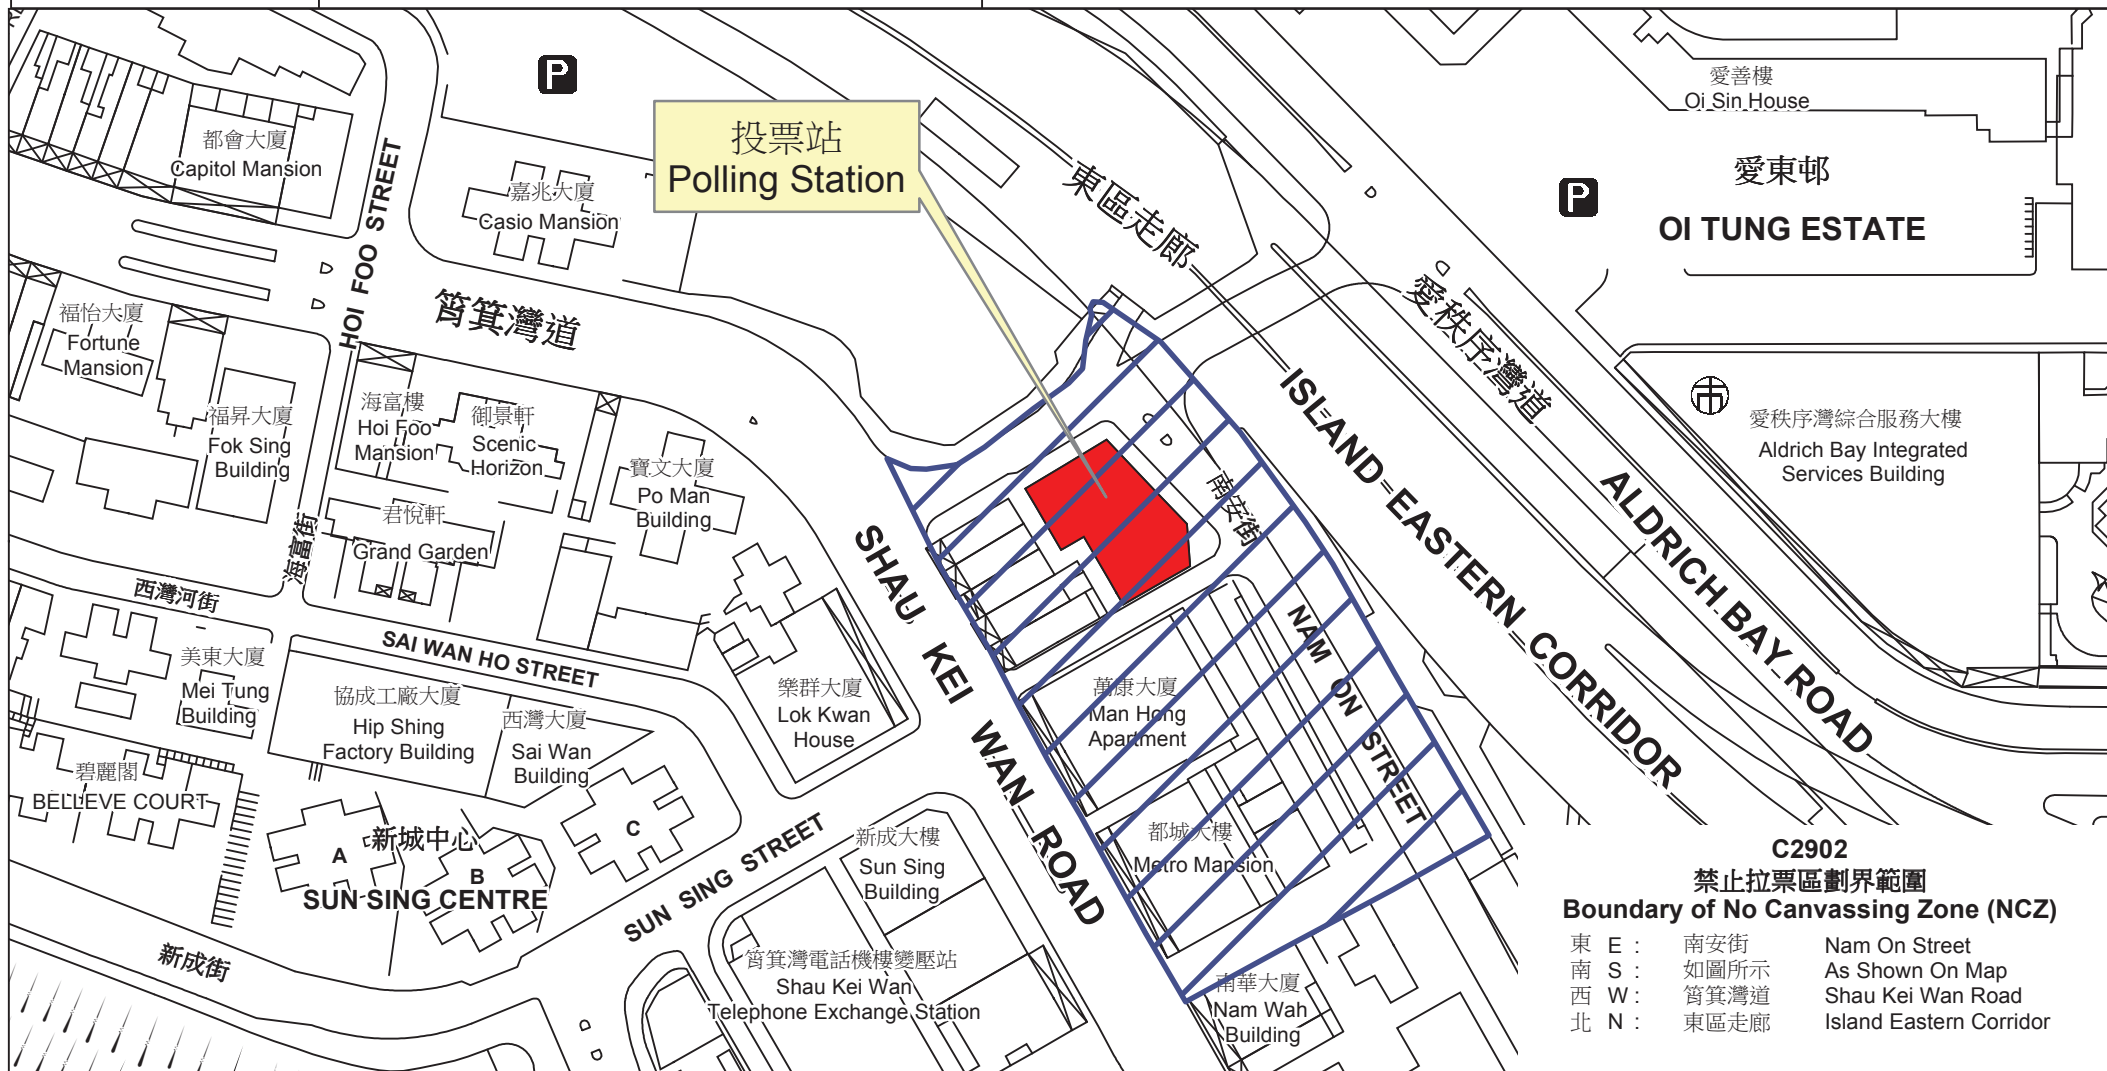

投票站位置圖和禁止拉票區 Polling Station - Location Plan & No Canvassing Zone

<p>投票站編號 Polling Station Code</p> <p>C2902</p>	<p>2016年立法會換屆選舉地方選區編號及名稱 Code & Name of Geographical Constituency for 2016 Legislative Council General Election</p> <p>LC1 香港島 HONG KONG ISLAND</p>	<p>名稱及地址 Name & Address</p> <p>筲箕灣街坊福利事務促進會有限公司 香港筲箕灣南安街103號 Shau Kei Wan Kai-fong Welfare Advancement Association Ltd. 103 Nam On Street, Shau Kei Wan, Hong Kong</p>
---	--	---

**C2902
禁止拉票區劃界範圍
Boundary of No Canvassing Zone (NCZ)**

東 E :	南安街	Nam On Street
南 S :	如圖所示	As Shown On Map
西 W :	筲箕灣道	Shau Kei Wan Road
北 N :	東區走廊	Island Eastern Corridor

 禁止拉票區
No Canvassing Zone