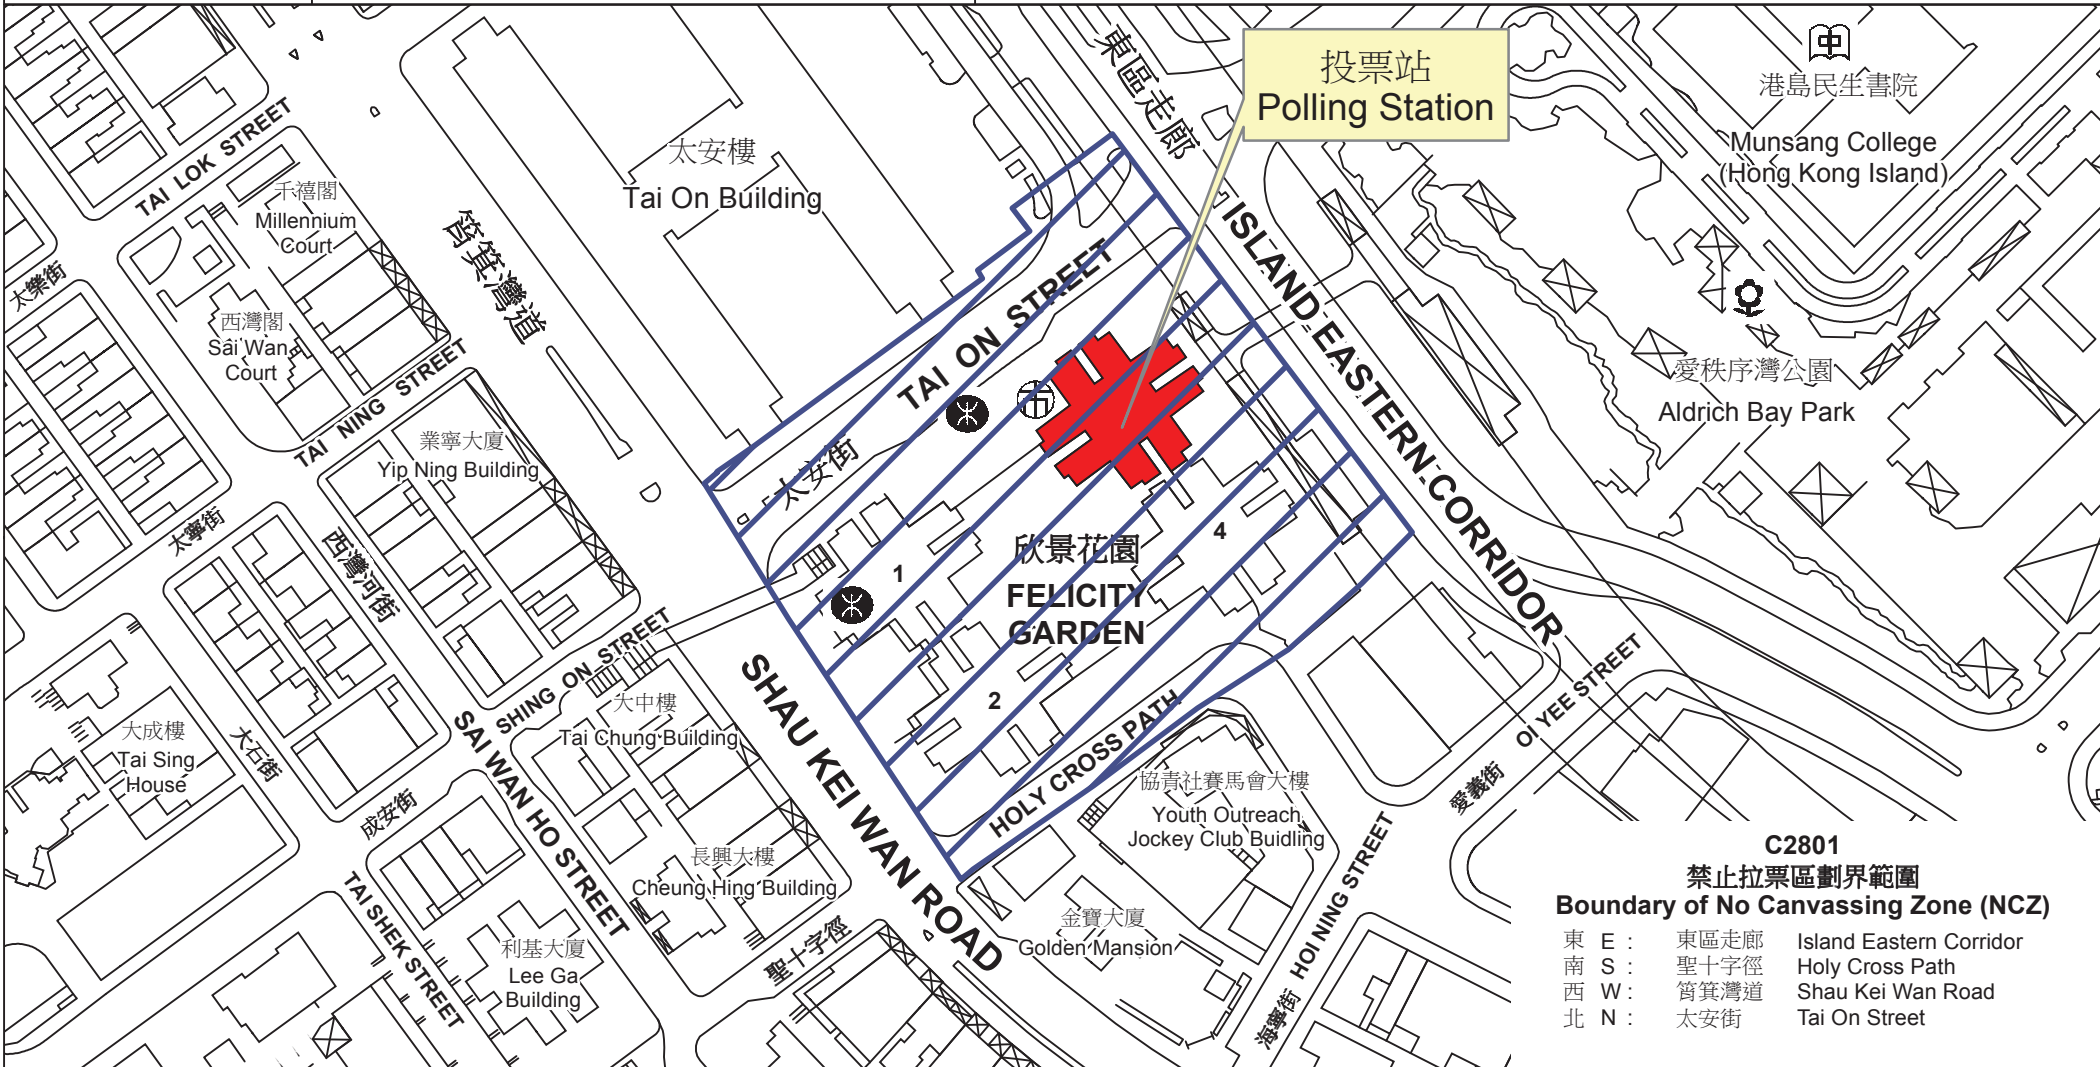

投票站位置圖和禁止拉票區 Polling Station - Location Plan & No Canvassing Zone

投票站編號 Polling Station Code C2801	2016年立法會換屆選舉地方選區編號及名稱 Code & Name of Geographical Constituency for 2016 Legislative Council General Election LC1 香港島 HONG KONG ISLAND	名稱及地址 Name & Address 西灣河體育館 香港西灣河筲箕灣道111號2樓 Sai Wan Ho Sports Centre 2/F, 111 Shau Kei Wan Road, Sai Wan Ho, Hong Kong
---	---	--

 禁止拉票區
No Canvassing Zone