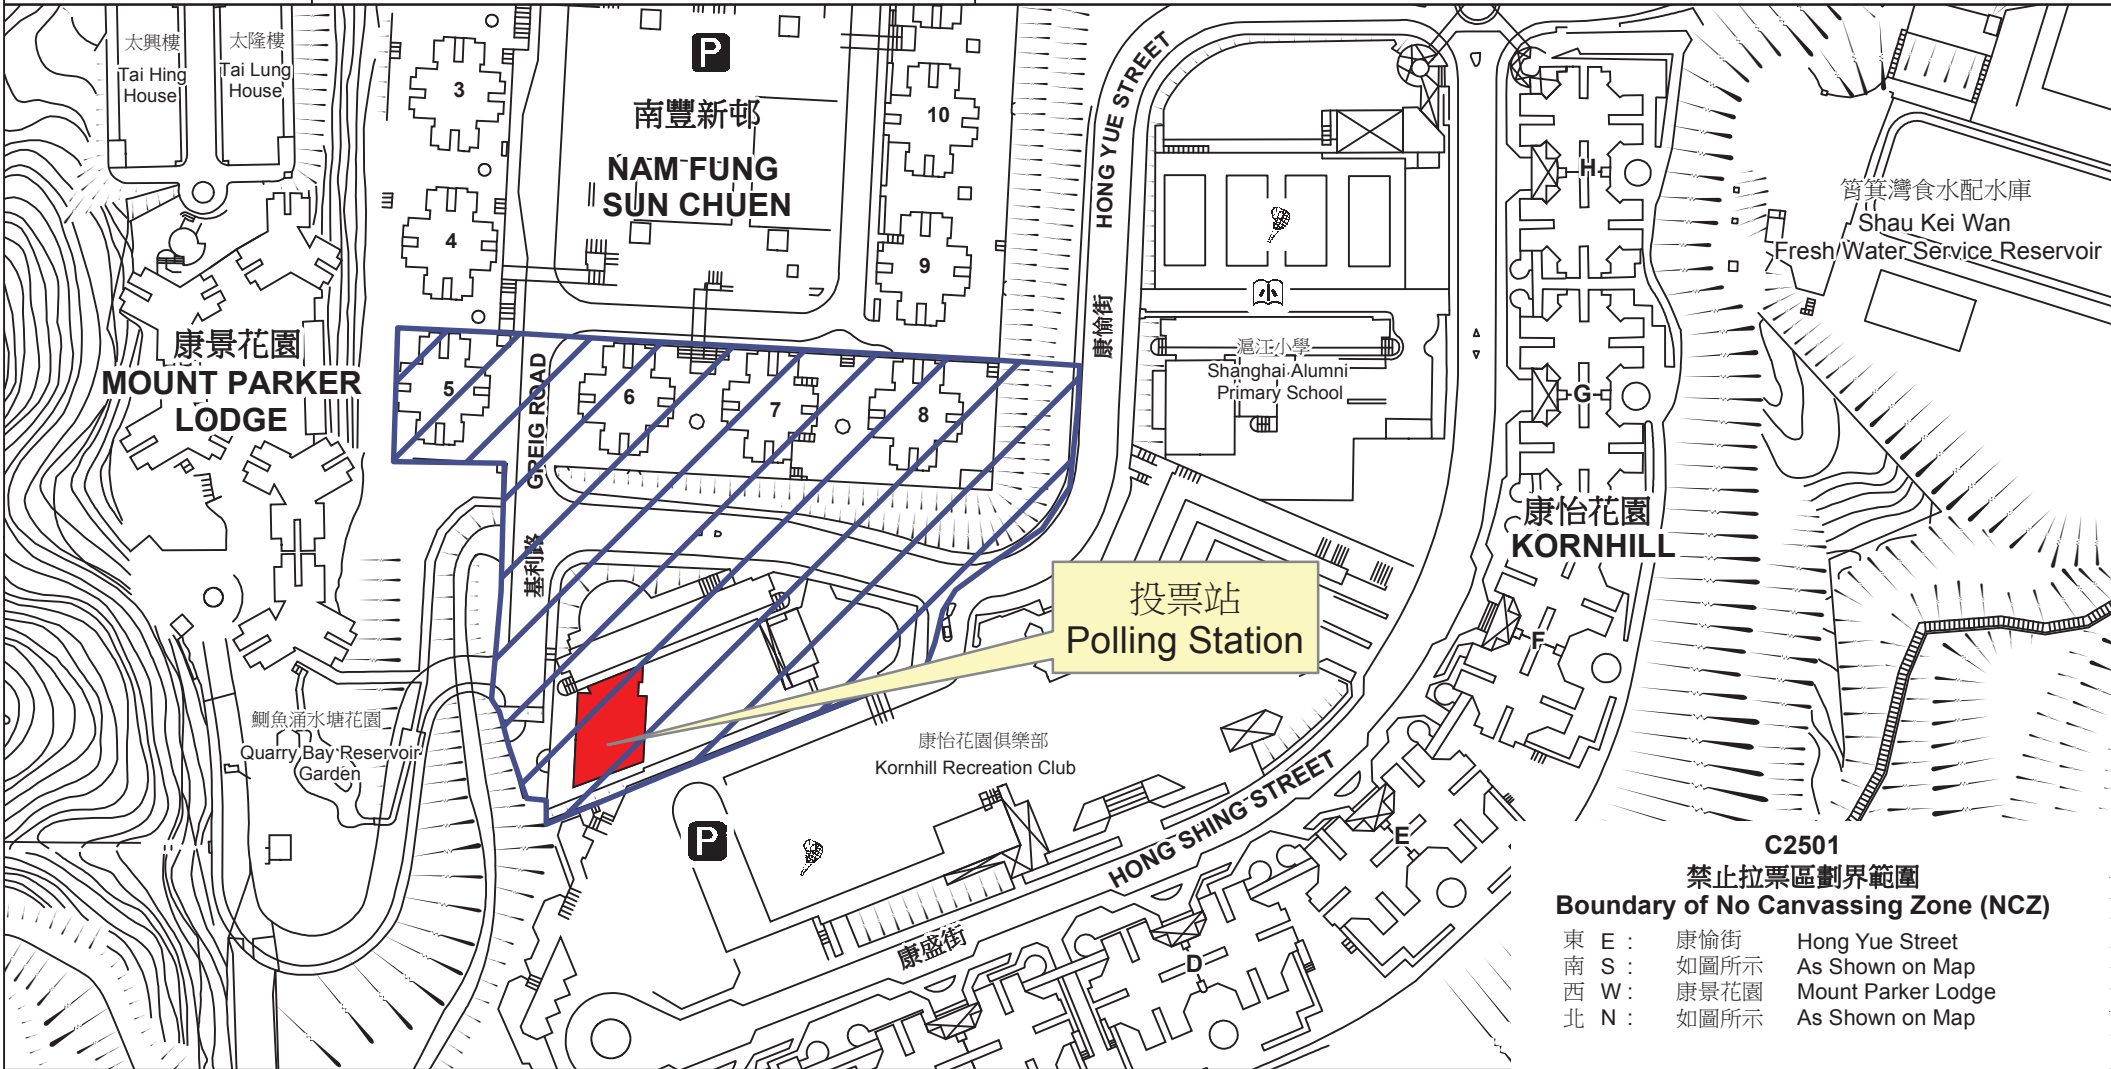

投票站位置圖和禁止拉票區 Polling Station - Location Plan & No Canvassing Zone

投票站編號 Polling Station Code C2501	2016年立法會換屆選舉地方選區編號及名稱 Code & Name of Geographical Constituency for 2016 Legislative Council General Election LC1 香港島 HONG KONG ISLAND	名稱及地址 Name & Address 佛教中華康山學校 香港鯉魚涌康愉街2號 Buddhist Chung Wah Kornhill Primary School 2 Hong Yue Street, Quarry Bay, Hong Kong
---	---	---

 禁止拉票區
No Canvassing Zone