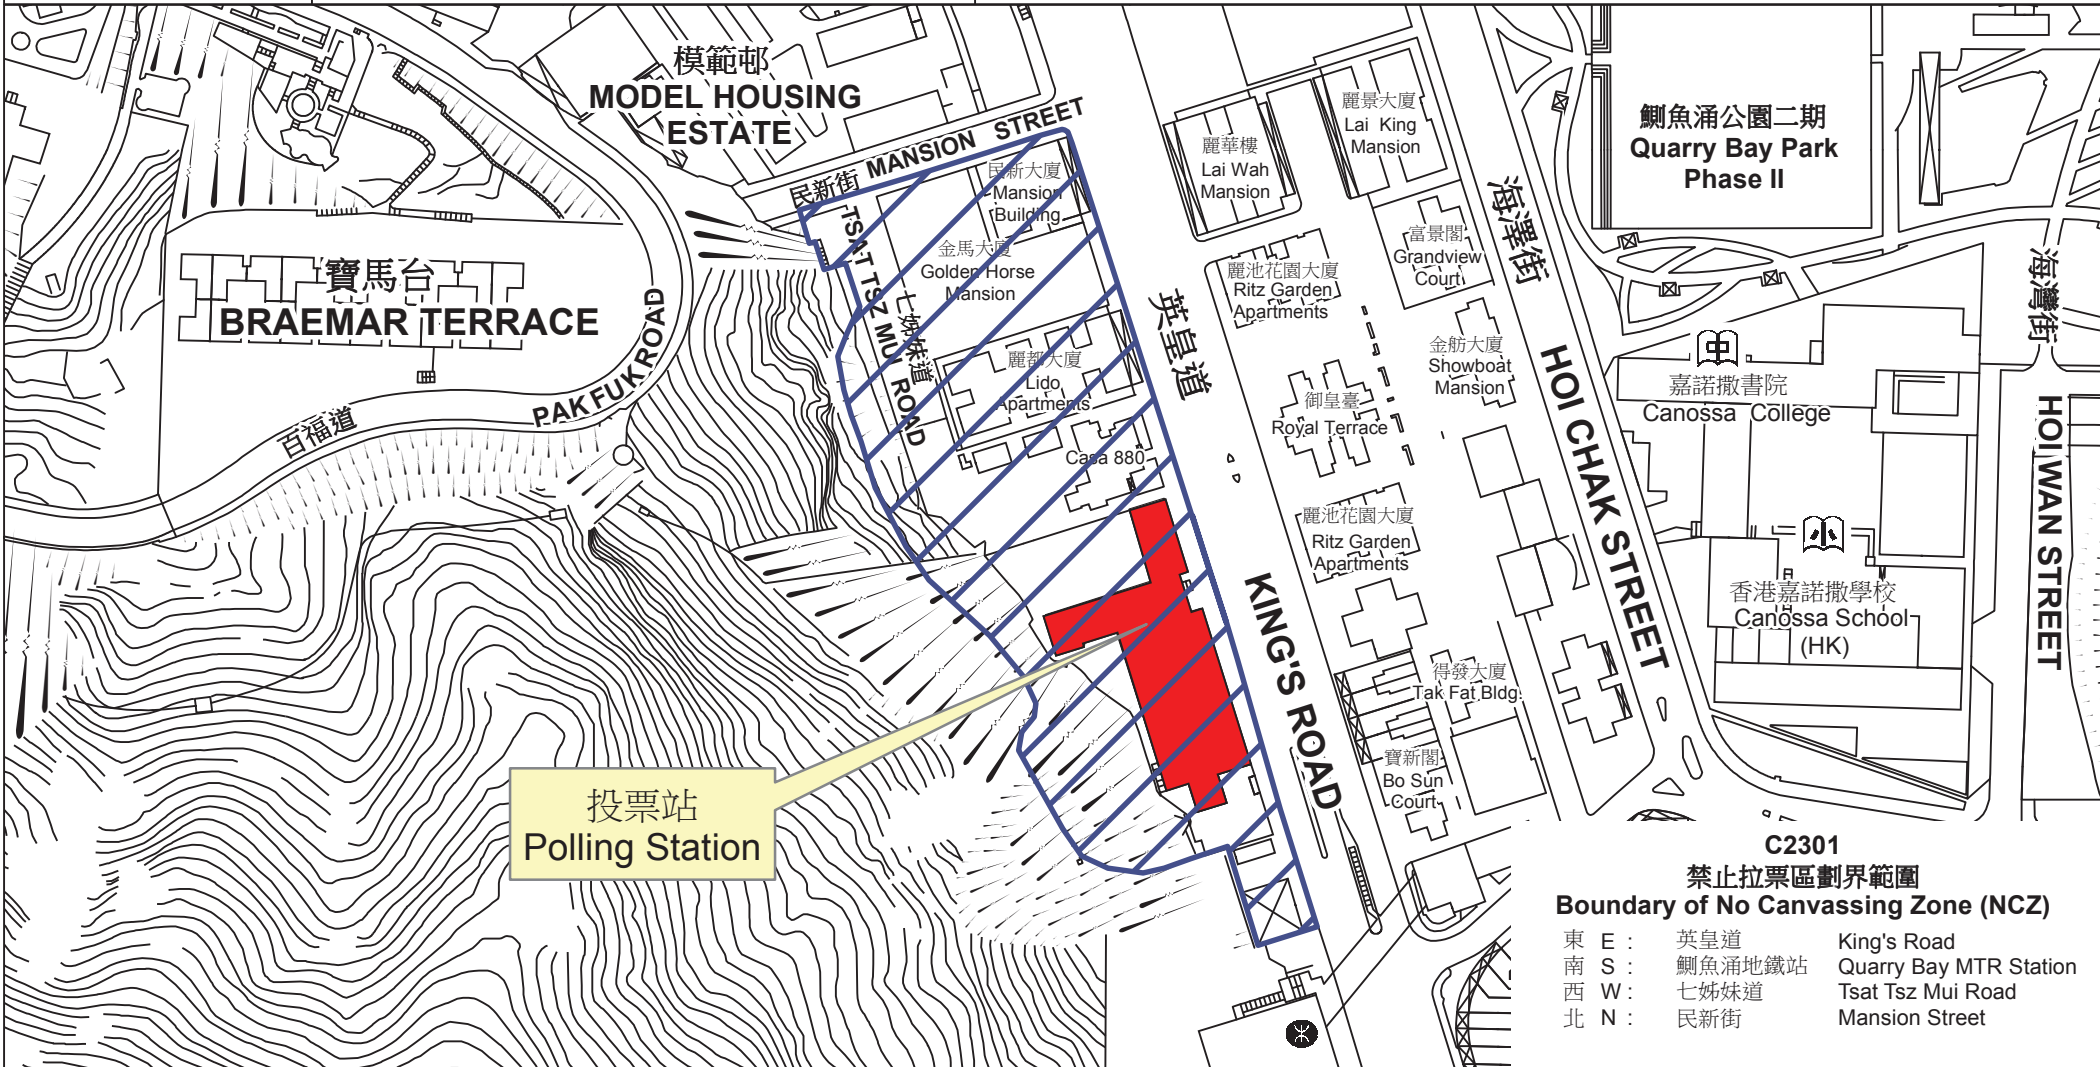

投票站位置圖和禁止拉票區 Polling Station - Location Plan & No Canvassing Zone

投票站編號 Polling Station Code  <b>C2301</b>	2016年立法會換屆選舉地方選區編號及名稱 Code & Name of Geographical Constituency for 2016 Legislative Council General Election  <b>LC1 香港島 HONG KONG ISLAND</b>	名稱及地址 Name & Address  北角官立小學 香港鰂魚涌英皇道888號 <b>North Point Government Primary School 888 King's Road, Quarry Bay, Hong Kong</b>
---	--	--

投票站  
Polling Station

**C2301**  
禁止拉票區劃界範圍  
Boundary of No Canvassing Zone (NCZ)

東 E :	英皇道	King's Road
南 S :	鰂魚涌地鐵站	Quarry Bay MTR Station
西 W :	七姊妹道	Tsat Tsz Mui Road
北 N :	民新街	Mansion Street

 禁止拉票區  
No Canvassing Zone