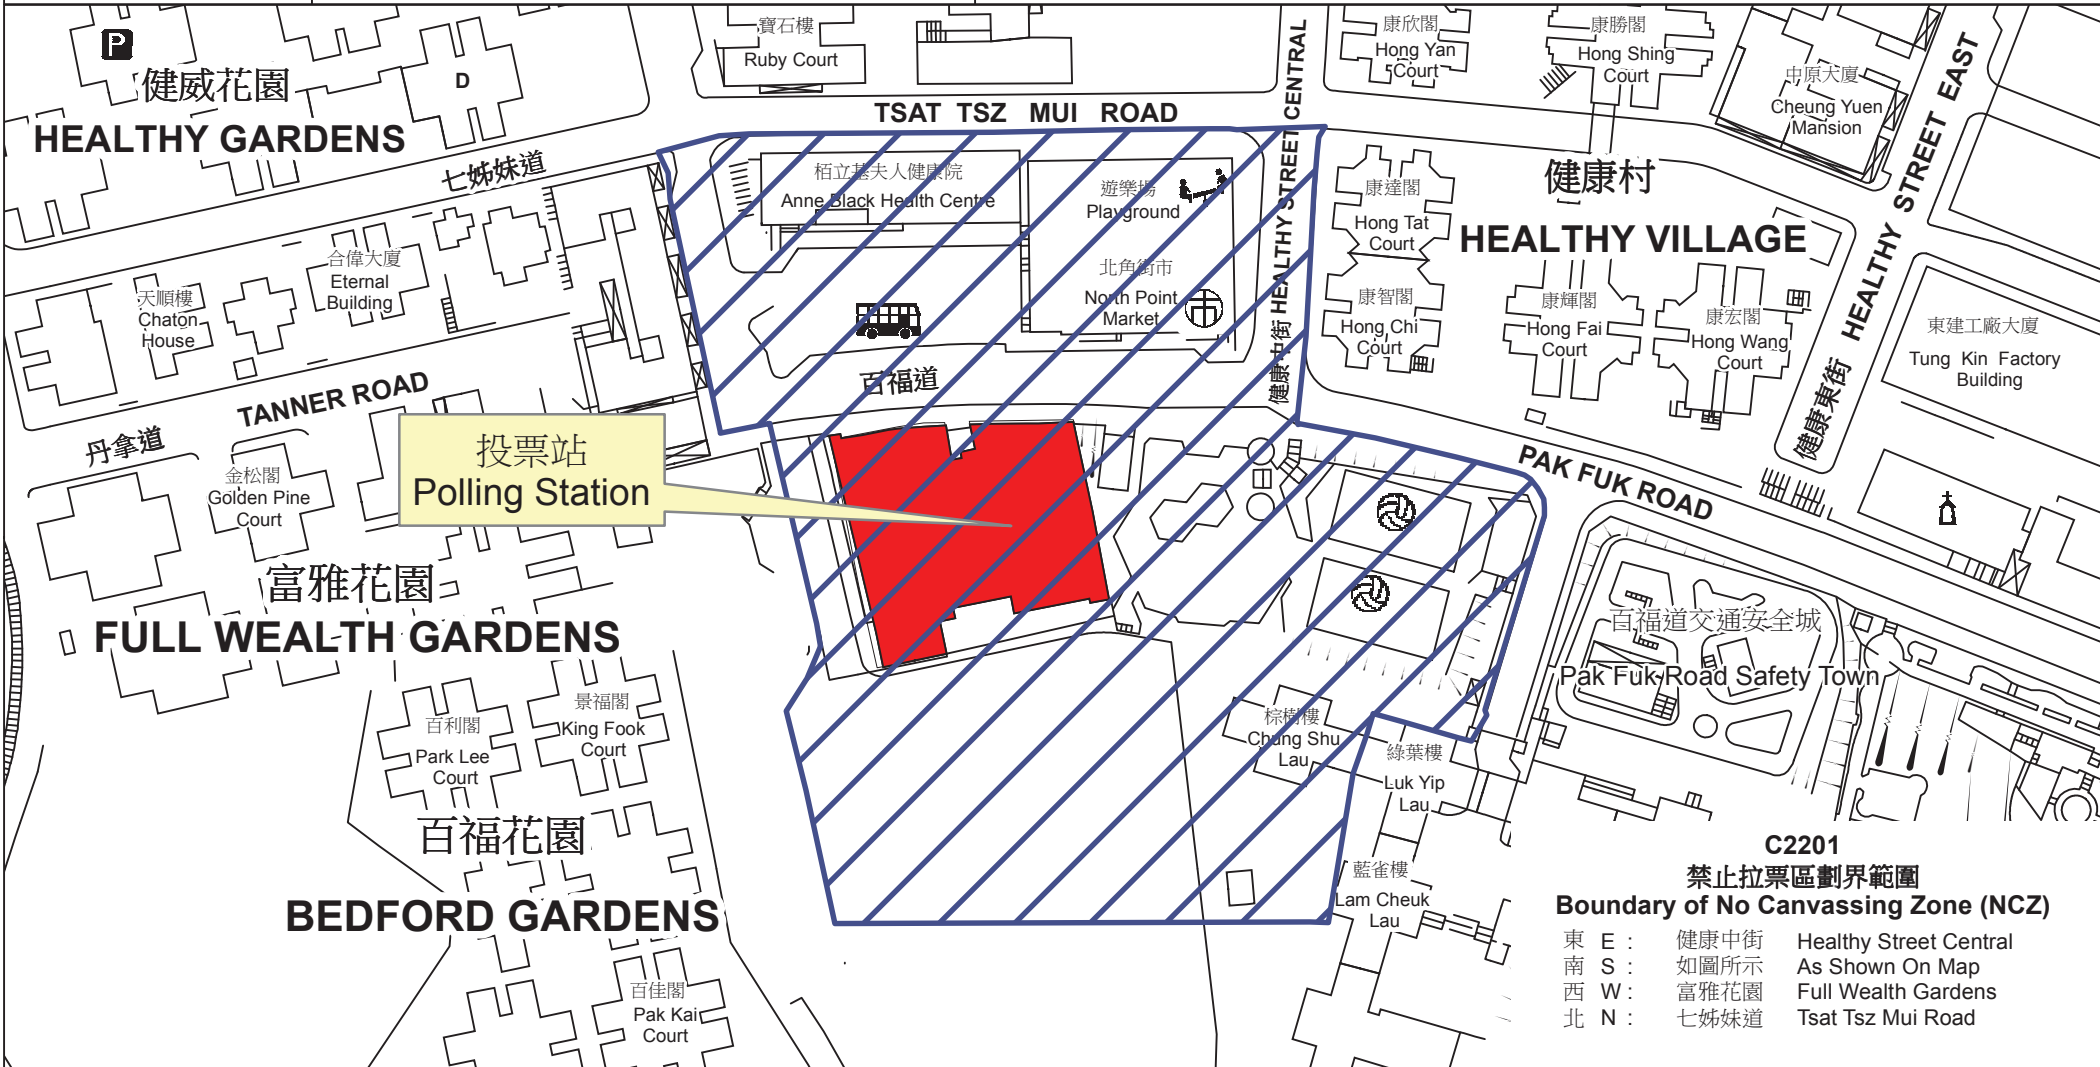

投票站位置圖和禁止拉票區 Polling Station - Location Plan & No Canvassing Zone

投票站編號 Polling Station Code	2016年立法會換屆選舉地方選區編號及名稱 Code & Name of Geographical Constituency for 2016 Legislative Council General Election	名稱及地址 Name & Address
<b>C2201</b>	<b>LC1 香港島 HONG KONG ISLAND</b>	丹拿山循道學校 香港北角百福道4號 <b>Chinese Methodist School, Tanner Hill 4 Pak Fuk Road, North Point, Hong Kong</b>

投票站  
Polling Station

**C2201**  
**禁止拉票區劃界範圍**  
**Boundary of No Canvassing Zone (NCZ)**

東 E :	健康中街	Healthy Street Central
南 S :	如圖所示	As Shown On Map
西 W :	富雅花園	Full Wealth Gardens
北 N :	七姊妹道	Tsat Tsz Mui Road

 禁止拉票區  
No Canvassing Zone