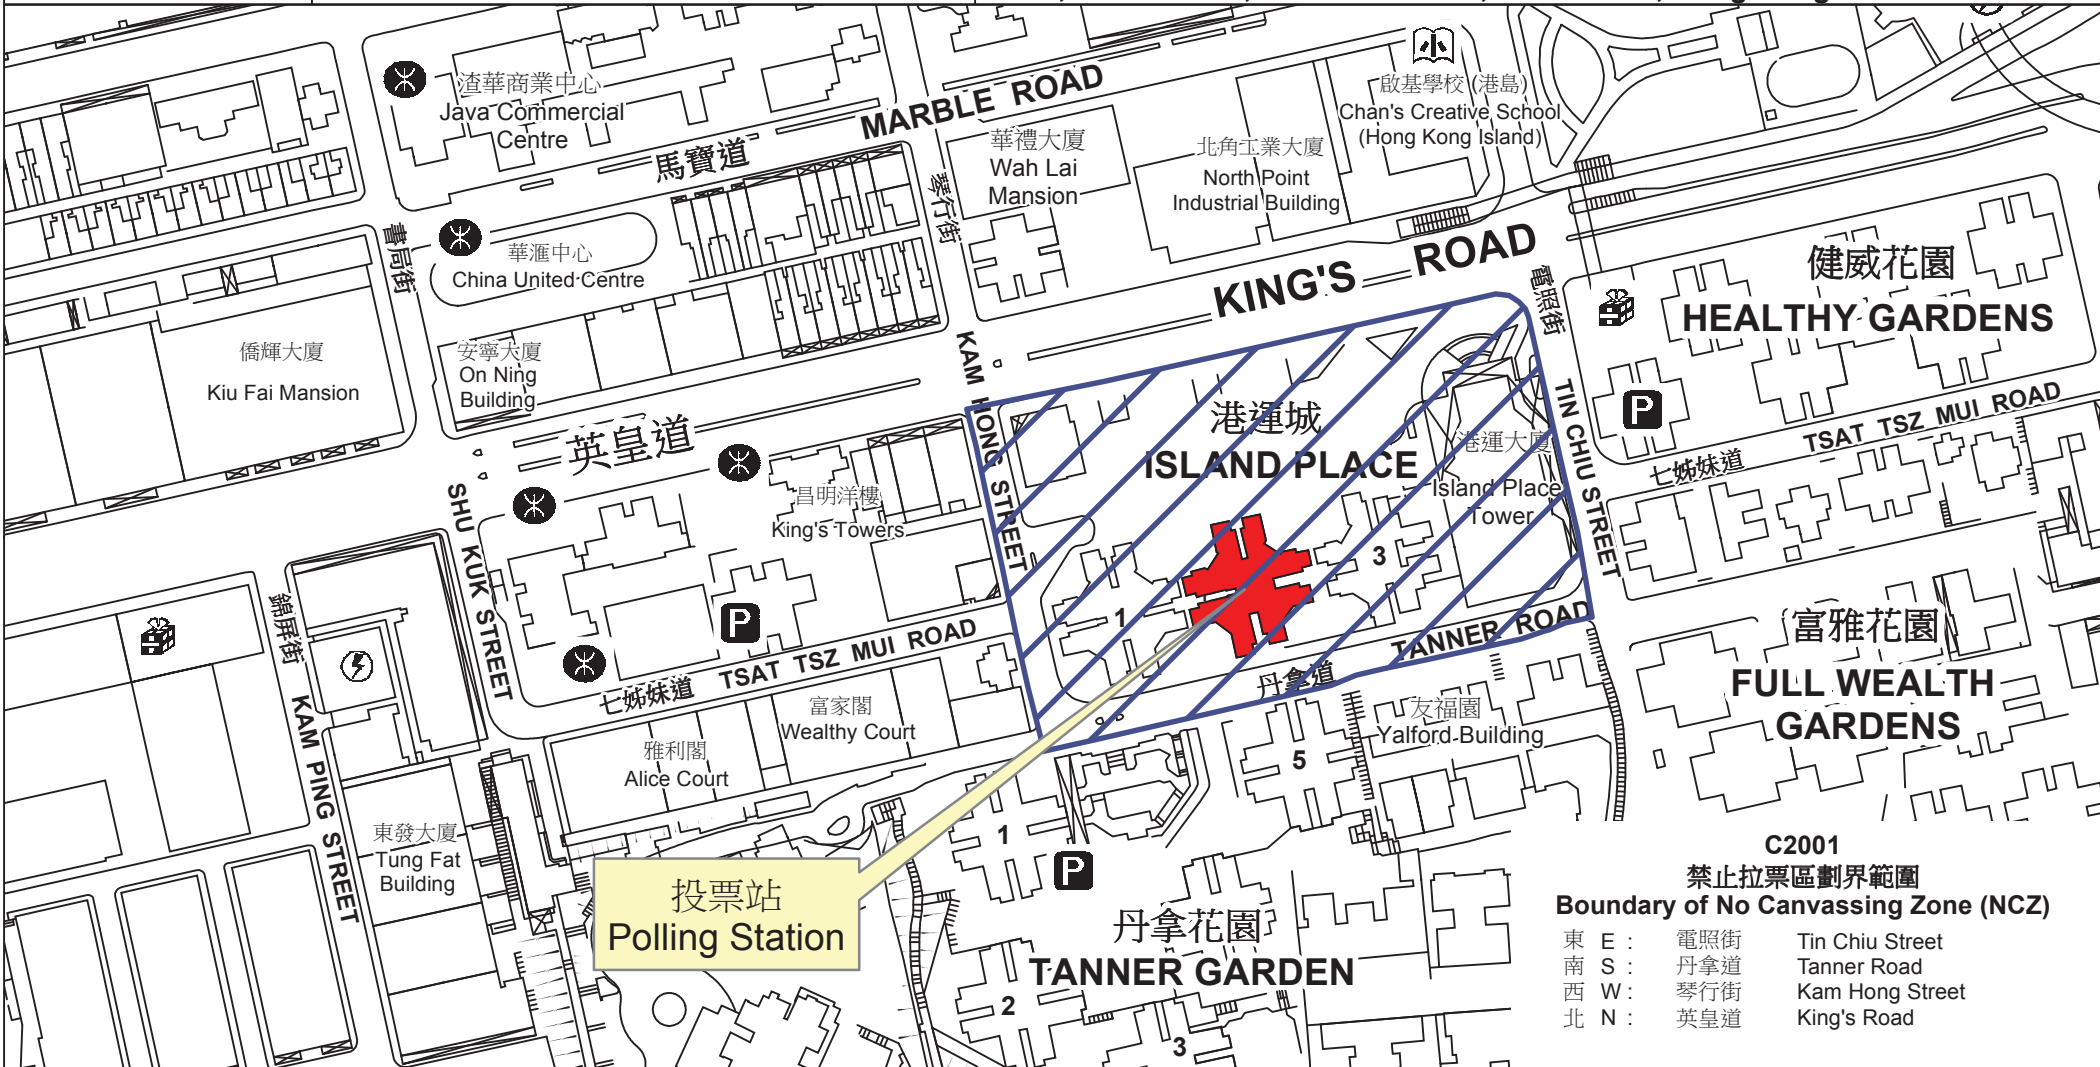

# 投票站位置圖和禁止拉票區 Polling Station - Location Plan & No Canvassing Zone

投票站編號 Polling Station Code  <b>C2001</b>	2016年立法會換屆選舉地方選區編號及名稱 Code & Name of Geographical Constituency for 2016 Legislative Council General Election  <b>LC1 香港島 HONG KONG ISLAND</b>	名稱及地址 Name & Address  香港遊樂場協會賽馬會北角港運城青少年綜合服務中心 香港北角丹拿道53號港運城2樓 <b>HKPA Jockey Club North Point Island Place Integrated Service Centre for Children and Youth 2/F, Island Place, 53 Tanner Road, North Point, Hong Kong</b>
---------------------------------------------------	-------------------------------------------------------------------------------------------------------------------------------------------------------------------	---------------------------------------------------------------------------------------------------------------------------------------------------------------------------------------------------------------------------------------------------

**C2001  
禁止拉票區劃界範圍  
Boundary of No Canvassing Zone (NCZ)**

東 E :	電照街	Tin Chiu Street
南 S :	丹拿道	Tanner Road
西 W :	琴行街	Kam Hong Street
北 N :	英皇道	King's Road

 禁止拉票區  
No Canvassing Zone