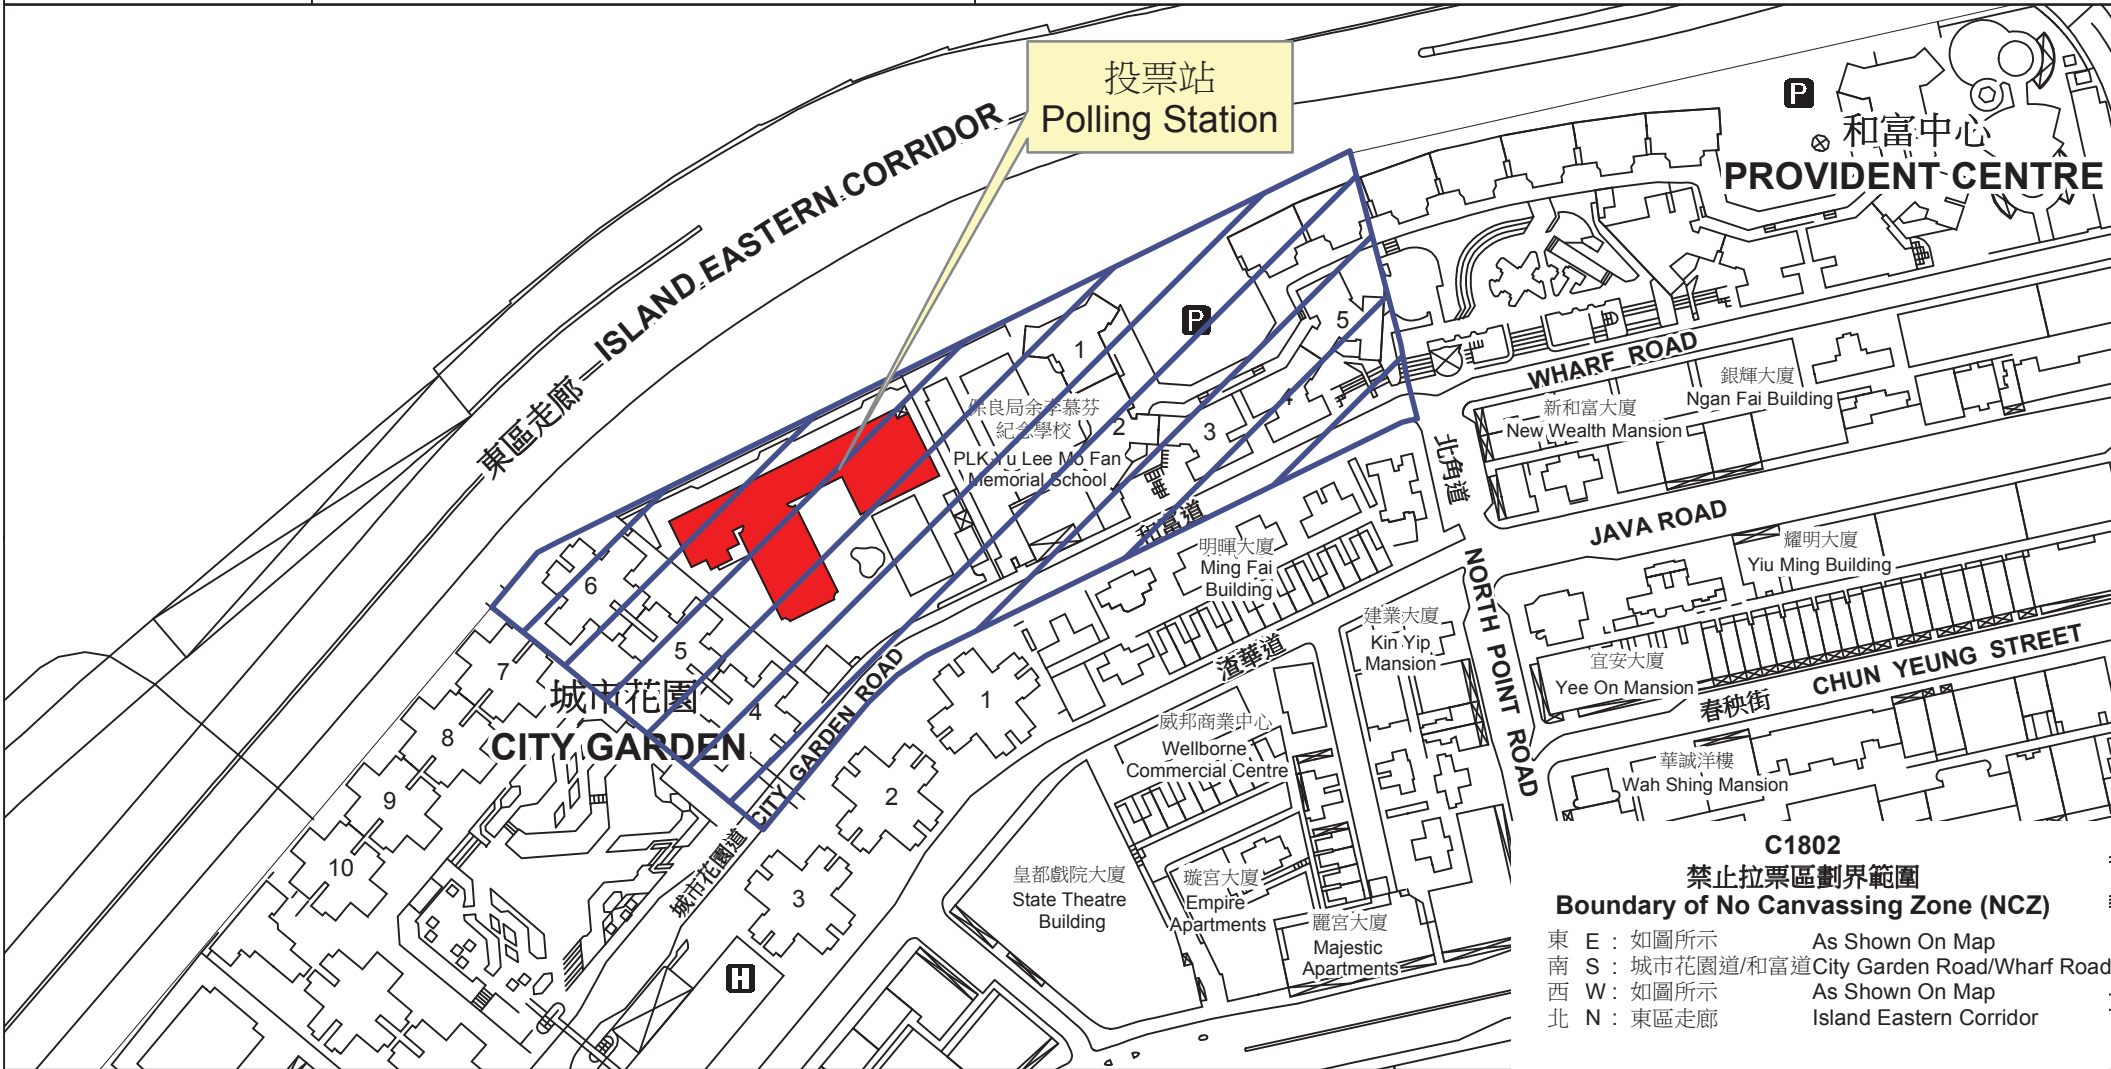

投票站位置圖和禁止拉票區 Polling Station - Location Plan & No Canvassing Zone

投票站編號 Polling Station Code	2016年立法會換屆選舉地方選區編號及名稱 Code & Name of Geographical Constituency for 2016 Legislative Council General Election	名稱及地址 Name & Address
<b>C1802</b>	<p align="center"><b>LC1</b> 香港島 <b>HONG KONG ISLAND</b></p>	<p>顯理中學 香港北角城市花園道2號 <b>Henrietta Secondary School</b> 2 City Garden Road, North Point, Hong Kong</p>

 禁止拉票區  
No Canvassing Zone

**C1802**  
**禁止拉票區劃界範圍**  
**Boundary of No Canvassing Zone (NCZ)**

東 E : 如圖所示	As Shown On Map
南 S : 城市花園道/和富道	City Garden Road/Wharf Road
西 W : 如圖所示	As Shown On Map
北 N : 東區走廊	Island Eastern Corridor