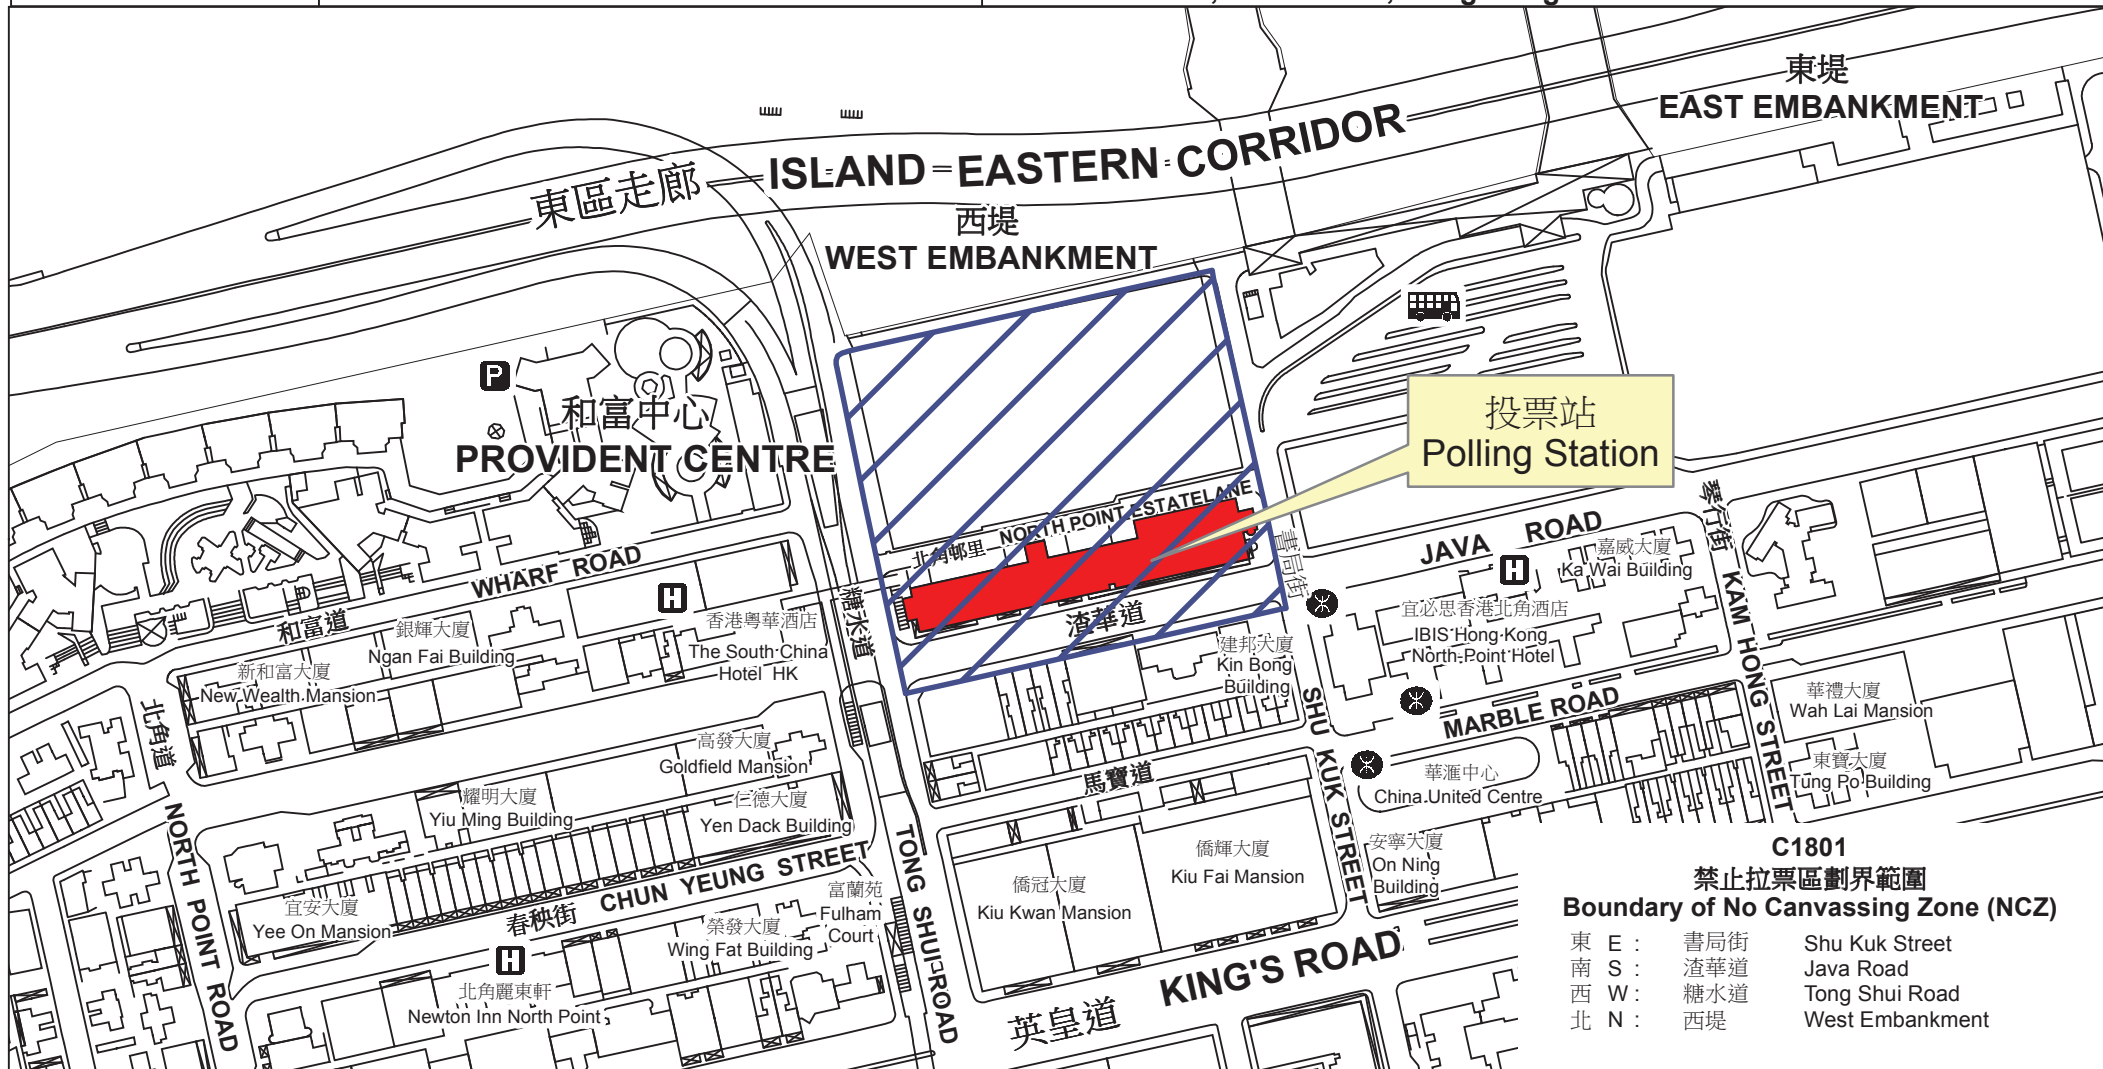

投票站位置圖和禁止拉票區 Polling Station - Location Plan & No Canvassing Zone

投票站編號 Polling Station Code C1801	2016年立法會換屆選舉地方選區編號及名稱 Code & Name of Geographical Constituency for 2016 Legislative Council General Election LC1 香港島 HONG KONG ISLAND	名稱及地址 Name & Address 渣華道體育館 香港北角渣華道99號渣華道市政大廈3樓 Java Road Sports Centre 3/F, Java Road Municipal Services Building, 99 Java Road, North Point, Hong Kong
---	---	---

**C1801
 禁止拉票區劃界範圍
 Boundary of No Canvassing Zone (NCZ)**

東 E :	書局街	Shu Kuk Street
南 S :	渣華道	Java Road
西 W :	糖水道	Tong Shui Road
北 N :	西堤	West Embankment

 禁止拉票區
 No Canvassing Zone