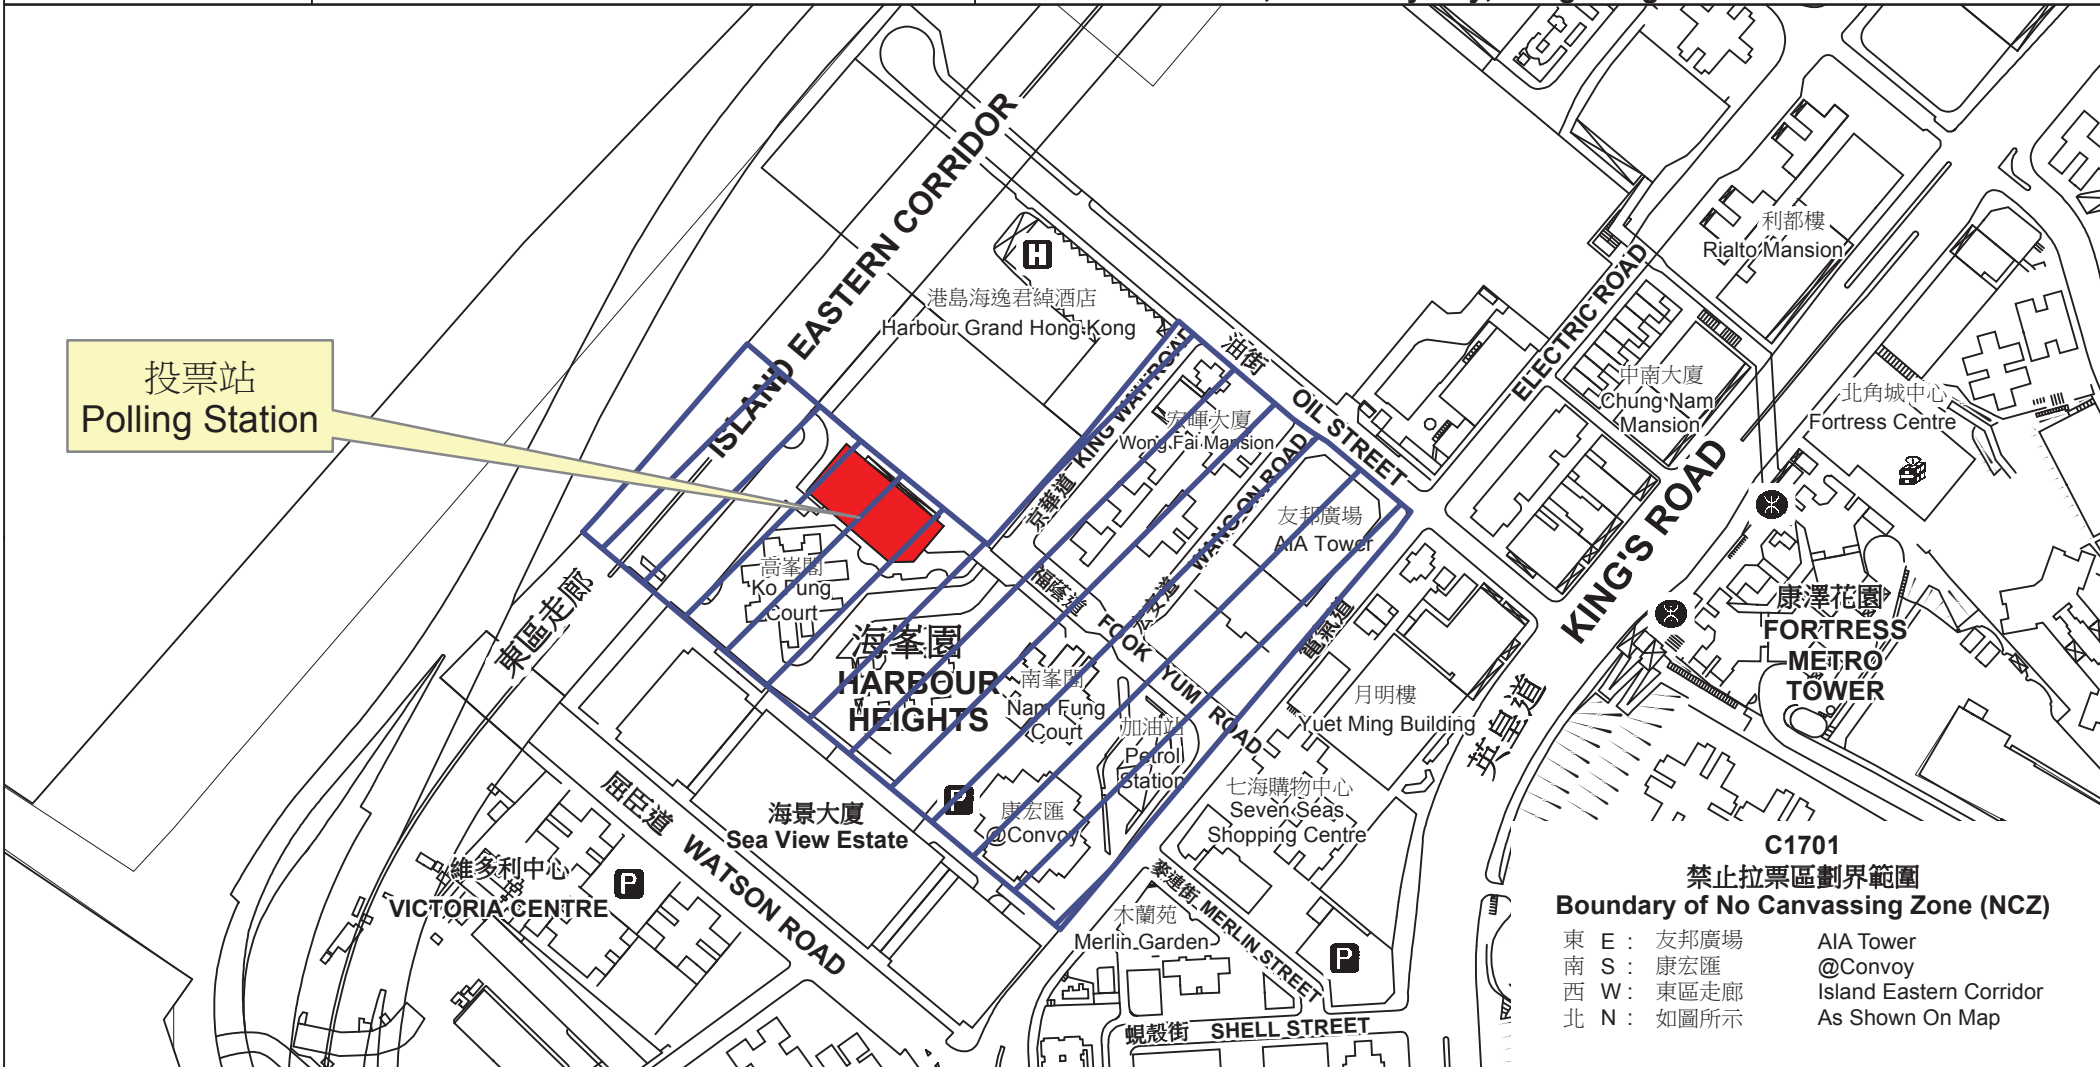

投票站位置圖和禁止拉票區 Polling Station - Location Plan & No Canvassing Zone

| 投票站編號 Polling Station Code | 2016年立法會換屆選舉地方選區編號及名稱 Code & Name of Geographical Constituency for 2016 Legislative Council General Election | 名稱及地址 Name & Address |
|-------------------------------|---|--|
| <p>C1701</p> | <p>LC1 香港島 HONG KONG ISLAND</p> | <p>銅鑼灣社區中心 香港銅鑼灣福蔭道7號銅鑼灣社區中心3樓禮堂 Causeway Bay Community Centre Community Hall, 3/F, Causeway Bay Community Centre, 7 Fook Yum Road, Causeway Bay, Hong Kong</p> |

 禁止拉票區
No Canvassing Zone