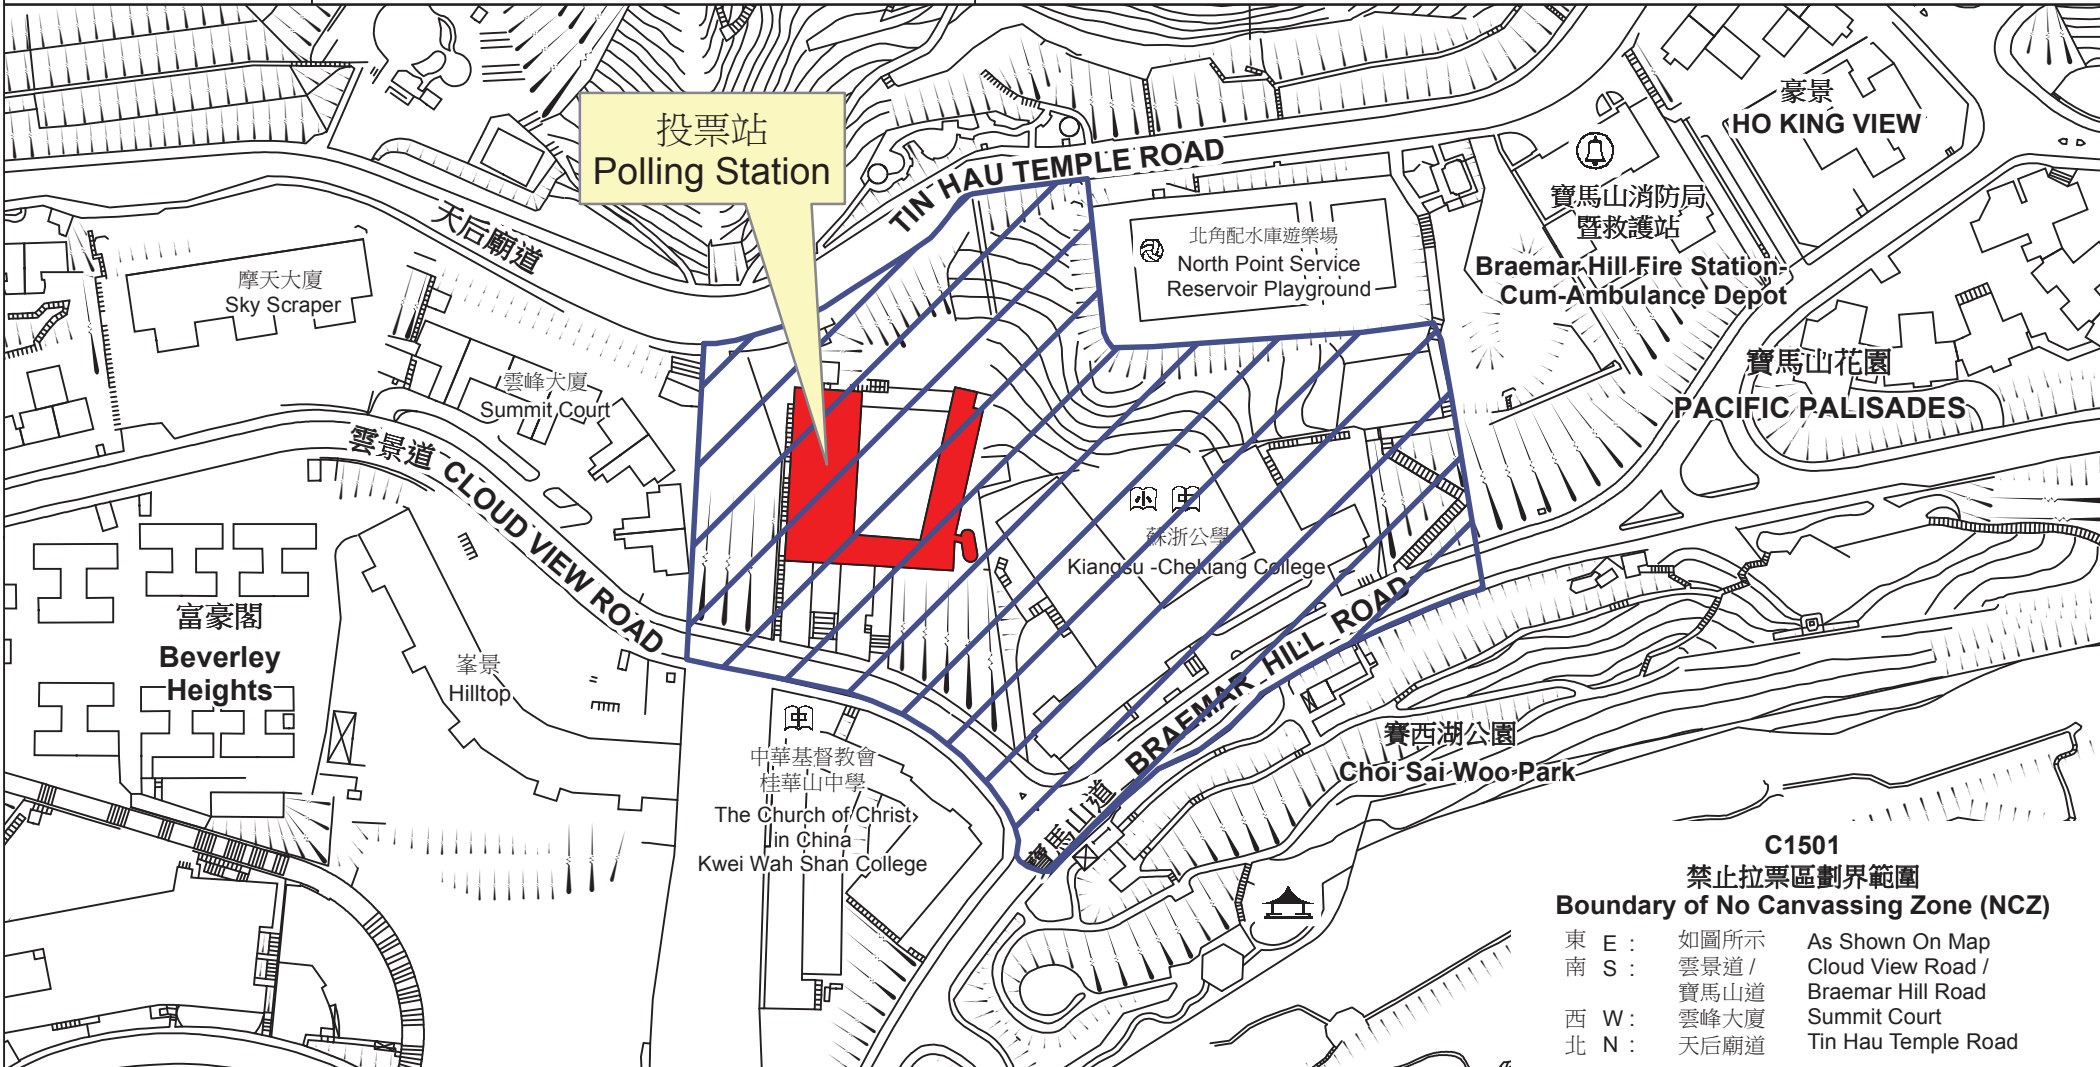

投票站位置圖和禁止拉票區 Polling Station - Location Plan & No Canvassing Zone

投票站編號 Polling Station Code	2016年立法會換屆選舉地方選區編號及名稱 Code & Name of Geographical Constituency for 2016 Legislative Council General Election	名稱及地址 Name & Address
<b>C1501</b>	<b>LC1</b> <b>香港島</b> <b>HONG KONG ISLAND</b>	閩僑中學 香港北角雲景道81號 <b>Man Kiu College</b> 81 Cloud View Road, North Point, Hong Kong

**C1501**  
**禁止拉票區劃界範圍**  
**Boundary of No Canvassing Zone (NCZ)**

東 E :	如圖所示	As Shown On Map
南 S :	雲景道 / 寶馬山道	Cloud View Road / Braemar Hill Road
西 W :	雲峰大廈	Summit Court
北 N :	天后廟道	Tin Hau Temple Road

 禁止拉票區  
No Canvassing Zone