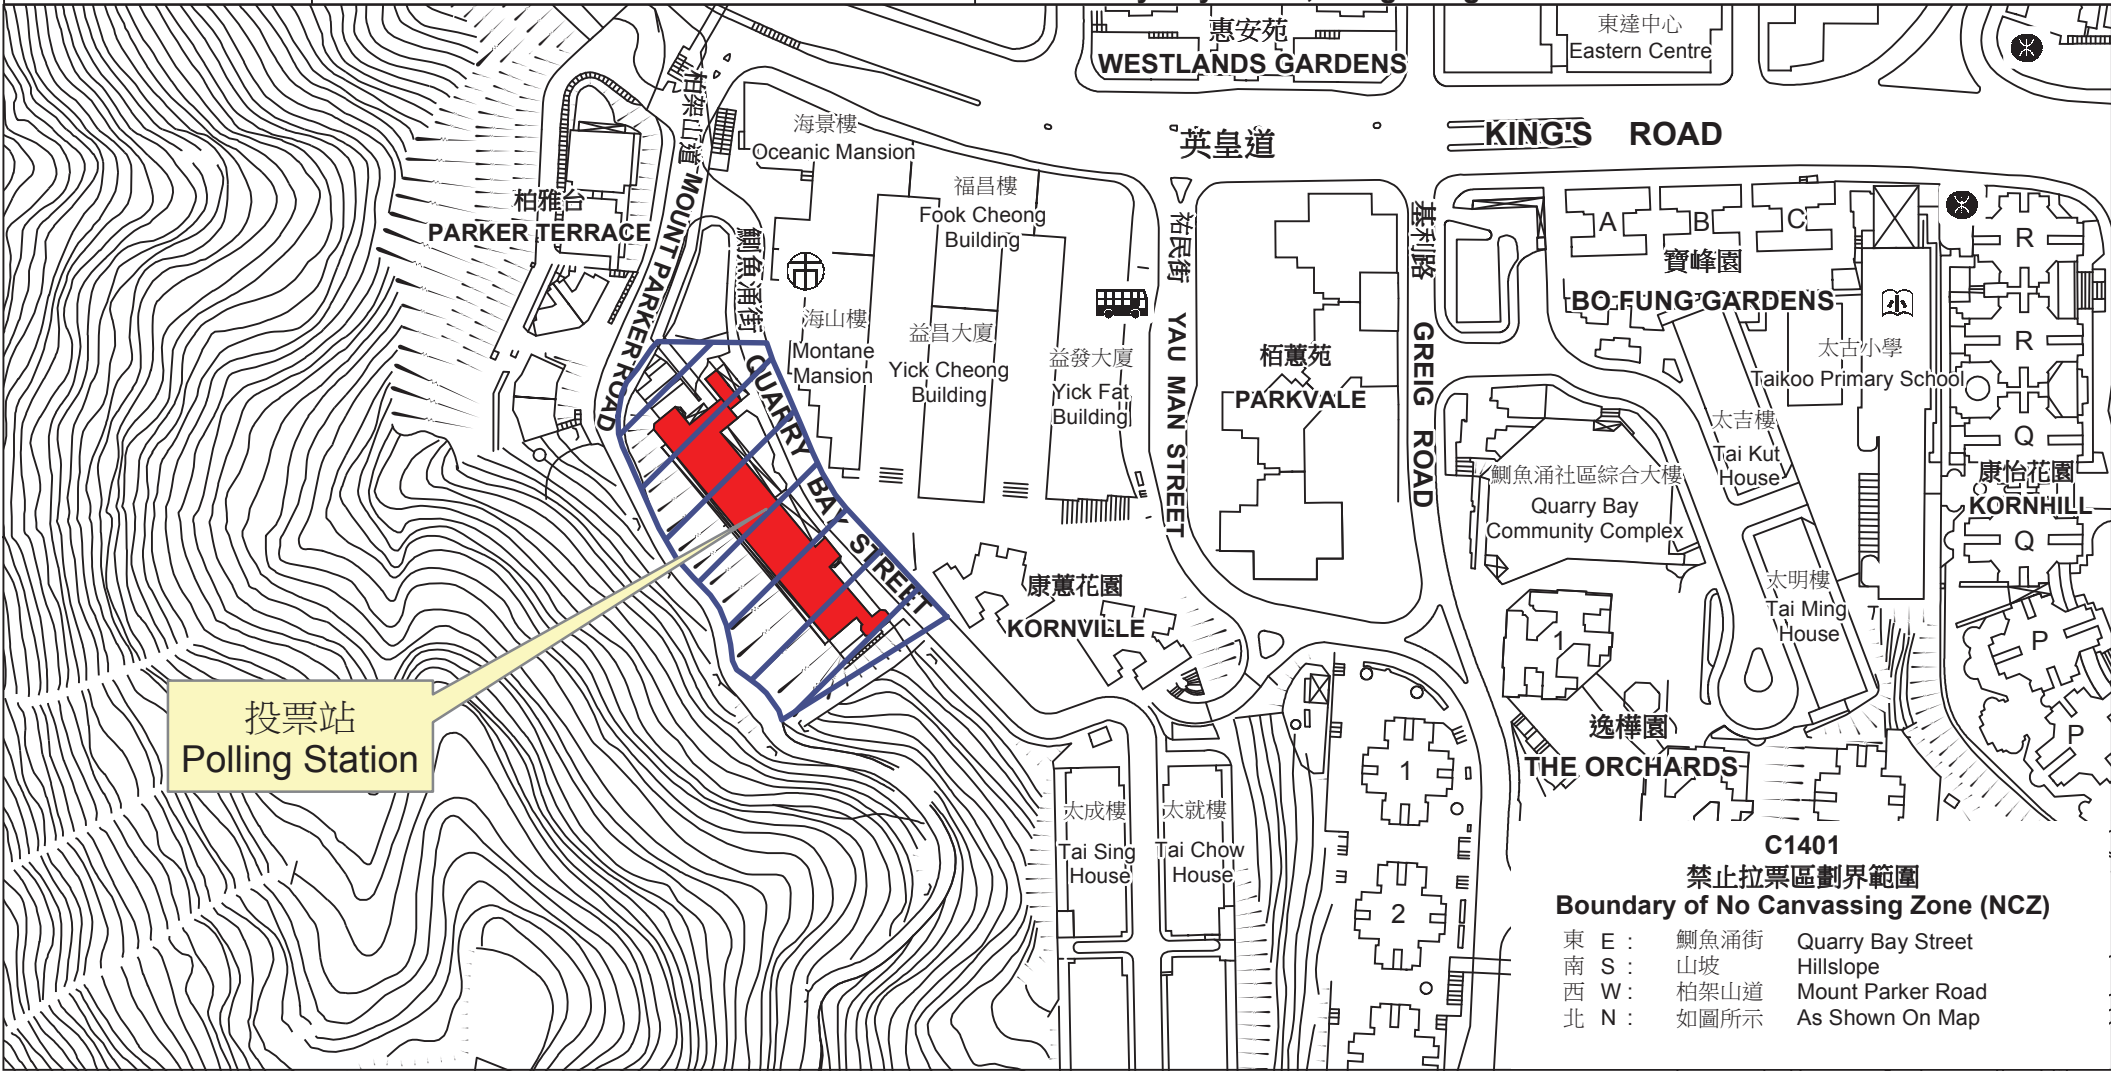

投票站位置圖和禁止拉票區 Polling Station - Location Plan & No Canvassing Zone

<p>投票站編號 Polling Station Code</p> <p>C1401</p>	<p>2016年立法會換屆選舉地方選區編號及名稱 Code & Name of Geographical Constituency for 2016 Legislative Council General Election</p> <p>LC1 香港島 HONG KONG ISLAND</p>	<p>名稱及地址 Name & Address</p> <p>鯽魚涌體育館 香港鯽魚涌街38號鯽魚涌市政大廈7樓 Quarry Bay Sports Centre 7/F, Quarry Bay Municipal Services Building, 38 Quarry Bay Street, Hong Kong</p>
---	--	---

投票站
Polling Station

C1401
禁止拉票區劃界範圍
Boundary of No Canvassing Zone (NCZ)

東 E :	鯽魚涌街	Quarry Bay Street
南 S :	山坡	Hillslope
西 W :	柏架山道	Mount Parker Road
北 N :	如圖所示	As Shown On Map

 禁止拉票區
No Canvassing Zone