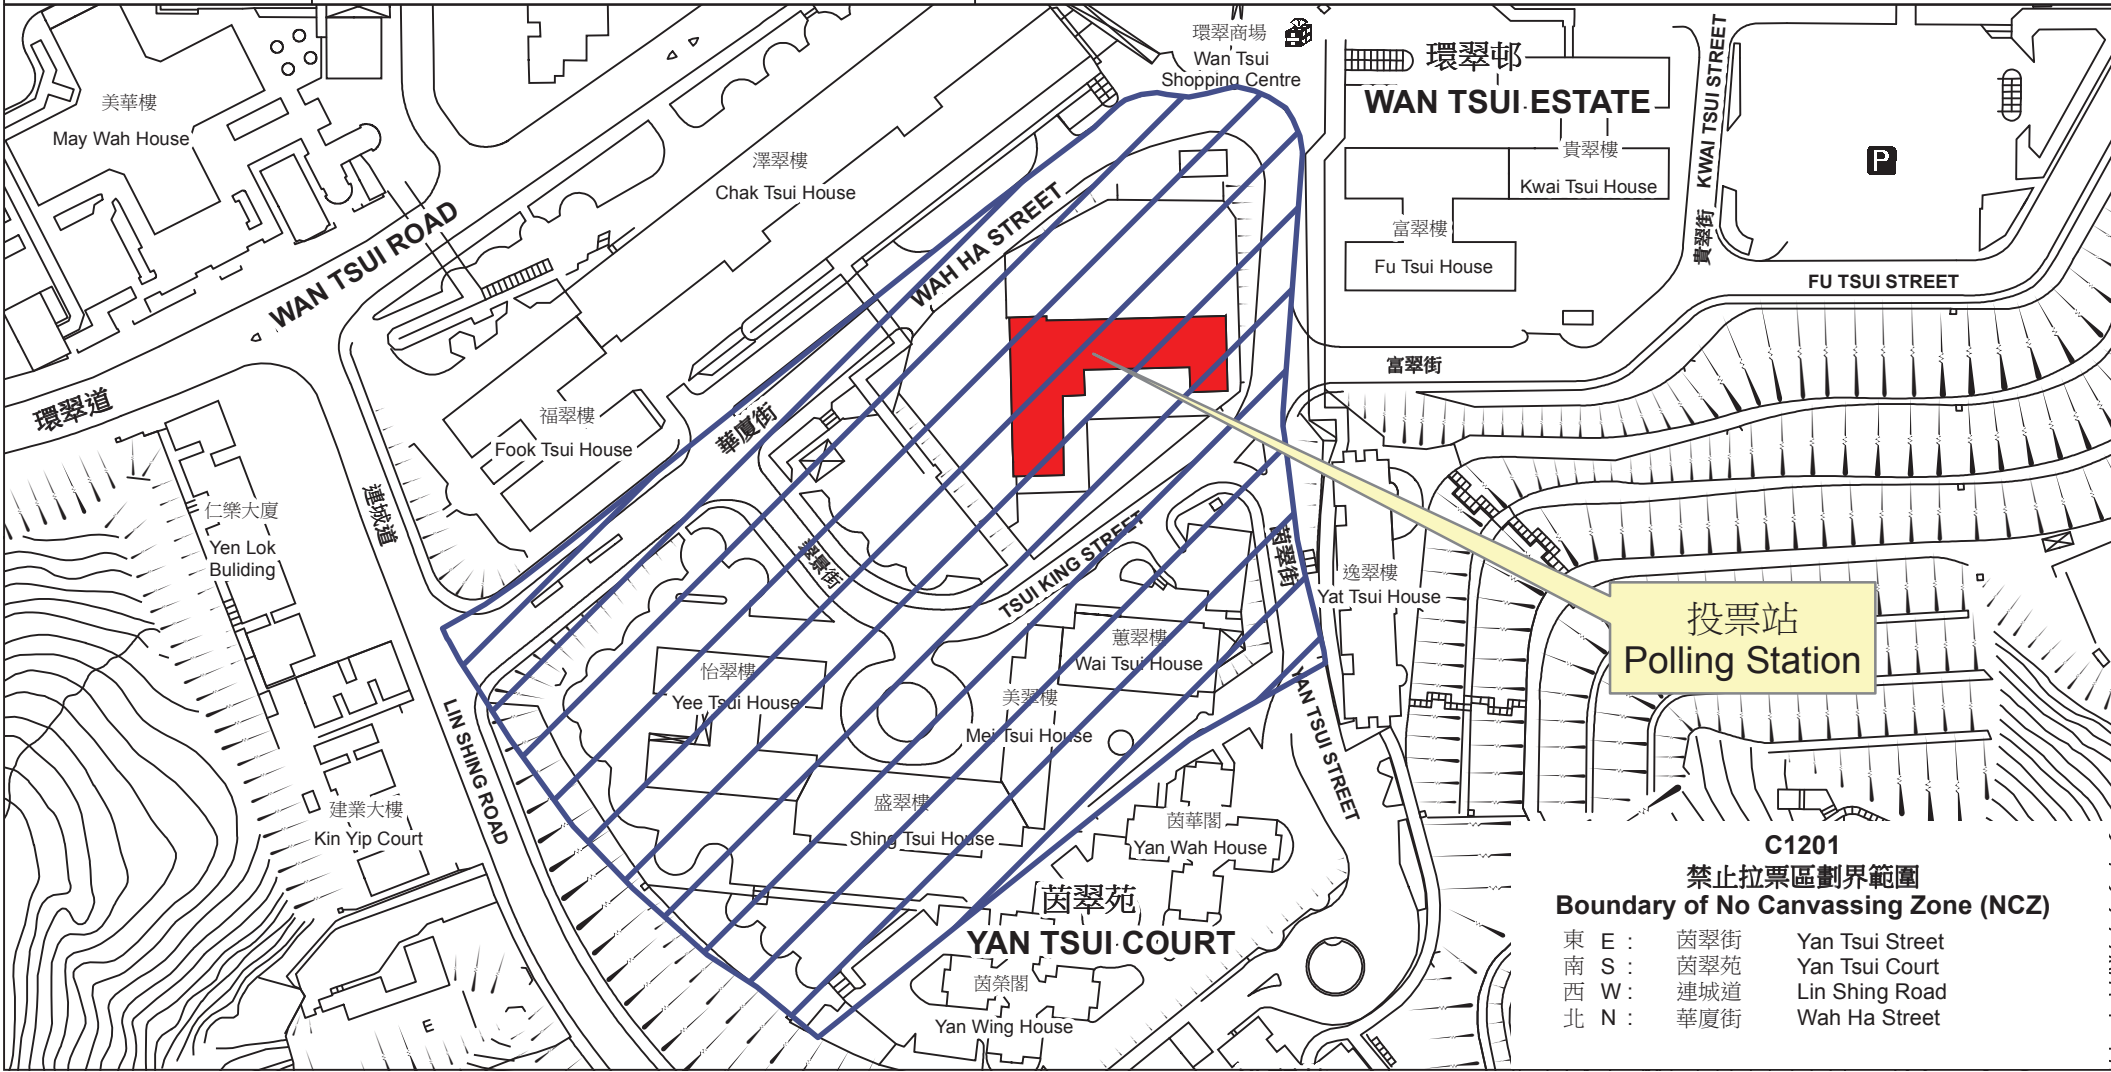

投票站位置圖和禁止拉票區 Polling Station - Location Plan & No Canvassing Zone

| 投票站編號 Polling Station Code C1201 | 2016年立法會換屆選舉地方選區編號及名稱 Code & Name of Geographical Constituency for 2016 Legislative Council General Election LC1 香港島 HONG KONG ISLAND | 名稱及地址 Name & Address 救世軍中原慈善基金學校 香港柴灣華廈街9號 The Salvation Army Centaline Charity Fund School 9 Wah Ha Street, Chai Wan, Hong Kong |
|---|---|--|
|---|---|--|

**C1201
 禁止拉票區劃界範圍
 Boundary of No Canvassing Zone (NCZ)**

| | | |
|-------|-----|-----------------|
| 東 E : | 茵翠街 | Yan Tsui Street |
| 南 S : | 茵翠苑 | Yan Tsui Court |
| 西 W : | 連城道 | Lin Shing Road |
| 北 N : | 華廈街 | Wah Ha Street |

 禁止拉票區
 No Canvassing Zone