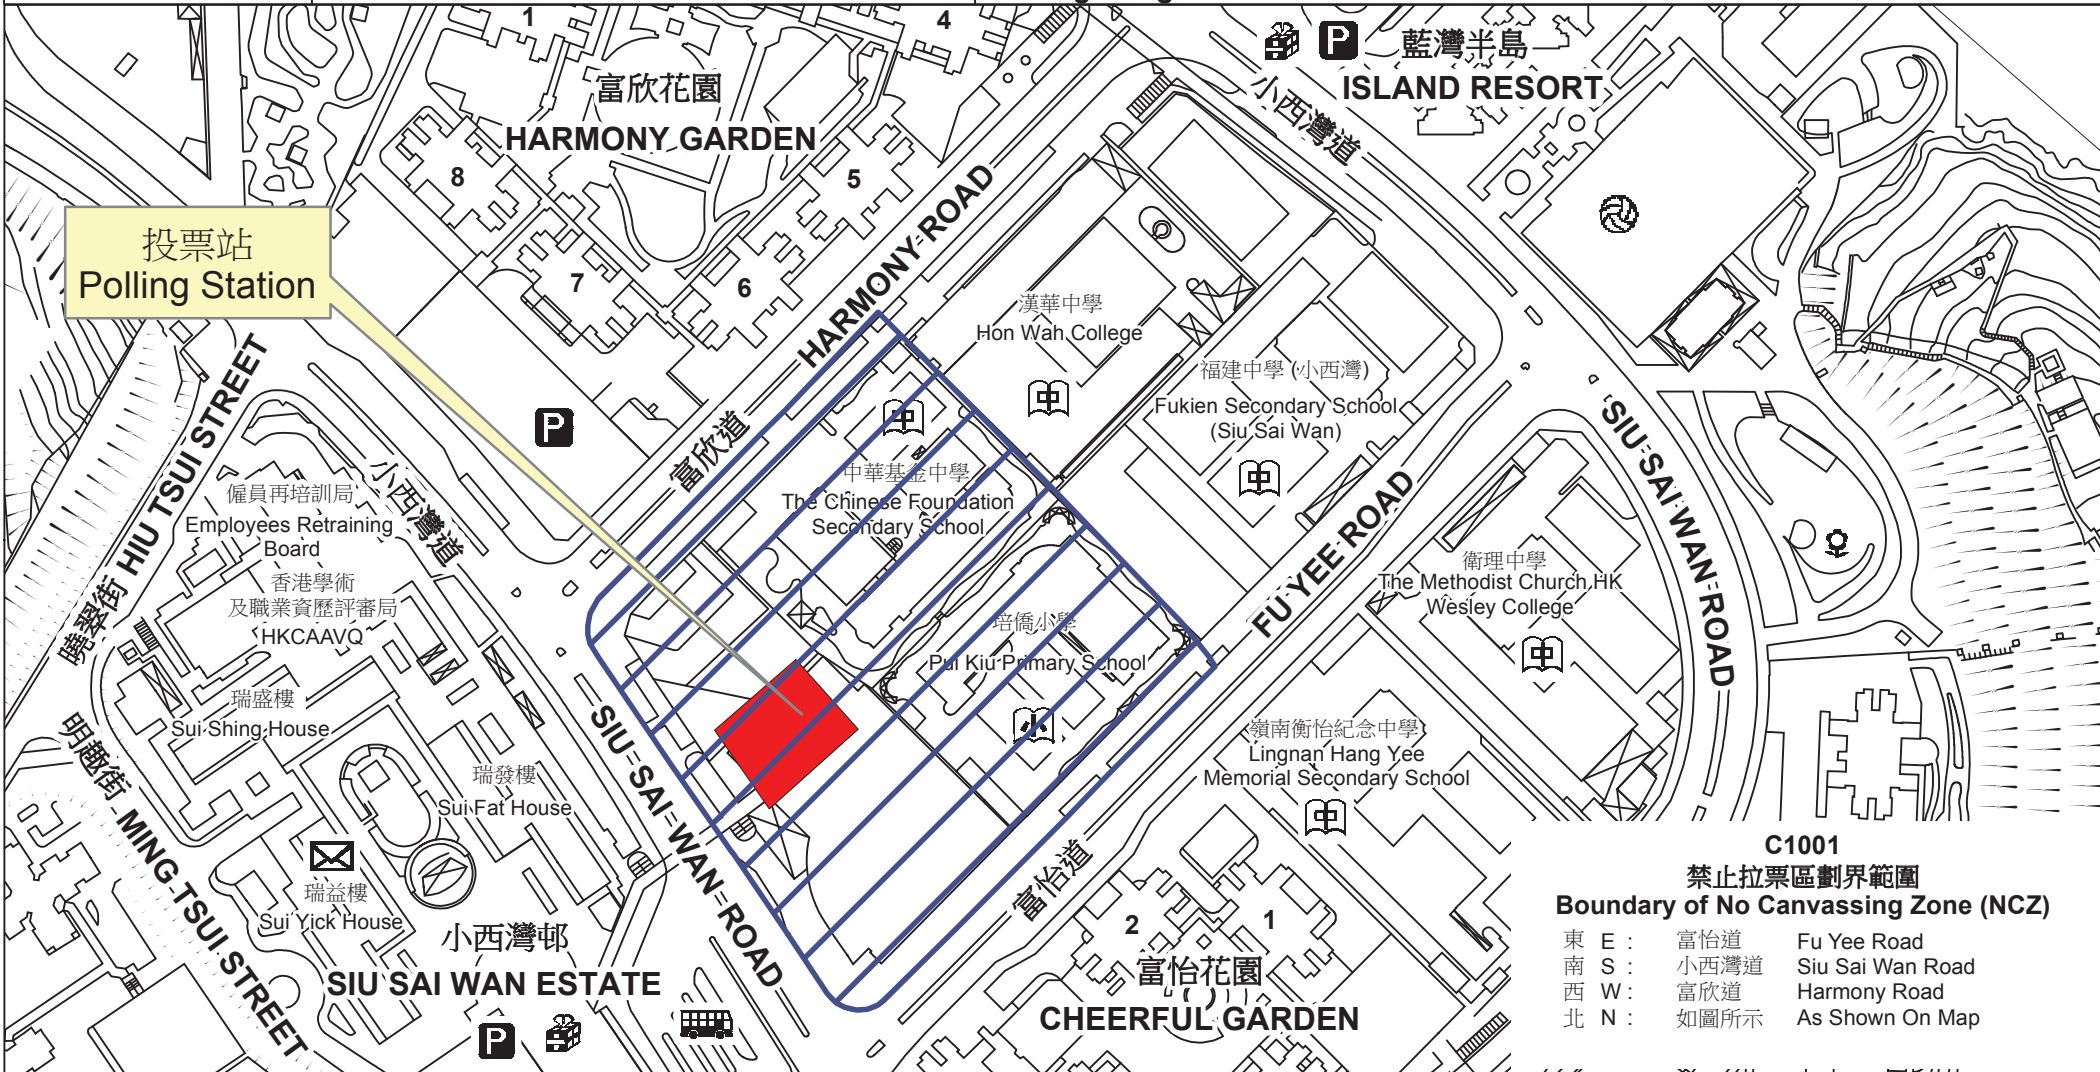

# 投票站位置圖和禁止拉票區 Polling Station - Location Plan & No Canvassing Zone

投票站編號 Polling Station Code  <b>C1001</b>	2016年立法會換屆選舉地方選區編號及名稱 Code & Name of Geographical Constituency for 2016 Legislative Council General Election  <b>LC1 香港島 HONG KONG ISLAND</b>	名稱及地址 Name & Address  小西灣社區會堂 香港柴灣小西灣道15號小西灣綜合大樓地下 <b>Siu Sai Wan Community Hall</b> G/F, Siu Sai Wan Complex, 15 Siu Sai Wan Road, Chai Wan, Hong Kong
---	---	--

**C1001**  
**禁止拉票區劃界範圍**  
**Boundary of No Canvassing Zone (NCZ)**

東 E :	富怡道	Fu Yee Road
南 S :	小西灣道	Siu Sai Wan Road
西 W :	富欣道	Harmony Road
北 N :	如圖所示	As Shown On Map

 禁止拉票區  
No Canvassing Zone