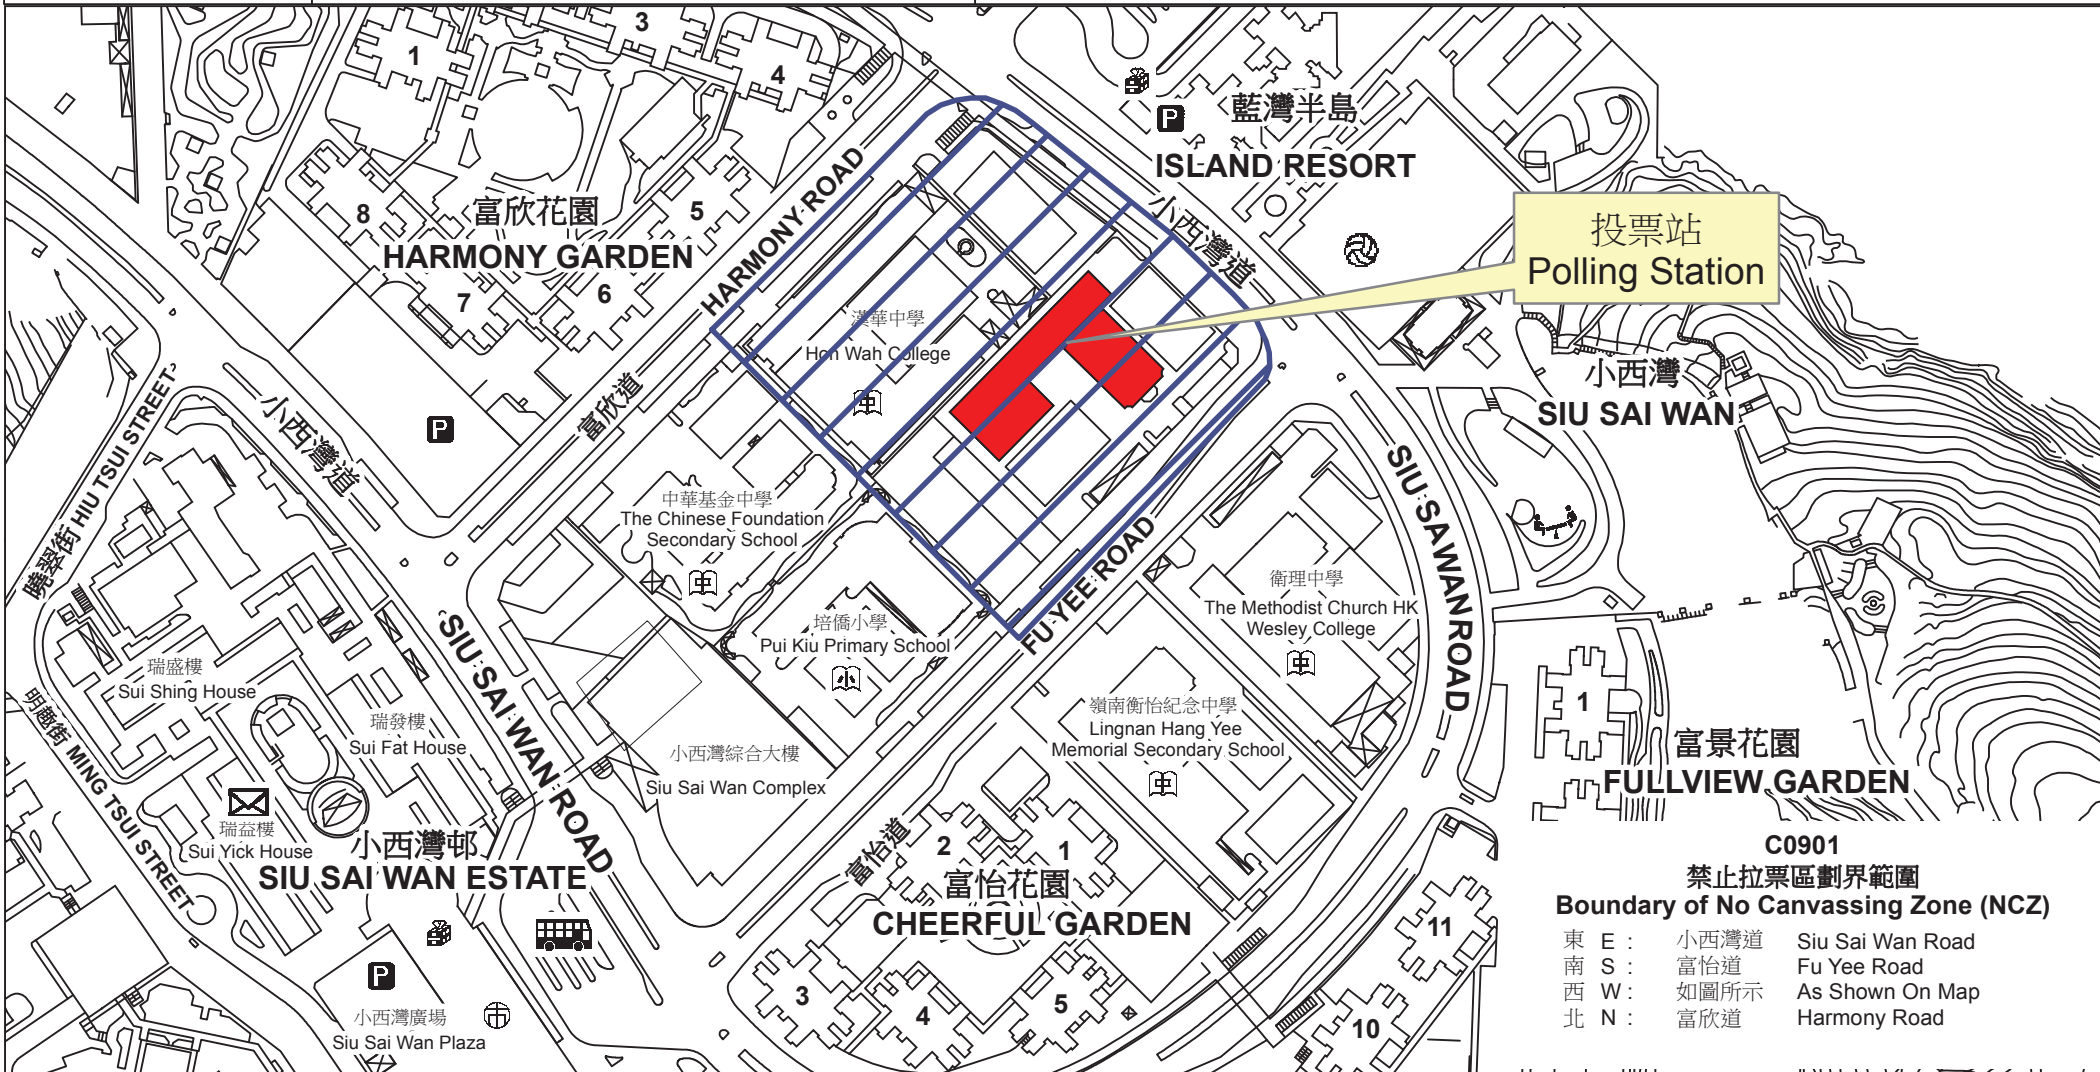

投票站位置圖和禁止拉票區 Polling Station - Location Plan & No Canvassing Zone

投票站編號 Polling Station Code C0901	2016年立法會換屆選舉地方選區編號及名稱 Code & Name of Geographical Constituency for 2016 Legislative Council General Election LC1 香港島 HONG KONG ISLAND	名稱及地址 Name & Address 福建中學 (小西灣) 香港柴灣小西灣富怡道2號 Fukien Secondary School (Siu Sai Wan) 2 Fu Yee Road, Siu Sai Wan, Chai Wan, Hong Kong
---	---	---

 禁止拉票區
No Canvassing Zone