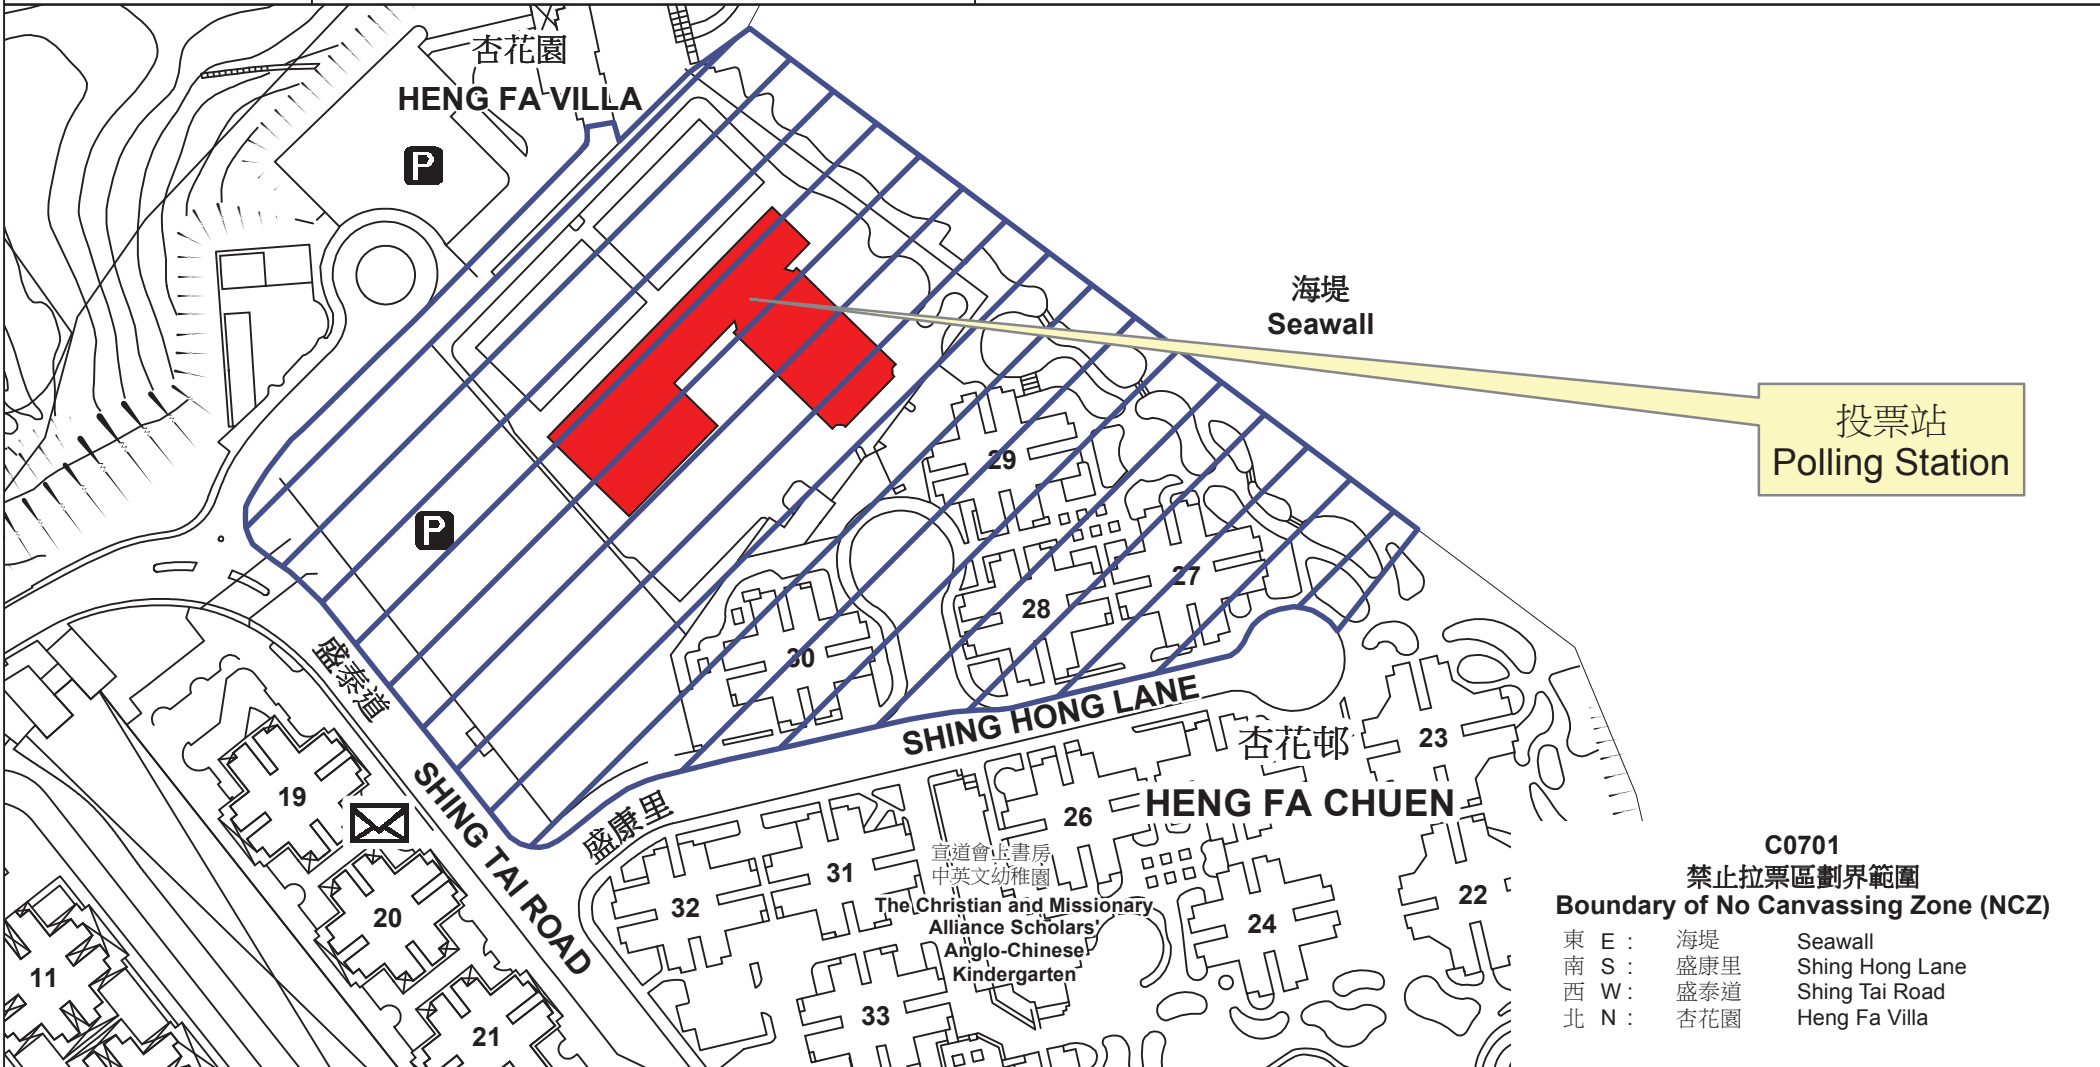

投票站位置圖和禁止拉票區 Polling Station - Location Plan & No Canvassing Zone

投票站編號 Polling Station Code	2016年立法會換屆選舉地方選區編號及名稱 Code & Name of Geographical Constituency for 2016 Legislative Council General Election	名稱及地址 Name & Address
<b>C0701</b>	<b>LC1</b> 香港島 <b>HONG KONG ISLAND</b>	嶺南中學 香港杏花邨盛康里6號 Lingnan Secondary School 6 Shing Hong Lane, Heng Fa Chuen, Hong Kong

**C0701**  
**禁止拉票區劃界範圍**  
**Boundary of No Canvassing Zone (NCZ)**

東 E :	海堤	Seawall
南 S :	盛康里	Shing Hong Lane
西 W :	盛泰道	Shing Tai Road
北 N :	杏花園	Heng Fa Villa

 禁止拉票區  
No Canvassing Zone