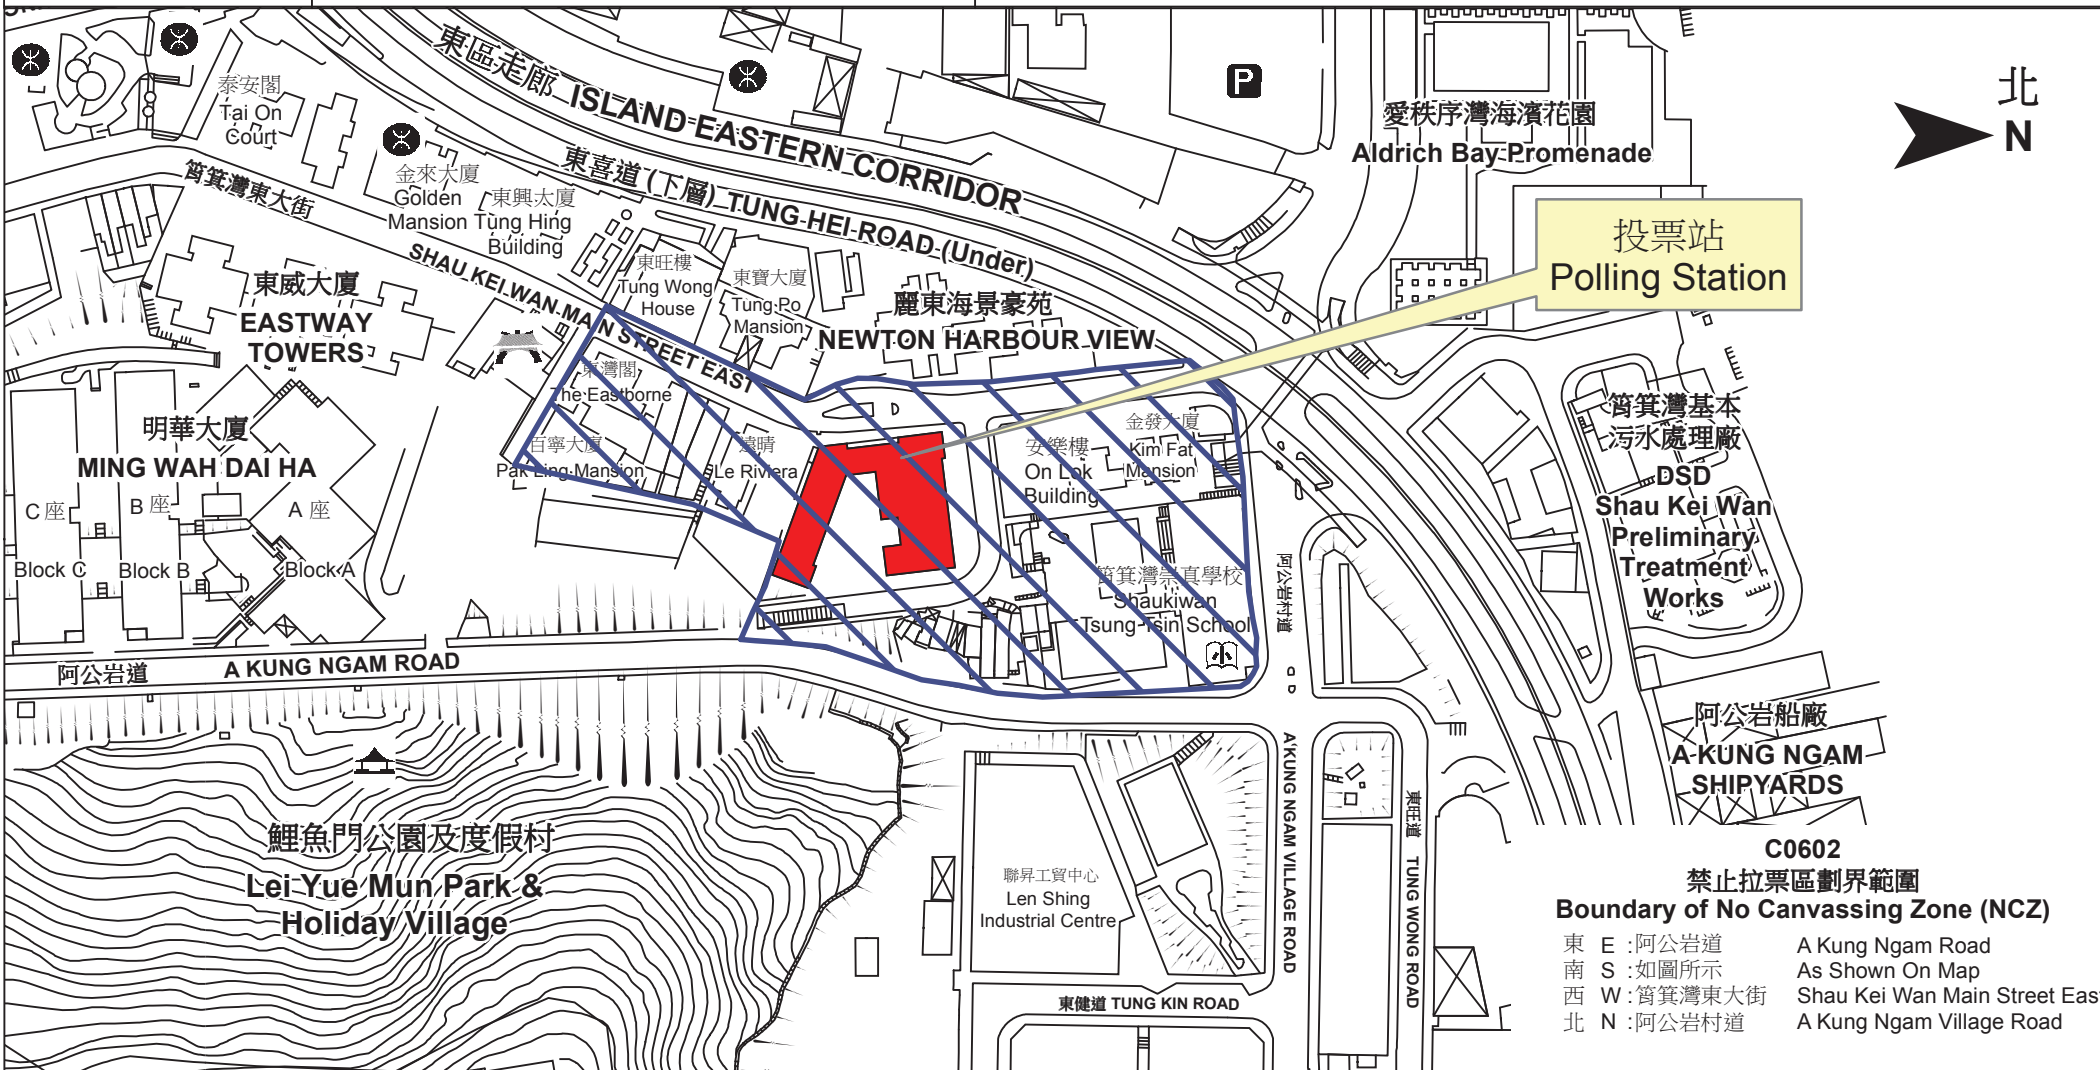

# 投票站位置圖和禁止拉票區 Polling Station - Location Plan & No Canvassing Zone

投票站編號 Polling Station Code  <b>C0602</b>	2016年立法會換屆選舉地方選區編號及名稱 Code & Name of Geographical Constituency for 2016 Legislative Council General Election  <b>LC1 香港島 HONG KONG ISLAND</b>	名稱及地址 Name & Address  筲箕灣官立小學 香港筲箕灣筲箕灣東大街19號 <b>Shau Kei Wan Government Primary School 19 Shau Kei Wan Main Street East, Shau Kei Wan, Hong Kong</b>
---	--	---

投票站  
Polling Station

**C0602  
禁止拉票區劃界範圍  
Boundary of No Canvassing Zone (NCZ)**

東 E : 阿公岩道	A Kung Ngam Road
南 S : 如圖所示	As Shown On Map
西 W : 筲箕灣東大街	Shau Kei Wan Main Street East
北 N : 阿公岩村道	A Kung Ngam Village Road

 禁止拉票區  
No Canvassing Zone