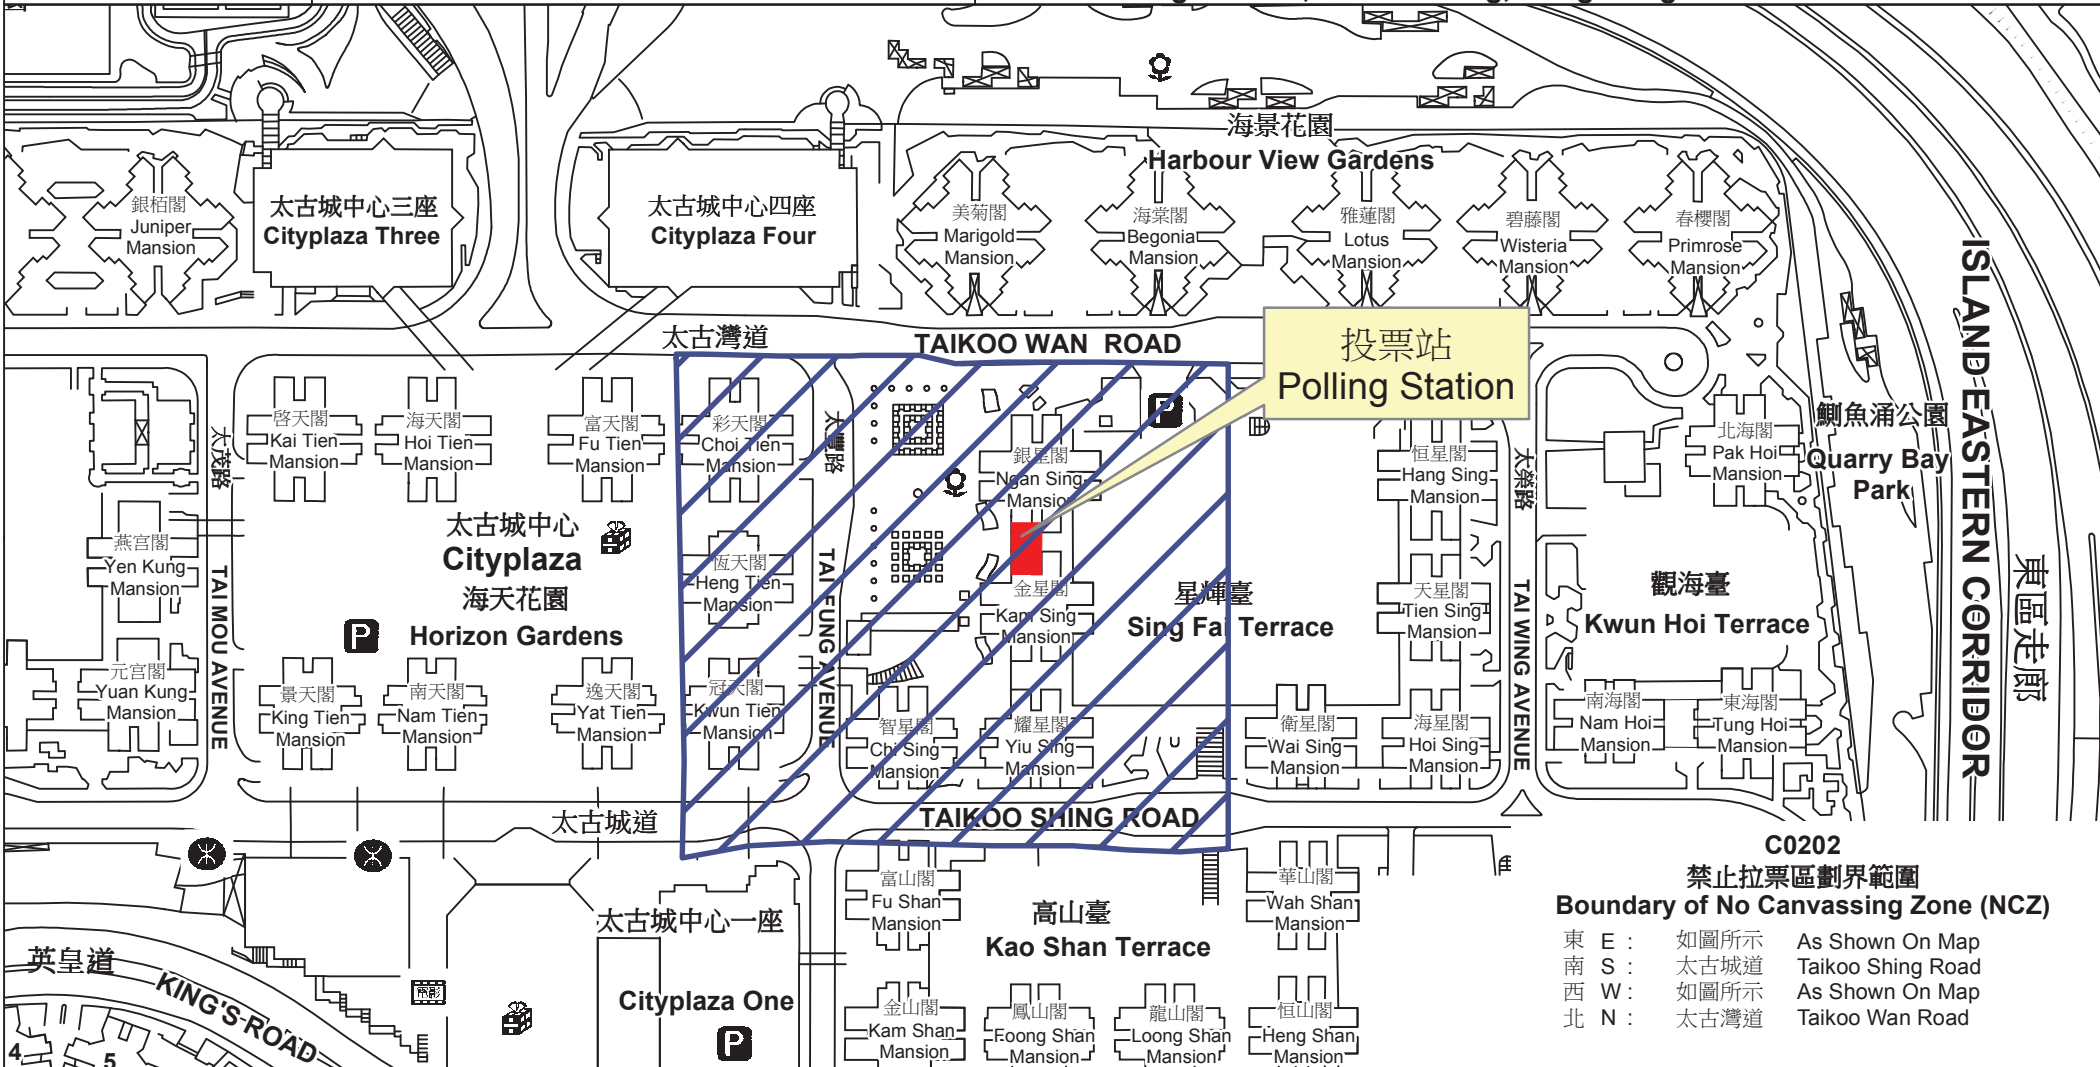

# 投票站位置圖和禁止拉票區 Polling Station - Location Plan & No Canvassing Zone

投票站編號 Polling Station Code	2016年立法會換屆選舉地方選區編號及名稱 Code & Name of Geographical Constituency for 2016 Legislative Council General Election	名稱及地址 Name & Address
<b>C0202</b>	<b>LC1</b> <b>香港島</b> <b>HONG KONG ISLAND</b>	太古城郵政局 香港太古城太豐路1至3號金星閣地下G1020至1022號 <b>Tai Koo Shing Post Office</b> Shop G1020-1022, G/F, Kam Sing Mansion, 1-3 Tai Fung Avenue, Taikoo Shing, Hong Kong

**C0202**  
**禁止拉票區劃界範圍**  
**Boundary of No Canvassing Zone (NCZ)**

東 E :	如圖所示	As Shown On Map
南 S :	太古城道	Taikoo Shing Road
西 W :	如圖所示	As Shown On Map
北 N :	太古灣道	Taikoo Wan Road

 禁止拉票區  
No Canvassing Zone