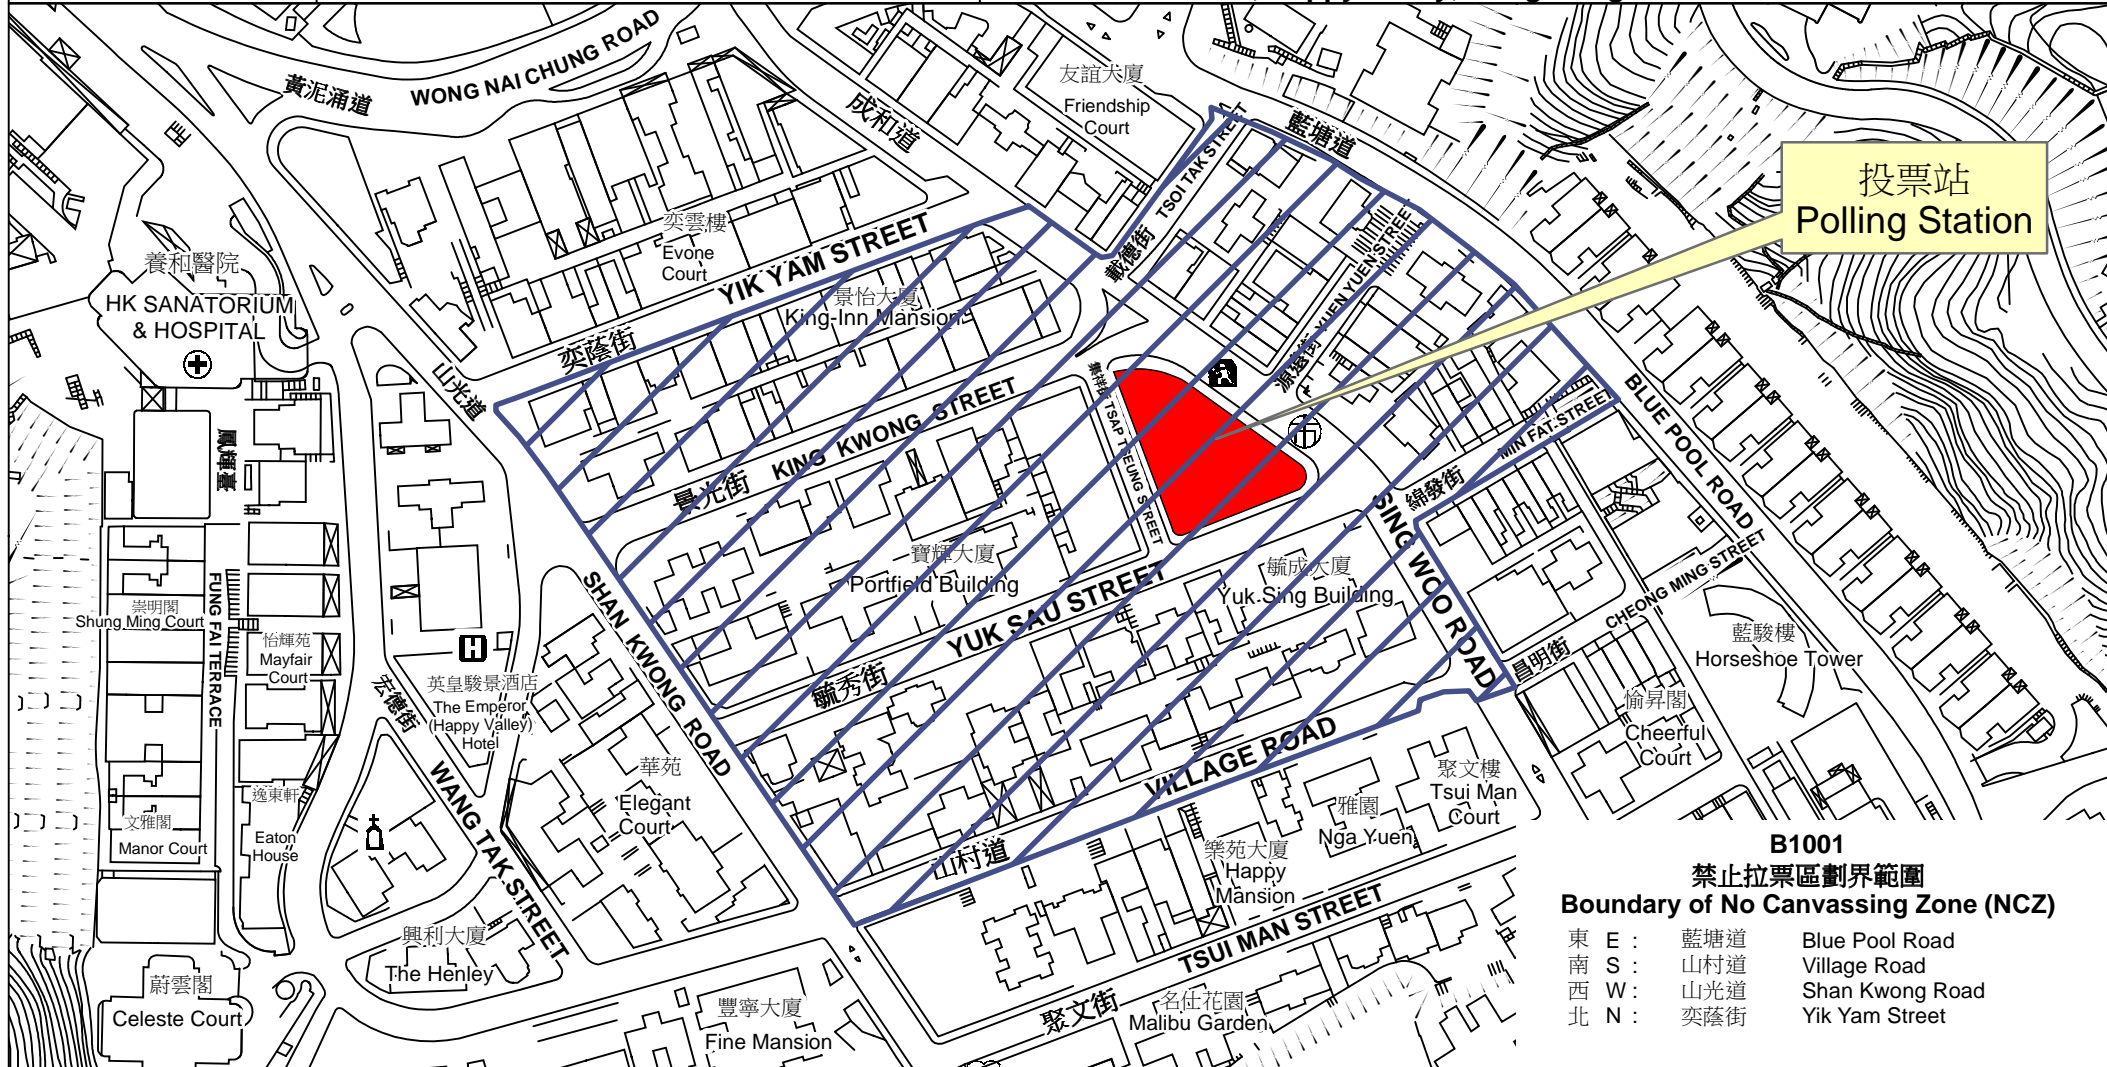

投票站位置圖和禁止拉票區 Polling Station - Location Plan & No Canvassing Zone

投票站編號 Polling Station Code	2016年立法會換屆選舉地方選區編號及名稱 Code & Name of Geographical Constituency for 2016 Legislative Council General Election	名稱及地址 Name & Address
B1001	<p align="center">LC1 香港島 HONG KONG ISLAND</p>	<p>黃泥涌體育館 香港跑馬地毓秀街2號黃泥涌市政大廈6樓</p> <p>Wong Nai Chung Sports Centre 6/F, Wong Nai Chung Municipal Services Building, 2 Yuk Sau Street, Happy Valley, Hong Kong</p>

投票站
Polling Station

B1001
禁止拉票區劃界範圍
Boundary of No Canvassing Zone (NCZ)

東 E :	藍塘道	Blue Pool Road
南 S :	山村道	Village Road
西 W :	山光道	Shan Kwong Road
北 N :	奕蔭街	Yik Yam Street

 禁止拉票區
No Canvassing Zone