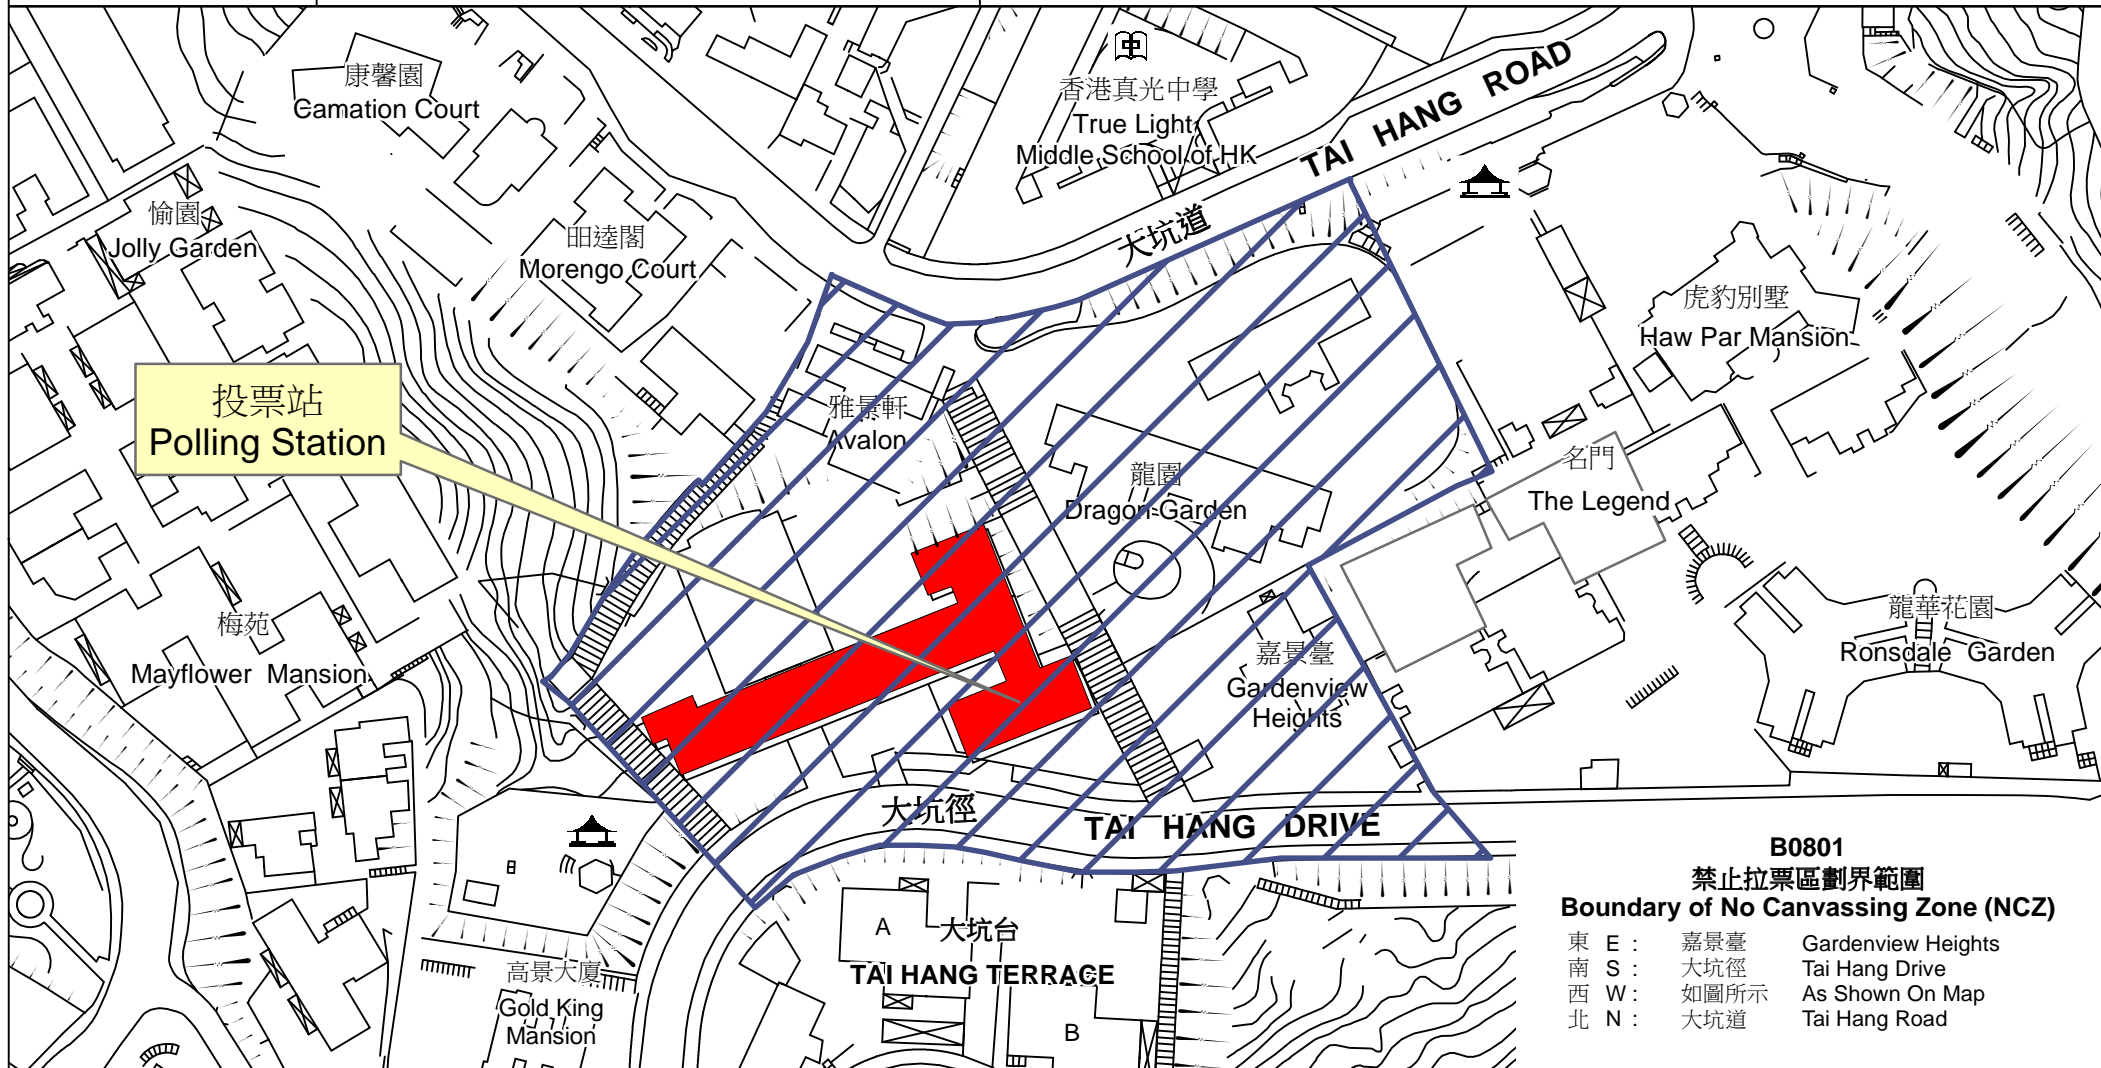

投票站位置圖和禁止拉票區 Polling Station - Location Plan & No Canvassing Zone

投票站編號 Polling Station Code B0801	2016年立法會換屆選舉地方選區編號及名稱 Code & Name of Geographical Constituency for 2016 Legislative Council General Election LC1 香港島 HONG KONG ISLAND	名稱及地址 Name & Address 中華基督教會公理高中書院 香港銅鑼灣大坑徑17號 CCC Kung Lee College 17 Tai Hang Drive, Causeway Bay, Hong Kong
---	---	---

B0801
禁止拉票區劃界範圍
Boundary of No Canvassing Zone (NCZ)

東 E :	嘉景臺	Gardenview Heights
南 S :	大坑徑	Tai Hang Drive
西 W :	如圖所示	As Shown On Map
北 N :	大坑道	Tai Hang Road

 禁止拉票區
 No Canvassing Zone