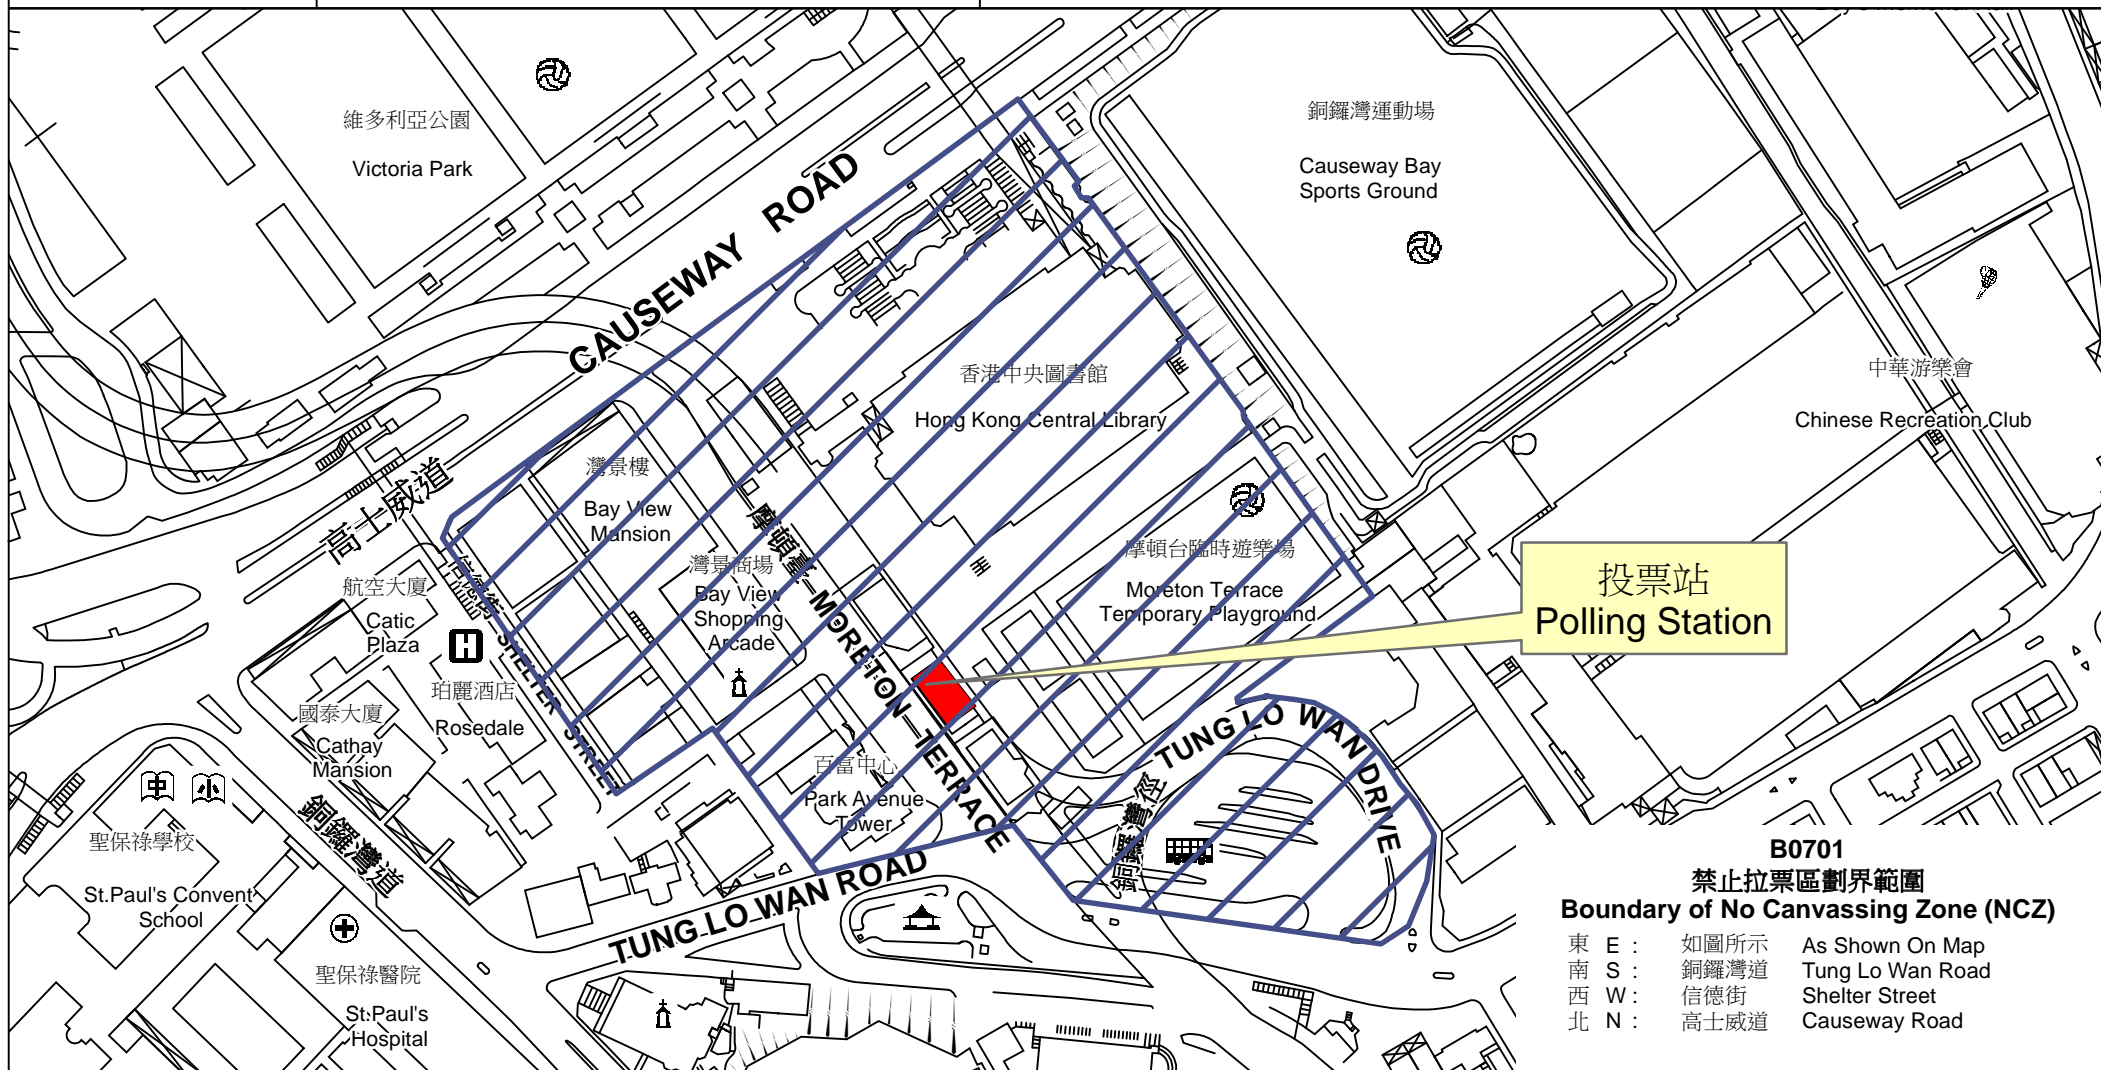

投票站位置圖和禁止拉票區 Polling Station - Location Plan & No Canvassing Zone

投票站編號 Polling Station Code	2016年立法會換屆選舉地方選區編號及名稱 Code & Name of Geographical Constituency for 2016 Legislative Council General Election	名稱及地址 Name & Address
B0701	LC1 香港島 HONG KONG ISLAND	港灣婦女會 香港銅鑼灣摩頓台 Wan Chai District Women's Association Moreton Terrace, Causeway Bay, Hong Kong

投票站
Polling Station

B0701
禁止拉票區劃界範圍
Boundary of No Canvassing Zone (NCZ)

東 E :	如圖所示	As Shown On Map
南 S :	銅鑼灣道	Tung Lo Wan Road
西 W :	信德街	Shelter Street
北 N :	高士威道	Causeway Road

 禁止拉票區
No Canvassing Zone