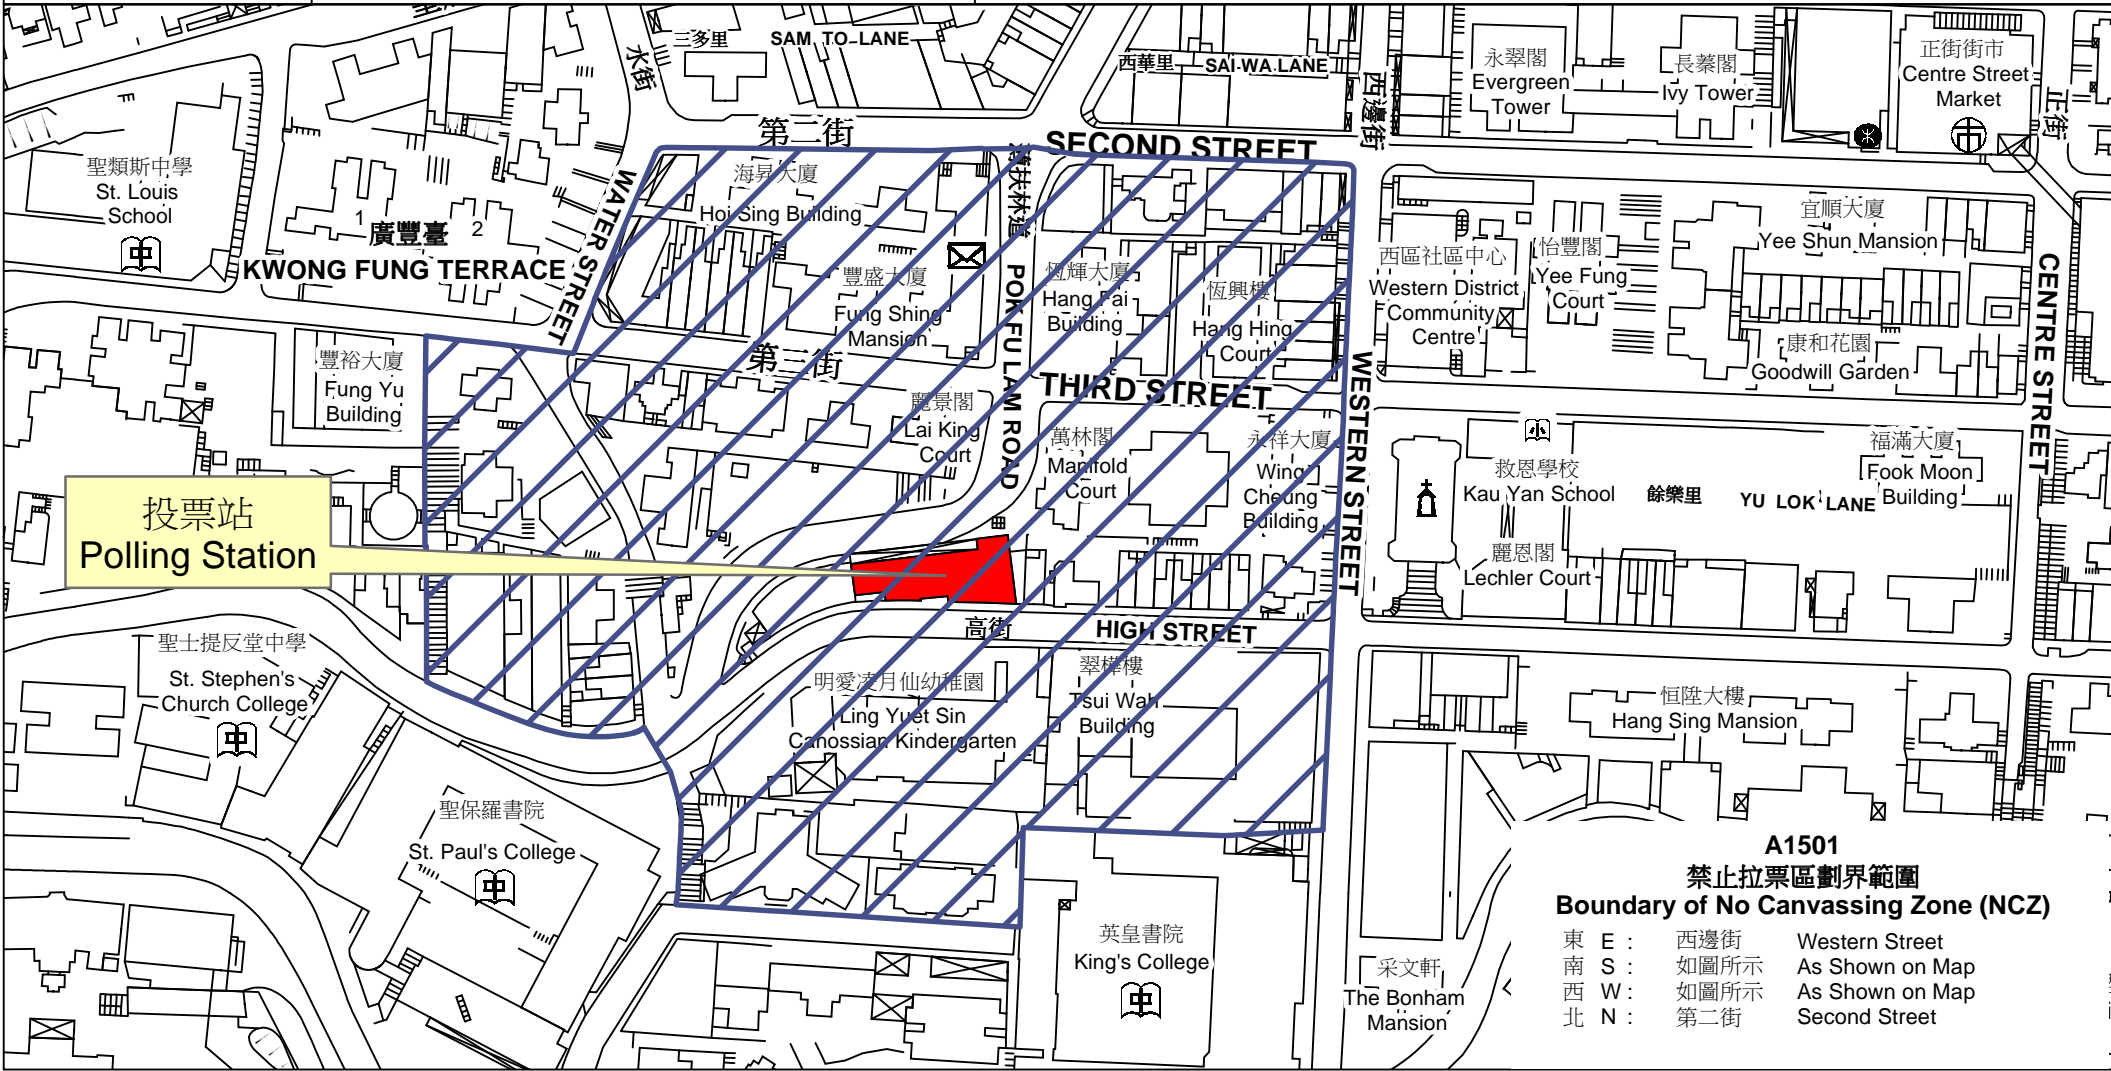

投票站位置圖和禁止拉票區 Polling Station - Location Plan & No Canvassing Zone

<p>投票站編號 Polling Station Code</p> <p><b>A1501</b></p>	<p>2016年立法會換屆選舉地方選區編號及名稱 Code &amp; Name of Geographical Constituency for 2016 Legislative Council General Election</p> <p><b>LC1 香港島 HONG KONG ISLAND</b></p>	<p>名稱及地址 Name &amp; Address</p> <p>李陞小學 香港西營盤高街119號 <b>Li Sing Primary School 119 High Street, Sai Ying Pun, Hong Kong</b></p>
---	--	--

**A1501  
禁止拉票區劃界範圍  
Boundary of No Canvassing Zone (NCZ)**

東 E :	西邊街	Western Street
南 S :	如圖所示	As Shown on Map
西 W :	如圖所示	As Shown on Map
北 N :	第二街	Second Street

 禁止拉票區  
No Canvassing Zone